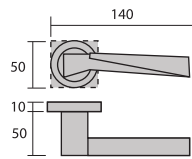

pūll®
T W I N S

Atenas

26485. Cromo brillo / Niquel satinado

Concepto Pull Twins. Los modelos de manillas y accesorios Pull Twins incluyen roseta redonda y cuadrada (50mm), con la posibilidad de usar una u otra en función del diseño que se requiera.

Berlín

26486. Cromo brillo / Níquel satinado

Concepto Pull Twins. Los modelos de manillas y accesorios Pull Twins incluyen roseta redonda y cuadrada (50mm), con la posibilidad de usar una u otra en función del diseño que se requiera.

Lisboa

26487. Cromo brillo / Niquel satinado

Concepto Pull Twins. Los modelos de manillas y accesorios Pull Twins incluyen roseta redonda y cuadrada (50mm), con la posibilidad de usar una u otra en función del diseño que se requiera.

Dublín

26488. Cromo brillo / Níquel satinado

Concepto Pull Twins. Los modelos de manillas y accesorios Pull Twins incluyen roseta redonda y cuadrada (50mm), con la posibilidad de usar una u otra en función del diseño que se requiera.