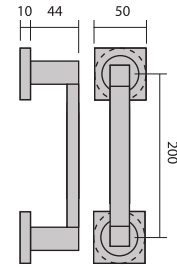

Berlín

26486. Cromo brillo / Níquel satinado

Concepto Pull Twins. Los modelos de manillas y accesorios Pull Twins incluyen roseta redonda y cuadrada (50mm), con la posibilidad de usar una u otra en función del diseño que se requiera.

Lisboa

26487. Cromo brillo / Niquel satinado

Concepto Pull Twins. Los modelos de manillas y accesorios Pull Twins incluyen roseta redonda y cuadrada (50mm), con la posibilidad de usar una u otra en función del diseño que se requiera.

Dublín

26488. Cromo brillo / Níquel satinado

Concepto Pull Twins. Los modelos de manillas y accesorios Pull Twins incluyen roseta redonda y cuadrada (50mm), con la posibilidad de usar una u otra en función del diseño que se requiera.

Manillón Berlín

Concepto Pull Twins. Los modelos de manillas y accesorios Pull Twins incluyen roseta redonda y cuadrada (50mm), con la posibilidad de usar una u otra en función del diseño que se requiera.