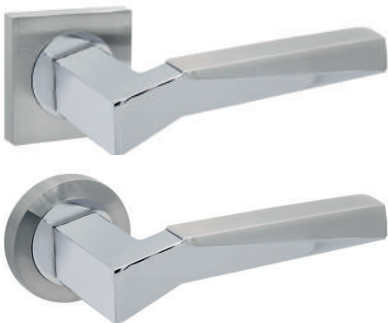

pūll®
T W I N S

Atenas

26485. Cromo brillo / Niquel satinado

Concepto Pull Twins. Los modelos de manillas y accesorios Pull Twins incluyen roseta redonda y cuadrada (50mm), con la posibilidad de usar una u otra en función del diseño que se requiera.

Berlín

26486. Cromo brillo / Níquel satinado

Concepto Pull Twins. Los modelos de manillas y accesorios Pull Twins incluyen roseta redonda y cuadrada (50mm), con la posibilidad de usar una u otra en función del diseño que se requiera.

Lisboa

26487. Cromo brillo / Niquel satinado

Concepto Pull Twins. Los modelos de manillas y accesorios Pull Twins incluyen roseta redonda y cuadrada (50mm), con la posibilidad de usar una u otra en función del diseño que se requiera.

Dublín

26488. Cromo brillo / Níquel satinado

Concepto Pull Twins. Los modelos de manillas y accesorios Pull Twins incluyen roseta redonda y cuadrada (50mm), con la posibilidad de usar una u otra en función del diseño que se requiera.