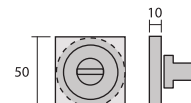

Dublín

26488. Cromo brillo / Níquel satinado

Concepto Pull Twins. Los modelos de manillas y accesorios Pull Twins incluyen roseta redonda y cuadrada (50mm), con la posibilidad de usar una u otra en función del diseño que se requiera.

Manillón Berlín

Concepto Pull Twins. Los modelos de manillas y accesorios Pull Twins incluyen roseta redonda y cuadrada (50mm), con la posibilidad de usar una u otra en función del diseño que se requiera.

26575. Cromo brillo / Niquel satinado

Accesorios Pull Twins

26574-ACC-U-002
Cromo brillo / Niquel satinado

26581-ACC-U-003
Cromo brillo / Niquel satinado

26573-ACC-U-001
Cromo brillo / Niquel satinado

Distribuido por: