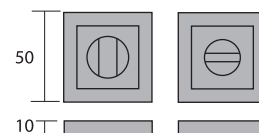

26745. Níquel sat.
26751. Antracita
26761. Blanco
26767. Negro

Condena c/desbloqueo red. 35mm.
ACC-U-010