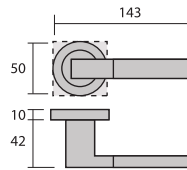

pūll®
T W I N S

Atenas

26485. Cromo brillo / Niquel satinado

Concepto Pull Twins. Los modelos de manillas y accesorios Pull Twins incluyen roseta redonda y cuadrada (50mm), con la posibilidad de usar una u otra en función del diseño que se requiera.

Berlín

26486. Cromo brillo / Níquel satinado

Concepto Pull Twins. Los modelos de manillas y accesorios Pull Twins incluyen roseta redonda y cuadrada (50mm), con la posibilidad de usar una u otra en función del diseño que se requiera.

Lisboa

26487. Cromo brillo / Niquel satinado

Concepto Pull Twins. Los modelos de manillas y accesorios Pull Twins incluyen roseta redonda y cuadrada (50mm), con la posibilidad de usar una u otra en función del diseño que se requiera.

Dublín

26488. Cromo brillo / Níquel satinado

Concepto Pull Twins. Los modelos de manillas y accesorios Pull Twins incluyen roseta redonda y cuadrada (50mm), con la posibilidad de usar una u otra en función del diseño que se requiera.