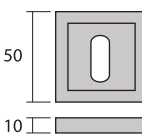

Condena c/desbloqueo red. 50mm.
ACC-U-004