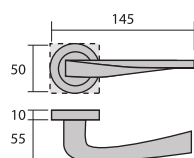

Berlín

26486. Cromo brillo / Níquel satinado

Concepto Pull Twins. Los modelos de manillas y accesorios Pull Twins incluyen roseta redonda y cuadrada (50mm), con la posibilidad de usar una u otra en función del diseño que se requiera.

Lisboa

26487. Cromo brillo / Niquel satinado

Concepto Pull Twins. Los modelos de manillas y accesorios Pull Twins incluyen roseta redonda y cuadrada (50mm), con la posibilidad de usar una u otra en función del diseño que se requiera.

Dublín

26488. Cromo brillo / Níquel satinado

Concepto Pull Twins. Los modelos de manillas y accesorios Pull Twins incluyen roseta redonda y cuadrada (50mm), con la posibilidad de usar una u otra en función del diseño que se requiera.

Manillón Berlín

Concepto Pull Twins. Los modelos de manillas y accesorios Pull Twins incluyen roseta redonda y cuadrada (50mm), con la posibilidad de usar una u otra en función del diseño que se requiera.