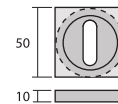

26573-ACC-U-001
Cromo brillo / Niquel satinado