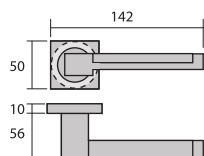

pūll®
T W I N S

Atenas

26485. Cromo brillo / Niquel satinado

Concepto Pull Twins. Los modelos de manillas y accesorios Pull Twins incluyen roseta redonda y cuadrada (50mm), con la posibilidad de usar una u otra en función del diseño que se requiera.

Berlín

26486. Cromo brillo / Níquel satinado

Concepto Pull Twins. Los modelos de manillas y accesorios Pull Twins incluyen roseta redonda y cuadrada (50mm), con la posibilidad de usar una u otra en función del diseño que se requiera.

Lisboa

26487. Cromo brillo / Niquel satinado

Concepto Pull Twins. Los modelos de manillas y accesorios Pull Twins incluyen roseta redonda y cuadrada (50mm), con la posibilidad de usar una u otra en función del diseño que se requiera.

Dublín

26488. Cromo brillo / Níquel satinado

Concepto Pull Twins. Los modelos de manillas y accesorios Pull Twins incluyen roseta redonda y cuadrada (50mm), con la posibilidad de usar una u otra en función del diseño que se requiera.