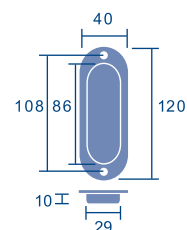

Tirador embutir ovalado
Referencia: I007
Código: 20955

10 udes.