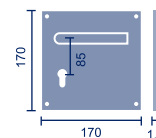

Referencia: Tellus'19/C18Y

Código: 26892

Placa cuad. 180mm

1 jgo.

Referencia: Tellus'19/C17Y

Código: 26893

Placa cuad. 170mm

1 jgo.