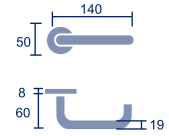

Referencia: Juno'19/C18Y
 Código: 26881
 Placa cuad. 180mm
 1 jgo.

Referencia: Juno'19/C17Y
 Código: 26882
 Placa cuad. 170mm
 1 jgo.

Plutón

Referencia: Pluton'19

Código: 25230

Roseta estándar

1 jgo.

Referencia: Pluton'19/MR