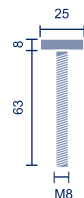

Pestillo sobreponer
Referencia: IO26
Código: 26877
10 udes.

Condena sobreponer
Referencia: I2297
Código: 26847

1 ud.

Retenedor

Retenedor
Referencia: IO23
Código: 26875
6 udes.

Tornillo embellecedor

Tornillo embellecedor
Referencia: IO24
Código: 26876
200 udes.