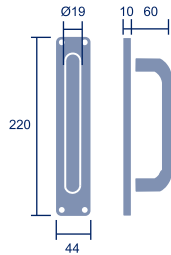

Tirador tubular recto
Placa rectangular.
Referencia: T/R220'19
Código: 26543

1 ud.