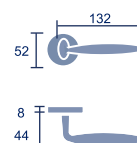

Marte

Referencia: Marte
Código: 22771
Roseta maciza

 1 jgo.

Vesta

Referencia: Vesta
Código: 22772
Roseta maciza

 1 jgo.

Neptuno

Referencia: Neptuno
Código: 20942
Roseta estándar