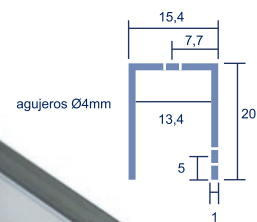

Perfil "U" 1,8m.
Referencia: EM015
Código: 26845

6 udes.