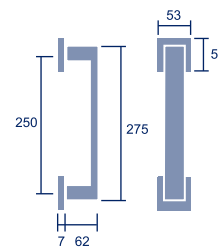

Titán

Referencia: T/Titan
Código: 25328
Roseta cuadrada
1 ud.