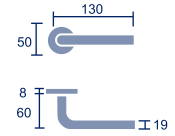

Referencia: Juno'19
Código: 25224
Roseta estándar
1 jgo.