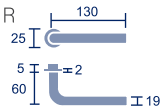

Referencia: Juno'19/MR
Código: 26868
Roseta 25mm
1 jgo.