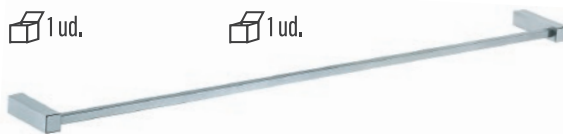

Accesorios baño

Modelo Lara	28
Modelo Diana	30

Lara

Toallero 1 barra 450mm
Referencia: LARA/004-45
Código: 23430

1 ud.