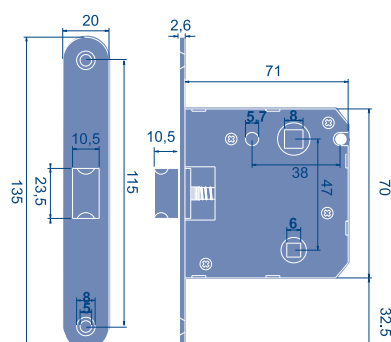

Picaportes y cerraduras

Picaporte unificado	40
Cerradura de entrada	41
Cerradura de seguridad	41

Picaporte unificado

70mm
Referencia: N134T
Código: 23713

70mm resbalón silencioso
Referencia: N134T-SIL
Código: 23707

10 udes.

47mm
Referencia: N6134T
Código: 23710

47mm resbalón silencioso
Referencia: N6134T
Código: 23704

10 udes.