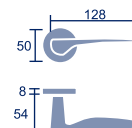

Referencia: Silvano
Código: 20946
Roseta estándar

1 jgo.