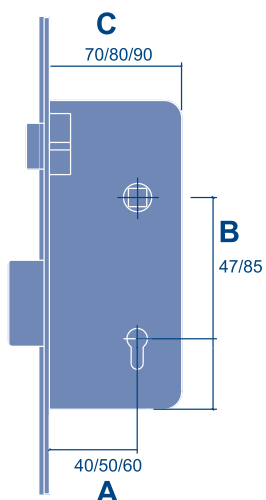

Cerradura de entrada

A: Distancia de entrada,
(Del frente al eje del cuadrado).

B: Distancia entre ejes.

C: Ancho de caja.

Cerradura de entrada E.E. 85mm

Código	Referencia	AxBxC	Canto
Código: 26134	Referencia: N30/40CC	40x85x70	cuadrado
Código: 26137	Referencia: N30/40CR	40x85x70	redondo
Código: 26140	Referencia: N30/50CC	50x85x80	cuadrado
Código: 26143	Referencia: N30/50CR	50x85x80	redondo
Código: 26146	Referencia: N30/60CC	60x85x90	cuadrado
Código: 26149	Referencia: N30/60CR	60x85x90	redondo

1 ud.