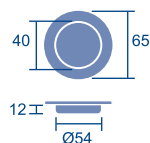

Tiradores para mueble

Tiradores embutir	42
Tirador armario y maletero	43
Asas para mueble	43
Pomos para mueble	44

Tiradores embutir

Tirador embutir circular
Referencia: I008
Código: 20954

10 udes.