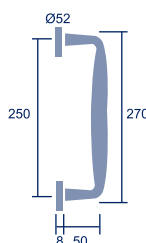

Titán

Referencia: T/Titan
Código: 25328
Roseta cuadrada
1 ud.

Jano

Referencia: T/Jano
Código: 23094
Roseta maciza
1 ud.

Vesta

Referencia: T/Vesta
Código: 23087
Roseta maciza
1 ud.

Cibeles

Referencia: T/Cibeles
Código: 22123
Roseta estándar
1 ud.