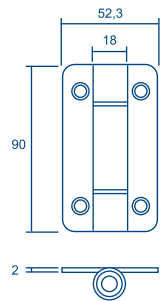

Conector tubo 90°
Referencia: EM003/90
Código: 23218

Conector tubo 270°
Referencia: EM003/270
Código: 23219

9 udes.

Angulo unión
Referencia: EM004
Código: 23220

20 udes.

Condensa
Referencia: EM008
Código: 23224

5 udes.

Bisagra desmontable, Derecha
Referencia: EM005/D
Código: 23221

Bisagra desmontable, Izquierda
Referencia: EM005/I
Código: 25270

20 udes.

Bisagra fija
Referencia: EM006
Código: 23222

20 udes.

Bisagra fija con muelle
Referencia: EM007
Código: 23223