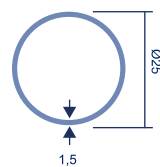

6 udes.

Perfil "U" 1,8m.
Referencia: EM015
Código: 26845

6 udes.

Barra tubular 3m.
Referencia: EM016
Código: 26846

5 udes.

Barras de apoyo

Barra apoyo recta 300mm
Referencia: BA001
Código: 23229

1 ud.