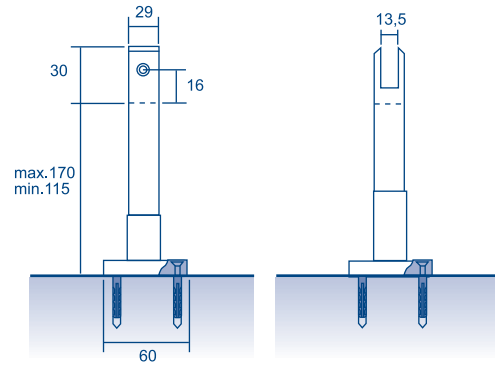

Soporte ajustable nucleo inox
Referencia: EM009
Código: 23225

Soporte ajustable nucleo cincado
Referencia: EM009-B
Código: 26504

4 udes.

Percha
Referencia: EM010
Código: 23226

10 udes.