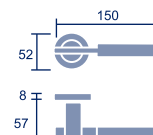

Referencia: Jano
Código: 23089
Roseta maciza

1 jgo.