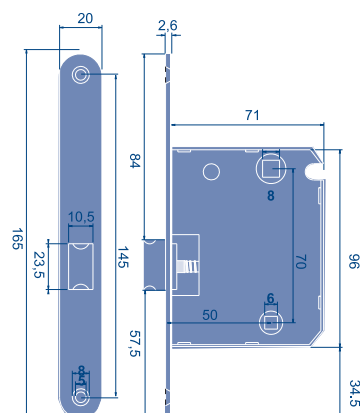

47mm
Referencia: N6134T
Código: 23710

47mm resbalón silencioso
Referencia: N6134T
Código: 23704

10 udes.