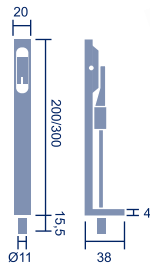

10 udes.

Pasadores

Pasador de embutir macizo 200mm
Referencia: PEM/200
Código: 26840

Pasador de embutir macizo 300mm
Referencia: PEM/300
Código: 26841

2 udes.

Pasador de embutir 150mm
Referencia: PE/150
Código: 26842