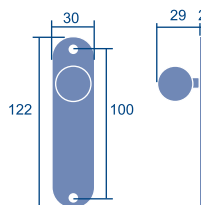

Tirador armario
Referencia: I017
Código: 25945

20 udes.