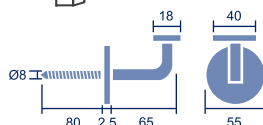

Sop. Pasamanos sobreponer
Referencia: SP01/inox
Código: 25257

1 ud.

Topes de puerta

Tope puerta Ø19mm
Referencia: TP104
Código: 25499
20 udes.

Tope puerta Ø28mm
Referencia: TP103
Código: 25498
5 udes.

Tope puerta Ø24mm
Referencia: TP102/304
Código: 26886
8 udes.