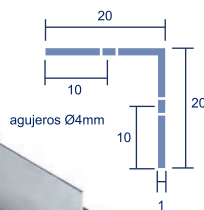

Pomo fijo 25mm
Referencia: EM011
Código: 23227

10 udes.

Pomo fijo 52mm
Referencia: EM012
Código: 23228

1 ud.

Perfil "L" pul. exterior 1,8m.
Referencia: EM014
Código: 26844

Perfil "L" pul. interior 1,8m.
Referencia: EM013
Código: 26843