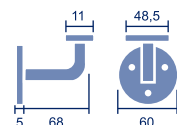

Sop. Pasamanos sobreponer
Referencia: SP01/inox
Código: 25257

1 ud.