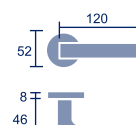

Referencia: Proteo
Código: 23091
Roseta maciza

1 jgo.