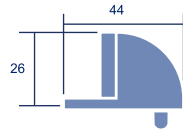

Tope puerta Ø44mm
Referencia: TP107
Código: 24999
10 udes.