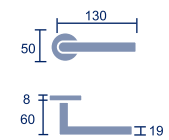

Manilla de tubo ovalado

Referencia: Talía'19
Código: 25240
Roseta estándar

1 jgo.

Iris

Referencia: Iris'19
Código: 25239
Roseta estándar

1 jgo.

Ceres

Referencia: Ceres'19
Código: 25238
Roseta estándar