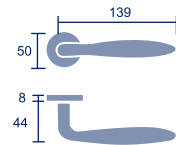

Referencia: Cibeles
Código: 21375
Roseta estándar

1 jgo.