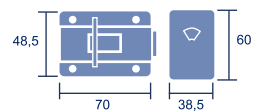

Condena sobreponer
Referencia: I2297
Código: 26847

1 ud.