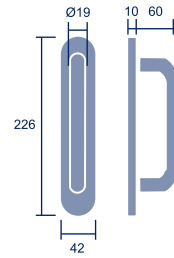

Tirador tubular recto
Placa ovalada.
Referencia: T/O226'19
Código: 26542

1 ud.