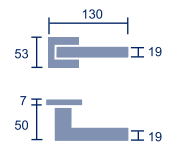

1 jgo.

Baco

Referencia: Baco´19
 Código: 26549
 Roseta cuadrada

1 jgo.

Cubo

Referencia: Cubo´19
 Código: 24345
 Roseta cuadrada

1 jgo.

Kit de placas