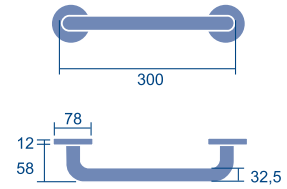

6 udes.

Perfil "U" 1,8m.
Referencia: EM015
Código: 26845

6 udes.

Barra tubular 3m.
Referencia: EM016
Código: 26846

5 udes.

Barras de apoyo

Barra apoyo recta 300mm
Referencia: BA001
Código: 23229

1 ud.