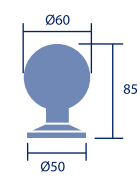

Pomos fijos

Pomo bola puerta entrada
Referencia: PE/70-inox
Código: 25497

1 ud.

Pomo bola puerta entrada
Referencia: PE/60-inox
Código: 21384

1 ud.

Pomo ovalado puerta entrada
Referencia: PE/70-O/inox
Código: 25641