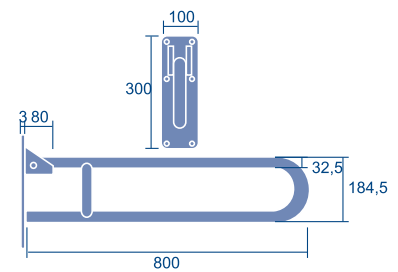

Barra apoyo recta 600mm
Referencia: BA002
Código: 23230

1 ud.

Barra apoyo 135°
Referencia: BA003
Código: 23231

1 ud.

Barra apoyo abatible
Referencia: BA004
Código: 23232

1 ud.

Bisagras y pernios

Pernio pala ancha	38
Pernio pala estrecha	38
Bisagra quita y pon	38
Bisagra oculta	38
Bisagra simple acción	38
Bisagra doble acción	38
Bisagra antipalanca	39