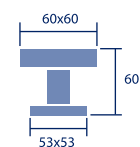

Pomos fijos

Pomo bola puerta entrada
Referencia: PE/70-inox
Código: 25497

1 ud.

Pomo bola puerta entrada
Referencia: PE/60-inox
Código: 21384

1 ud.

Pomo ovalado puerta entrada
Referencia: PE/70-O/inox
Código: 25641

1 ud.

1 ud.

1 ud.

Bocallaves

20 udes.

20 udes.

10 udes.

10 udes.