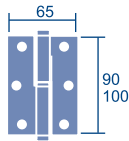

Bisagra quita y pon
canto redondo

Referencia: N9065CR
Código: 20283. DCHA
Código: 20284. IZDA

Referencia: N1065CR
Código: 23317. DCHA
Código: 23318. IZDA

10 udes.