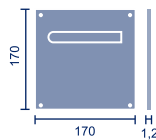

Referencia: Juno'19/R
 Código: 25226
 Placa rectangular
 1 jgo.

Referencia: Juno'19/V
 Código: 25229
 Manilla ventana
 1 ud.

Referencia: Juno'19/C18
 Código: 25227
 Placa cuad. 180mm
 1 jgo.

Referencia: Juno'19/C17
 Código: 25228
 Placa cuad. 170mm
 1 jgo.