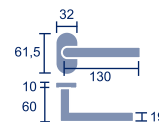

Referencia: Tellus'19/MR

Código: 26880

Roseta 25mm

1 jgo.

Referencia: Tellus'19/RO

Código: 26887

Roseta ovalada

1 jgo.