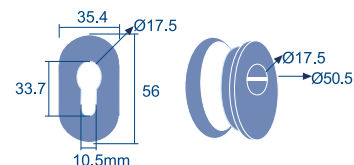

Cerradura seguridad E.E. 85mm

Código	Referencia	Medidas	Canto
Código: 26108	Referencia: NX200CCAI	50x85x80	cuadrado
Código: 26109	Referencia: NX200CRAI	50x85x80	redondo