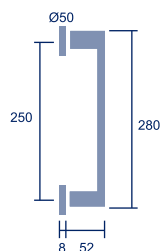

Mitra

Referencia: Mitra
Código: 26525
Roseta cuadrada

1 jgo.

Tiradores macizos

Jano	12
Vesta	12
Glauco	12
Glauco-C	12
Hércules	13
Cibeles	13
Júpiter	13
Titán	13

Hércules

Referencia: T/Hercules
Código: 22125
Roseta estándar
1 ud.