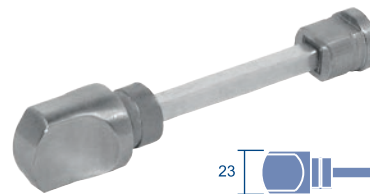

Condena con desbloqueo 35mm
Referencia: I2270AI
Código: 23388
Roseta estándar
1 jgo.

Muletilla con desbloqueo
Referencia: I2281AI
Código: 21385
Roseta estándar
10 udes.