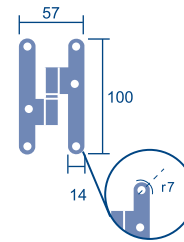

Referencia: N1286CR
Código: 21112. DCHA
Código: 21113. IZDA

10 udes.

Pernio pala estrecha
canto redondo

Referencia: N305inox/100
Código: 23000. DCHA
Código: 23001. IZDA

20 udes.

Bisagra quita y pon
canto cuadrado