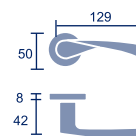

Referencia: Jupiter
Código: 20943
Roseta estándar

1 jgo.