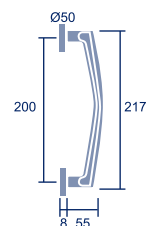

Glauco

E	L
200	225
250	275

Referencia: T/Glauco-200
Código: 23575

Referencia: T/Glauco-250
Código: 23096
Roseta maciza

1 ud.

Glauco-C

Referencia: T/Glauco-C
Código: 25644
Roseta estándar

1 ud.