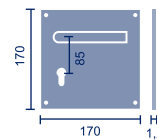

Referencia: Juno'19/C17Y
Código: 26882
Placa cuad. 170mm
1 jgo.