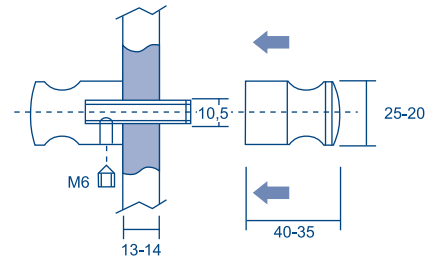

Pomo fijo 25mm
Referencia: EM011
Código: 23227

10 udes.

Pomo fijo 52mm
Referencia: EM012
Código: 23228

1 ud.

Perfil "L" pul. exterior 1,8m.
Referencia: EM014
Código: 26844

Perfil "L" pul. interior 1,8m.
Referencia: EM013
Código: 26843