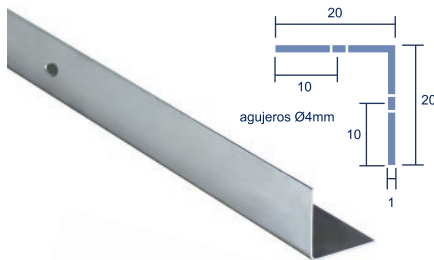

Perfil "L" pul. exterior 1,8m.
Referencia: EM014
Código: 26844

Perfil "L" pul. interior 1,8m.
Referencia: EM013
Código: 26843

6 udes.