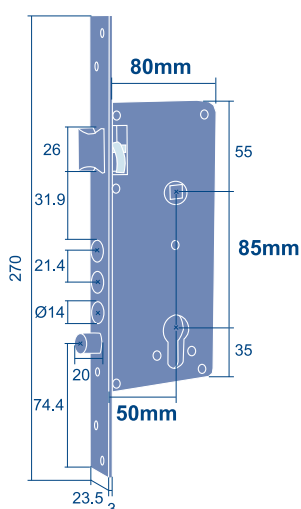

Cerradura de seguridad