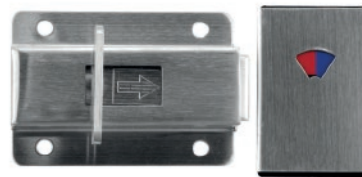

Condena sobreponer
Referencia: I2297
Código: 26847

1 ud.