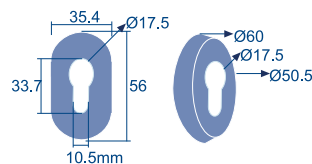

Escudo abierto

Cerradura seguridad E.E. 85mm

Código	Referencia	Medidas	Canto
Código: 26112	Referencia: NX100CCAI	50x85x80	cuadrado
Código: 26113	Referencia: NX100CRAI	50x85x80	redondo

Escudo cerrado