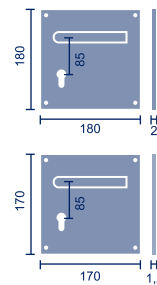

Juno

Referencia: Juno'19
Código: 25224
Roseta estándar
1 jgo.

Referencia: Juno'19/MR
Código: 26868
Roseta 25mm
1 jgo.

Referencia: Juno'19/RO
Código: 26869
Roseta ovalada
1 jgo.

Referencia: Juno'19/O
Código: 25225
Placa ovalada
1 jgo.

Referencia: Juno'19/R
Código: 25226
Placa rectangular
1 jgo.

Referencia: Juno'19/V
Código: 25229
Manilla ventana
1 ud.

Referencia: Juno'19/C18
Código: 25227
Placa cuad. 180mm
1 jgo.

Referencia: Juno'19/C17
Código: 25228
Placa cuad. 170mm
1 jgo.

Referencia: Juno'19/C18Y
Código: 26881
Placa cuad. 180mm
1 jgo.

Referencia: Juno'19/C17Y
Código: 26882
Placa cuad. 170mm
1 jgo.