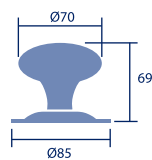

1 ud.

Pomo clásico puerta entrada
Referencia: PE/70-C/inox
Código: 25642