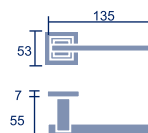

Mitra

Referencia: Mitra
Código: 26525
Roseta cuadrada

1 jgo.

Tiradores macizos

Jano	12
Vesta	12
Glauco	12
Glauco-C	12
Hércules	13
Cibeles	13
Júpiter	13
Titán	13

Hércules

Referencia: T/Hercules
Código: 22125
Roseta estándar
1 ud.