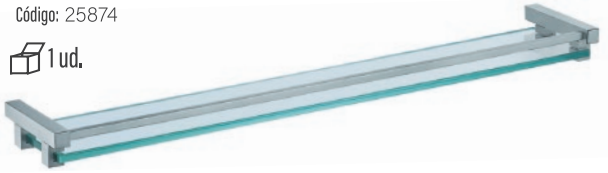

Repisa cristal 600mm
Referencia: LARA/001
Código: 25874

1 ud.