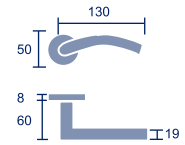

Referencia: Belona'19
Código: 25237
Roseta estándar

1 jgo.