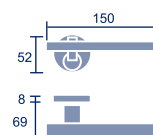

1 jgo.

Aristeo

Referencia: Aristeo
Código: 23088
Roseta maciza

1 jgo.

Jano

Referencia: Jano
Código: 23089
Roseta maciza

1 jgo.

Proteo