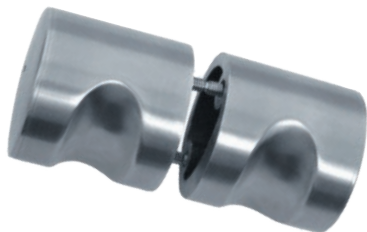

5 udes.

Bisagra desmontable, Derecha
Referencia: EM005/D
Código: 23221

Bisagra desmontable, Izquierda
Referencia: EM005/I
Código: 25270

20 udes.

Bisagra fija
Referencia: EM006
Código: 23222

20 udes.

Bisagra fija con muelle
Referencia: EM007
Código: 23223

20 udes.

Soporte ajustable nucleo inox
Referencia: EM009
Código: 23225

Soporte ajustable nucleo cincado
Referencia: EM009-B
Código: 26504

4 udes.

Percha
Referencia: EM010
Código: 23226

10 udes.

Pomo fijo 20mm
Referencia: EM011-20
Código: 26505

Pomo fijo 25mm
Referencia: EM011
Código: 23227

10 udes.

Pomo fijo 52mm
Referencia: EM012
Código: 23228

1 ud.

Perfil "L" pul. exterior 1,8m.
Referencia: EM014
Código: 26844

Perfil "L" pul. interior 1,8m.
Referencia: EM013
Código: 26843