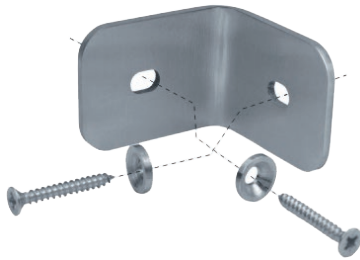

 1 ud.

Estructuras modulares

Soporte lateral	33
Soporte superior	33
Conector de tubo	34
Ángulo de unión	34
Condena	34
Bisagras	34
Soporte a suelo	35
Percha	35
Pomos	35
Barra tubular y perfiles	35

Barras de apoyo baño

Conector tubo 90°
Referencia: EM003/90
Código: 23218

Conector tubo 270°
Referencia: EM003/270
Código: 23219

9 udes.

Angulo unión
Referencia: EM004
Código: 23220

20 udes.

Condensa
Referencia: EM008
Código: 23224