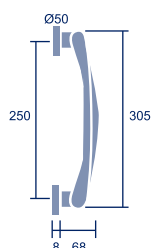

Júpiter. 250mm

Referencia: T/Jupiter-250
Código: 23086
Roseta estándar

1 ud.