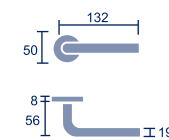

Manilla de tubo ovalado

Referencia: Talía'19
Código: 25240
Roseta estándar

1 jgo.

Iris

Referencia: Iris'19
Código: 25239
Roseta estándar

1 jgo.

Ceres

Referencia: Ceres'19
Código: 25238
Roseta estándar