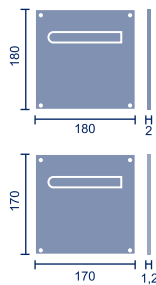

Juno

Referencia: Juno'19
Código: 25224
Roseta estándar
1 jgo.

Referencia: Juno'19/MR
Código: 26868
Roseta 25mm
1 jgo.

Referencia: Juno'19/RO
Código: 26869
Roseta ovalada
1 jgo.

Referencia: Juno'19/O
Código: 25225
Placa ovalada
1 jgo.

Referencia: Juno'19/R
Código: 25226
Placa rectangular
1 jgo.

Referencia: Juno'19/V
Código: 25229
Manilla ventana
1 ud.

Referencia: Juno'19/C18
Código: 25227
Placa cuad. 180mm
1 jgo.

Referencia: Juno'19/C17
Código: 25228
Placa cuad. 170mm
1 jgo.

Referencia: Juno'19/C18Y
Código: 26881
Placa cuad. 180mm
1 jgo.

Referencia: Juno'19/C17Y
Código: 26882
Placa cuad. 170mm
1 jgo.