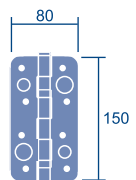

Bisagra antipalanca sin remate
canto redondo con rodamientos

Radio 12
Referencia: N105AI/R12-R
Código: 25923

Radio 16
Referencia: N105AI/R16-R
Código: 25922

10 udes.