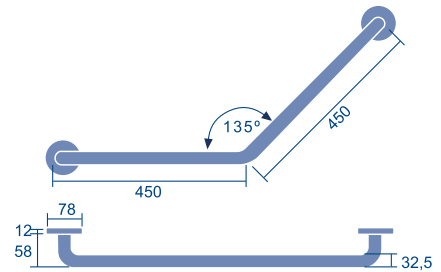

Barra apoyo abatible
Referencia: BA004
Código: 23232

1 ud.