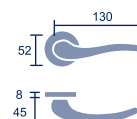

Referencia: Marte
Código: 22771
Roseta maciza

1 jgo.