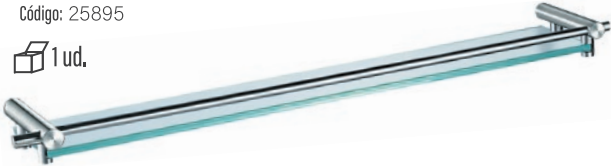

Repisa cristal 600mm
Referencia: DIANA/001
Código: 25895

1 ud.