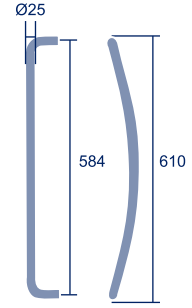

Tirador tubular curvo
Con roseta.
Referencia: TC/610R
Código: 21386

1 ud.