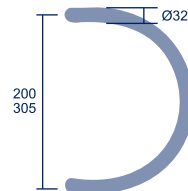

Set tirador tubular circular
Sin roseta.

200mm	Código: 20948	Referencia: TC/200
305mm	Código: 20949	Referencia: TC/305