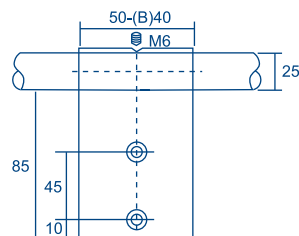

Barra recta 300 y 600mm	36
Barra 135°	36
Barra abatible	36

Soporte lateral
Referencia: EM001
Código: 23216
5 udes.

Soporte superior 50mm
Referencia: EM002
Código: 23217

Soporte superior 40mm
Referencia: EM002-B
Código: 26503
7 udes.