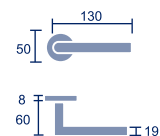

Código: 26884

Placa cuad. 170mm

1 jgo.

Tellus

Referencia: Tellus'19

Código: 25236

Roseta estándar

1 jgo.