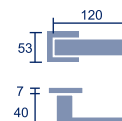

Referencia: Proteo
Código: 23091
Roseta maciza

1 jgo.

Titán

Referencia: Titan
Código: 23515
Roseta cuadrada

 1 jgo.

Glauco

Referencia: Glauco
Código: 23095
Roseta maciza

 1 jgo.