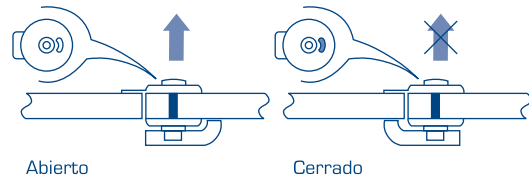

Bisagra desmontable, Derecha
Referencia: EM005/D
Código: 23221

Bisagra desmontable, Izquierda
Referencia: EM005/I
Código: 25270

20 udes.