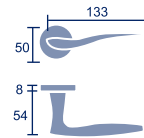

Referencia: Neptuno
Código: 20942
Roseta estándar

1 jgo.