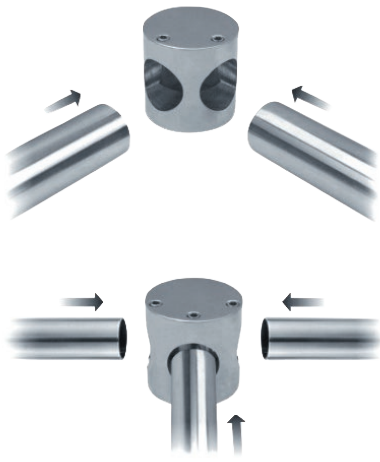

 1 ud.

Estructuras modulares

Soporte lateral	33
Soporte superior	33
Conector de tubo	34
Ángulo de unión	34
Condena	34
Bisagras	34
Soporte a suelo	35
Percha	35
Pomos	35
Barra tubular y perfiles	35

Barras de apoyo baño

Conector tubo 90°
Referencia: EM003/90
Código: 23218

Conector tubo 270°
Referencia: EM003/270
Código: 23219

9 udes.

Angulo unión
Referencia: EM004
Código: 23220

20 udes.

Condensa
Referencia: EM008
Código: 23224