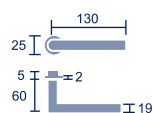

Referencia: Tellus'19/RO

Código: 26887

Roseta ovalada

1 jgo.