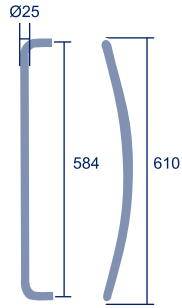

Set tirador tubular circular
Sin roseta.

200mm	Código: 20948	Referencia: TC/200
305mm	Código: 20949	Referencia: TC/305

Roseta para set de tiradores
Adaptable a kit de montaje.
Referencia: ROS-T/TUB
Código: 26537