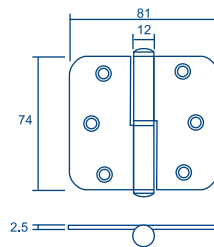

Soporte lateral
Referencia: EM001
Código: 23216
5 udes.