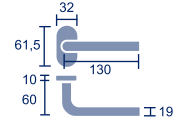

Referencia: Juno'19/RO
Código: 26869
Roseta ovalada
1 jgo.

Referencia: Juno'19/O
Código: 25225
Placa ovalada
1 jgo.