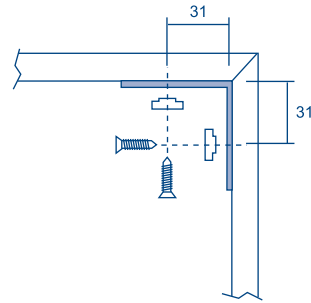

Conector tubo 90°
Referencia: EM003/90
Código: 23218

Conector tubo 270°
Referencia: EM003/270
Código: 23219

9 udes.

Angulo unión
Referencia: EM004
Código: 23220

20 udes.

Condensa
Referencia: EM008
Código: 23224