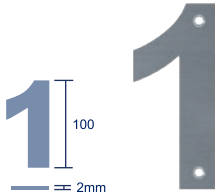

Condensa con desbloqueo 25mm
Referencia: I2285MR
Código: 26896

10 udes.

Bocallave yale tirador
Referencia: IO10
Código: 22128

10 udes.

Señalización

Código: 25956 Referencia: **N0**/100inox
Código: 25957 Referencia: **N1**/100inox
Código: 25958 Referencia: **N2**/100inox
Código: 25959 Referencia: **N3**/100inox
Código: 25960 Referencia: **N4**/100inox
Código: 25961 Referencia: **N5**/100inox
Código: 25962 Referencia: **N6**/100inox
Código: 25963 Referencia: **N7**/100inox
Código: 25964 Referencia: **N8**/100inox
Código: 25965 Referencia: **N9**/100inox