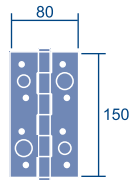

Bisagra antipalanca sin remate
canto cuadrado
Referencia: N100AI
Código: 23100

10 udes.