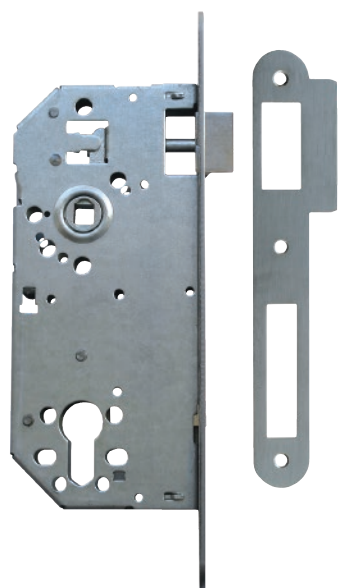

70mm resbalón silencioso
Referencia: N134T-SIL
Código: 23707

10 udes.

47mm
Referencia: N6134T
Código: 23710

47mm resbalón silencioso
Referencia: N6134T
Código: 23704

10 udes.

Cerradura de entrada

A: Distancia de entrada,
(Del frente al eje del cuadrado).