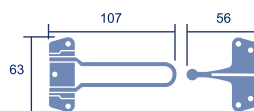

Pestillo sobreponer
Referencia: IO26
Código: 26877
10 udes.

Condena sobreponer
Referencia: I2297
Código: 26847

1 ud.

Retenedor

Retenedor
Referencia: IO23
Código: 26875
6 udes.

Tornillo embellecedor

Tornillo embellecedor
Referencia: IO24
Código: 26876
200 udes.