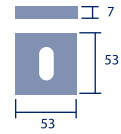

10 udes.

Bocallave yale cuadrado
Referencia: I011-N
Código: 26366
Roseta cuadrada
20 udes.

Bocallave borja cuadrado
Referencia: I012-N
Código: 26901
Roseta cuadrada
20 udes.

Bocallave ovalado
Referencia: I025
Código: 26872
30 udes.