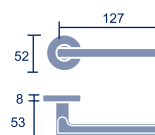

Referencia: Glauco
Código: 23095
Roseta maciza

1 jgo.