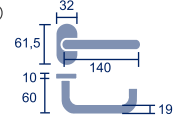

Código: 26870

Roseta 25mm

1 jgo.

Referencia: Pluton'19/RO

Código: 26871

Roseta ovalada

1 jgo.

Referencia: Pluton'19/O