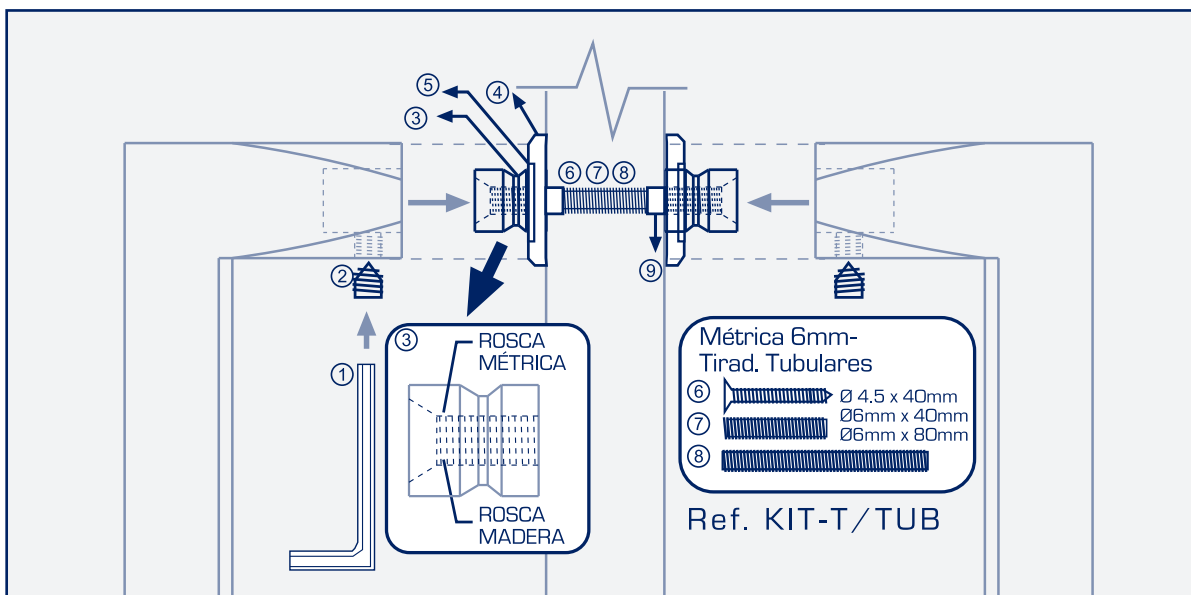

Kit de montaje para tiradores tubulares

El kit de montaje para tiradores tubulares Variety Inox, da la opción de montaje en puertas de madera o cristal.