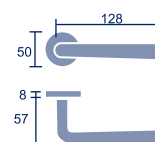

Mitra

Referencia: Mitra
Código: 26525
Roseta cuadrada

1 jgo.

Tiradores macizos

Jano	12
Vesta	12
Glauco	12
Glauco-C	12
Hércules	13
Cibeles	13
Júpiter	13
Titán	13

Hércules

Referencia: T/Hercules
Código: 22125
Roseta estándar
1 ud.