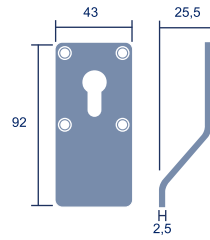

Condensa con desbloqueo 25mm
Referencia: I2285MR
Código: 26896

10 udes.

Bocallave yale tirador
Referencia: IO10
Código: 22128

10 udes.

Señalización

Código: 25956 Referencia: **N0**/100inox
Código: 25957 Referencia: **N1**/100inox
Código: 25958 Referencia: **N2**/100inox
Código: 25959 Referencia: **N3**/100inox
Código: 25960 Referencia: **N4**/100inox
Código: 25961 Referencia: **N5**/100inox
Código: 25962 Referencia: **N6**/100inox
Código: 25963 Referencia: **N7**/100inox
Código: 25964 Referencia: **N8**/100inox
Código: 25965 Referencia: **N9**/100inox