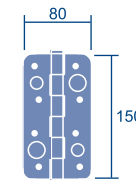

Bisagra antipalanca sin remate
canto redondo

Radio 12
Referencia: N105AI/R12
Código: 23102

Radio 16
Referencia: N105AI/R16
Código: 23101

10 udes.