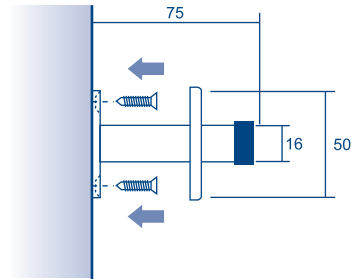

Pomo fijo 20mm
Referencia: EM011-20
Código: 26505

Pomo fijo 25mm
Referencia: EM011
Código: 23227

10 udes.