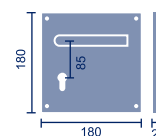

Referencia: Tellus'19/C18Y

Código: 26892

Placa cuad. 180mm

1 jgo.

Referencia: Tellus'19/C17Y

Código: 26893

Placa cuad. 170mm

1 jgo.