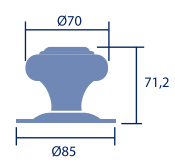

Pomo cuadrado puerta entrada
Referencia: PE/60C-inox
Código: 26555

1 ud.