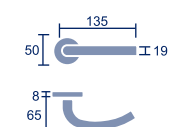

Referencia: Ceres'19
Código: 25238
Roseta estándar

1 jgo.