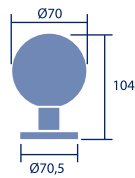

1 ud.

Pomo bola puerta entrada
Referencia: PE/60-inox
Código: 21384