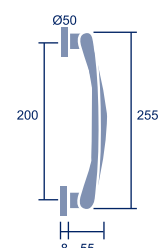

Júpiter. 200mm

Referencia: T/Jupiter-200
Código: 25643
Roseta estándar

1 ud.