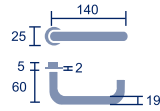

Referencia: Pluton'19/RO

Código: 26871

Roseta ovalada

1 jgo.