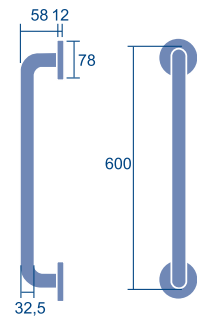

1 ud.

Barra apoyo 135°
Referencia: BA003
Código: 23231

1 ud.