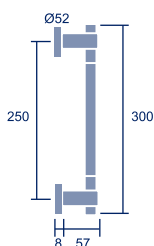

Jano

Referencia: T/Jano
Código: 23094
Roseta maciza
1 ud.