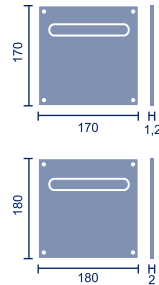

Tirador tubular recto
Placa cuadrada
Referencia: T/C170'19
Código: 26885
Placa cuad. 170mm.

2 udes.

Referencia: T/C180'19
Código: 26544
Placa cuad. 180mm.

2 udes.