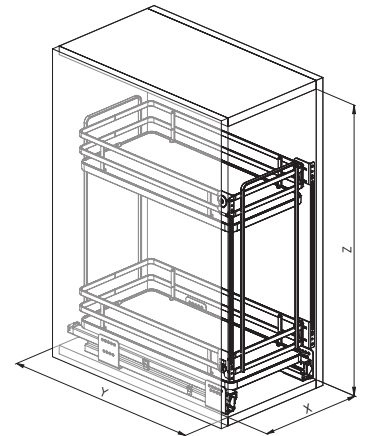

INFO

GUIDE SIGE - SIGE SLIDES

> <	X	Y	Z	KG
300	260-268	445 495	525	30
450	410-418	445 495	525	30
600	560-568	445 495	525	30

GUIDE GRASS - GRASS SLIDES

> <	X	Y	Z	KG
300	260-268	455 505	525	40
450	410-418	455 505	525	40
600	560-568	455 505	525	40

OPTIONAL

066+

Kit portabottiglie per cestello
jolly da 300-450-600 mm.

Bottle rack kit for
300-450-600 basket.