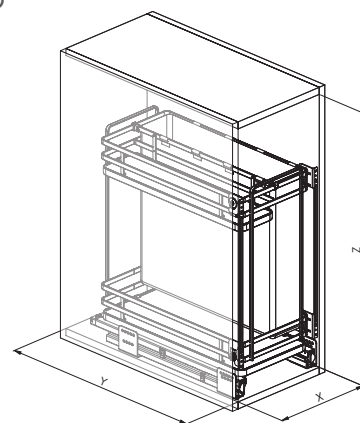

Cestello porta-pane con fondo in nobilitato e guide ad estrazione totale con soft.

Bread solid base basket, with full extension slides and soft closing.

007+  
INFINITY PLUS

INFO

GUIDE SIGE - SIGE SLIDES

><	X	Y	Z	KG
300	260-268	445 495	525	30
400	360-368	445 495	525	30

GUIDE GRASS - GRASS SLIDES

><	X	Y	Z	KG
300	260-268	455 505	525	40
400	360-368	455 505	525	40

OPTIONAL

066+

Kit portabottiglie per cestello jolly da 300-400 mm.

Bottle rack kit for 300-400 basket.

FINITURE - FINISHES