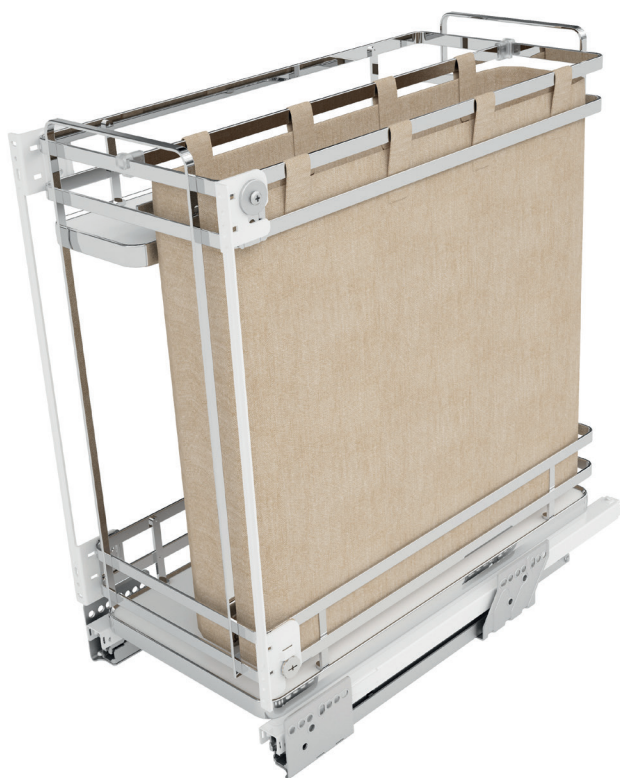

Cestello porta-pane con fondo in nobilitato e guide ad estrazione totale con soft.

Bread solid base basket, with full extension slides and soft closing.

007+  
INFINITY PLUS

INFO

GUIDE SIGE - SIGE SLIDES

><	X	Y	Z	KG
300	260-268	445 495	525	30
400	360-368	445 495	525	30

GUIDE GRASS - GRASS SLIDES

><	X	Y	Z	KG
300	260-268	455 505	525	40
400	360-368	455 505	525	40

OPTIONAL

066+

Kit portabottiglie per cestello jolly da 300-400 mm.

Bottle rack kit for 300-400 basket.

FINITURE - FINISHES