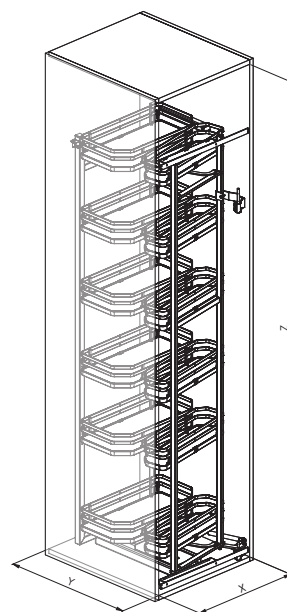

Colonna attrezzata estraibile (reversibile) con soft di chiusura e apertura e 12 cesti con fondo in nobilitato.

Pull-out tandem dispenser (reversible), with soft opening-closing and 12 solid base baskets.

230A+

INFINITY PLUS

INFO

GUIDE SIGE - SIGE SLIDES

> <	X	Y	Z	KG
450	410	470	1800	80
500	460	470	1800	80
600	560	470	1800	80

FINITURE - FINISHES

Cromo - Chrome

Orione - Orion

Colonna attrezzata estraibile (reversibile) con soft di chiusura e apertura e 8 cesti con fondo in nobilitato.

Pull-out tandem dispenser (reversible), with soft opening-closing and 8 solid base baskets.