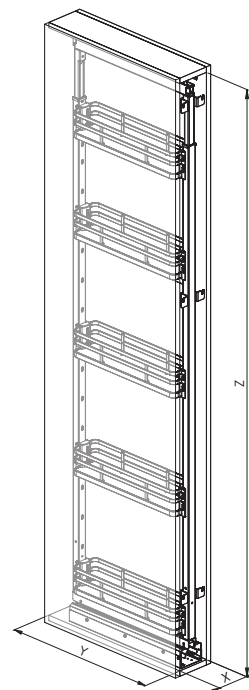

# 258+

INFINITY PLUS

Meccanismo per colonna estraibile, con guida ad estrazione totale con soft, portata 80 Kg. Completo di 5 cesti, fondo in nobilitato, e staffe antina.

Mechanism for pull-out tandem, full extension slides with soft, capacity 80 Kg. Complete of 5 solid base baskets and door brackets.

### GUIDE THOMAS REGOUT - THOMAS REGOUT SLIDES

|  | X   | Y   | Z         |  KG |
|---|-----|-----|-----------|--|
| 150   | 100 | 505 | 1880-2180 | 80   |
| 200   | 150 | 505 | 1880-2180 | 80   |