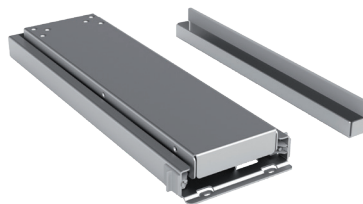

295+

INFINITY PLUS

295 A

Telaio.
Frame.

296+

Cesto con fondo in nobilitato
per colonna estraibile Art. 295A.
Solid base basket for pull-out
larder Art. 295A.

295K

Kit guide per Art. 295A.
Slides kit for Art. 295A.

INFO

GUIDE SIGE - SIGE SLIDES

>□<	X	Y	Z	KG
300	252	470	1880	80
400	352	470	1880	80
450	390	470	1880	80
500	440	470	1880	80
600	540	470	1880	80

OPTIONAL

295 SOFT

295F

Staffa. Bracket.

295F