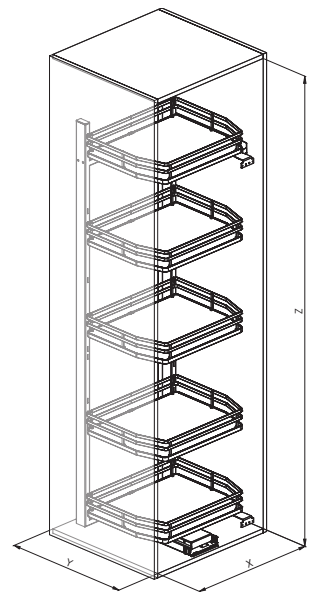

295+

INFINITY PLUS

295 A

Telaio.
Frame.

296+

Cesto con fondo in nobilitato
per colonna estraibile Art. 295A.
Solid base basket for pull-out
larder Art. 295A.

295K

Kit guide per Art. 295A.
Slides kit for Art. 295A.

INFO

GUIDE SIGE - SIGE SLIDES

>□<	X	Y	Z	KG
300	252	470	1880	80
400	352	470	1880	80
450	390	470	1880	80
500	440	470	1880	80
600	540	470	1880	80

OPTIONAL

295 SOFT

295F

Staffa. Bracket.

295F