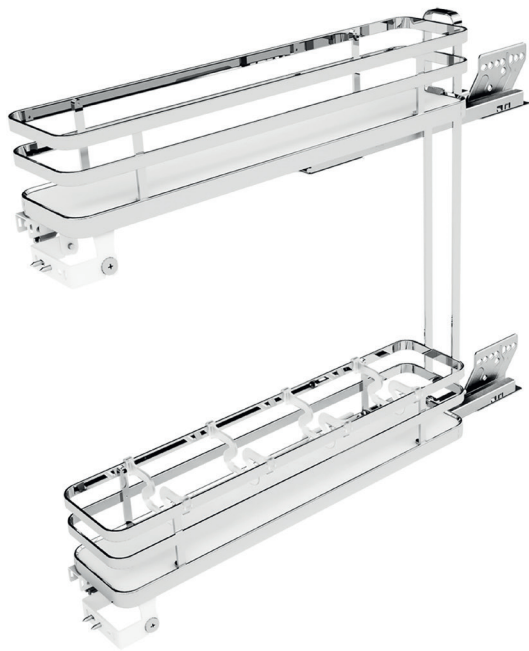

Cestello jolly con fondo
in nobilitato, guide sinistre
ad estrazione totale con soft.

Solid base pull-out basket
with left full extension slides,
soft closing.

002+
INFINITY PLUS

INFO

GUIDE SIGE - SIGE SLIDES

| >□< | X | Y | Z | KG |
|-----|-----|-------------------|-----|----|
| 150 | 110 | 295 445 495 | 515 | 10 |

GUIDE GRASS - GRASS SLIDES

| >□< | X | Y | Z | KG |
|-----|-----|-------------------|-----|----|
| 150 | 110 | 280 455 505 | 515 | 15 |

OPTIONAL

065+

Kit portabottiglie per
cestello jolly da 150 mm.

Bottle rack kit for 150 basket.

FINITURE - FINISHES

Cromo - Chrome

Orione - Orion