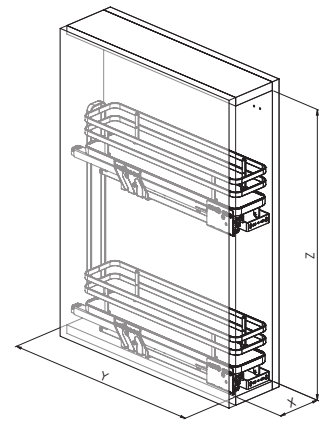

Cestello jolly con fondo
in nobilitato, guide sinistre
ad estrazione totale con soft.

Solid base pull-out basket
with left full extension slides,
soft closing.

002+
INFINITY PLUS

INFO

GUIDE SIGE - SIGE SLIDES

| >□< | X | Y | Z | KG |
|-----|-----|-------------------|-----|----|
| 150 | 110 | 295 445 495 | 515 | 10 |

GUIDE GRASS - GRASS SLIDES

| >□< | X | Y | Z | KG |
|-----|-----|-------------------|-----|----|
| 150 | 110 | 280 455 505 | 515 | 15 |