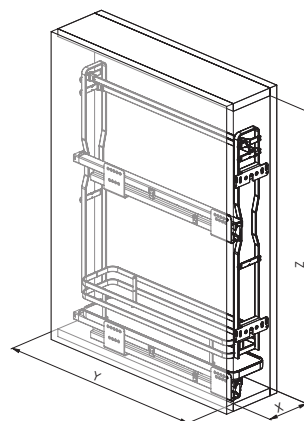

INFO

GUIDE SIGE - SIGE SLIDES

>□<	X	Y	Z	KG
150	110	495	620	10