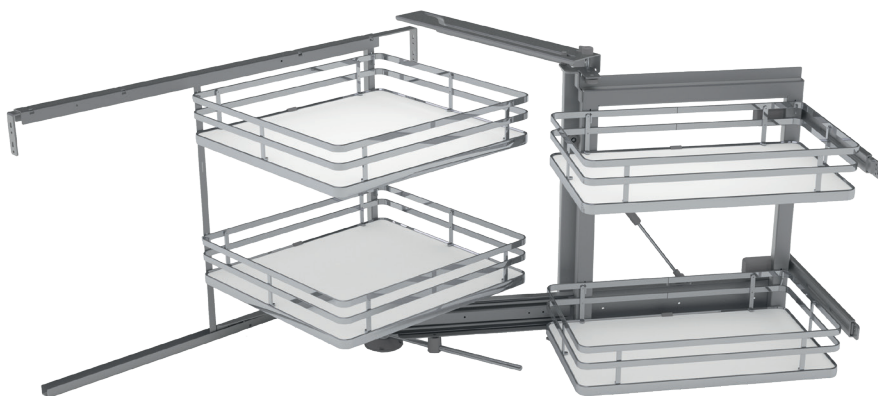

Meccanismo estraibile per angolo base, con 4 cesti, fondo in nobilitato, completo di soft. Versione sinistra o destra.

Pull-out mechanism for corner cabinet, with soft opening-closing and 4 solid base baskets. Left or right hand.

350+

INFINITY PLUS