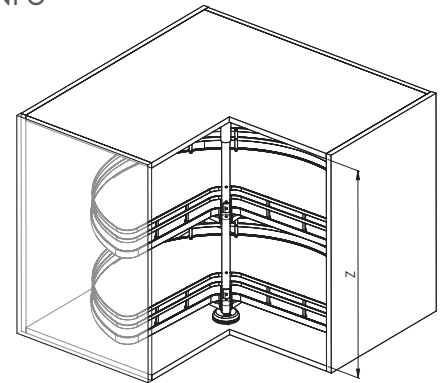

Sistema girevole con 2 cesti,  
fondo in nobilitato, per angolo  
base 900x900 mm (90°).

Rotating system with 2 solid  
base baskets, 900x900 mm  
(90°) corner base unit.

361+  
INFINITY PLUS

#### INFO

> <	D	Z	KG
900x900	800	685-730	40