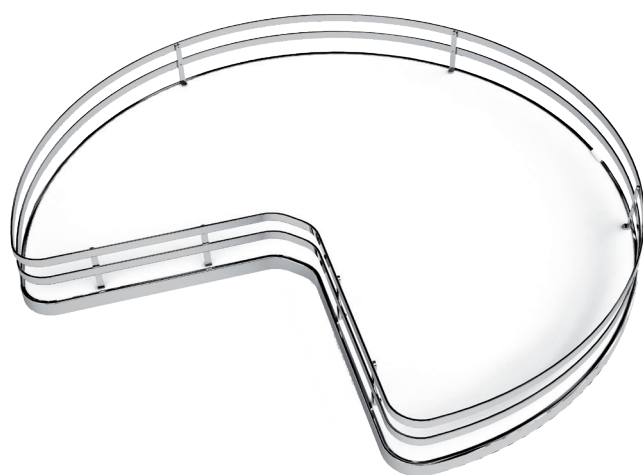

363+45°
INFINITY PLUS

363+ 90°
INFINITY PLUS

363+ 45°

INFINITY PLUS

Cestino ad aggancio per
Art 363 D800 a 90°.

Hooking basket for
Art 363 D800 at 90°.

FINITURE - FINISHES

Cromo - Chrome

Orione - Orion

363+ 90°

INFINITY PLUS

Sistema girevole con piastra fissaggio sul fondo ad 1 piano, fondo in nobilitato, per angolo base 900x900mm (90°).

Rotating system with bottom fixed plate, 1 shelf, melamine bottom, for 900 x 900mm base corner (90°).

INFO

| > < | D | X | Y | Z | KG |
|-----------|-----|-----|-----|-----|----|
| 900x900 | 700 | 850 | 500 | 110 | 40 |
| 1000x1000 | 800 | 950 | 500 | 110 | 40 |

FINITURE - FINISHES

Cromo - Chrome

Orione - Orion