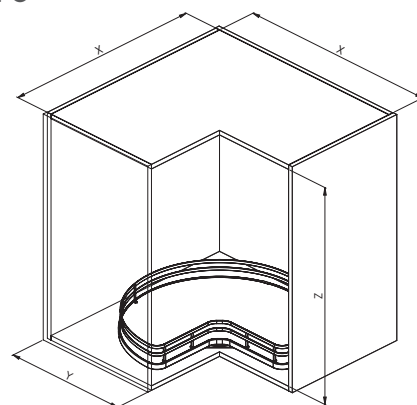

363+45°
INFINITY PLUS

363+ 90°
INFINITY PLUS

363+ 45°

INFINITY PLUS

Cestino ad aggancio per
Art 363 D800 a 90°.

Hooking basket for
Art 363 D800 at 90°.

FINITURE - FINISHES

Cromo - Chrome

Orione - Orion

363+ 90°

INFINITY PLUS

Sistema girevole con piastra fissaggio sul fondo ad 1 piano, fondo in nobilitato, per angolo base 900x900mm (90°).

Rotating system with bottom fixed plate, 1 shelf, melamine bottom, for 900 x 900mm base corner (90°).

INFO

| > < | D | X | Y | Z | KG |
|-----------|-----|-----|-----|-----|----|
| 900x900 | 700 | 850 | 500 | 110 | 40 |
| 1000x1000 | 800 | 950 | 500 | 110 | 40 |

FINITURE - FINISHES

Cromo - Chrome

Orione - Orion