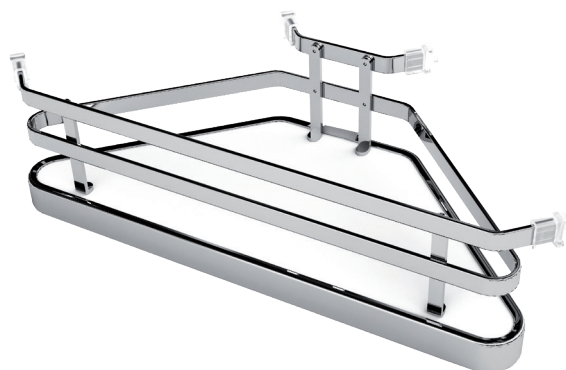

363+45°
INFINITY PLUS

363+ 90°
INFINITY PLUS

363+ 45°

INFINITY PLUS

Cestino ad aggancio per
Art 363 D800 a 90°.

Hooking basket for
Art 363 D800 at 90°.

FINITURE - FINISHES

Cromo - Chrome

Orione - Orion

363+ 90°

INFINITY PLUS

Sistema girevole con piastra fissaggio sul fondo ad 1 piano, fondo in nobilitato, per angolo base 900x900mm (90°).

Rotating system with bottom fixed plate, 1 shelf, melamine bottom, for 900 x 900mm base corner (90°).