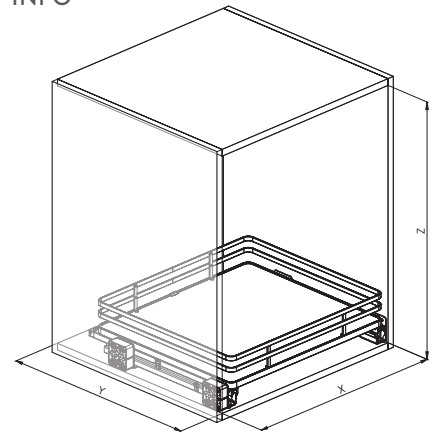

Cestello cassetto con fondo in nobilitato, guide ad estrazione totale e soft.

Solid base pan drawer with full extension slides and soft closing.

119+
INFINITY PLUS

INFO

GUIDE SIGE - SIGE SLIDES

>☐<	X	Y	Z	KG
400	360-368	445 495	135	30
450	410-418	445 495	135	30
500	460-468	445 495	135	30
600	560-568	445 495	135	30

GUIDE GRASS - GRASS SLIDES

>☐<	X	Y	Z	KG
400	360-368	455 505	135	40
450	410-418	455 505	135	40
500	460-468	455 505	135	40
600	560-568	455 505	135	40

FINITURE - FINISHES

Cromo - Chrome

Orione - Orion