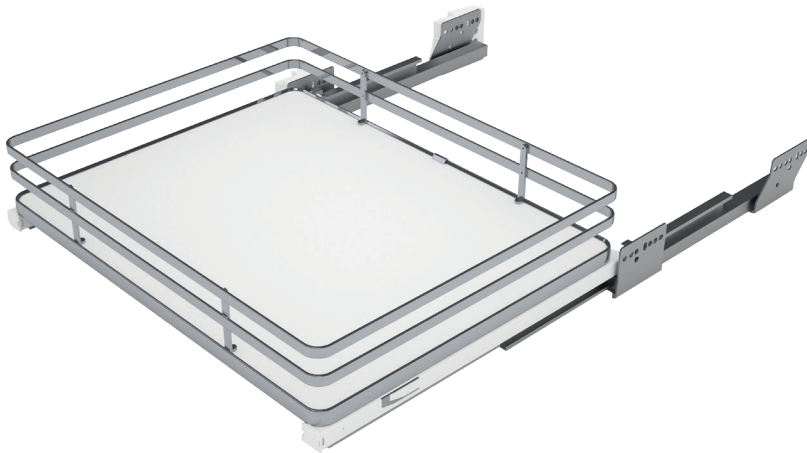

Cestello cassetto con fondo in nobilitato, guide ad estrazione totale e soft.

Solid base pan drawer with full extension slides and soft closing.

119+
INFINITY PLUS

INFO

GUIDE SIGE - SIGE SLIDES

>☐<	X	Y	Z	KG
400	360-368	445 495	135	30
450	410-418	445 495	135	30
500	460-468	445 495	135	30
600	560-568	445 495	135	30

GUIDE GRASS - GRASS SLIDES

>☐<	X	Y	Z	KG
400	360-368	455 505	135	40
450	410-418	455 505	135	40
500	460-468	455 505	135	40
600	560-568	455 505	135	40

FINITURE - FINISHES

Cromo - Chrome

Orione - Orion