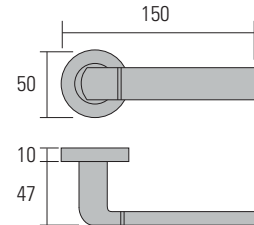

Níquel mate ARA.NS.26728

Preto ARA.PR.26731

Puxador Pull Cygnus

Acab.

Código

Antracite CYGNUS.ANT.26741

Branco CYGNUS.BR.26742

Níquel mate CYGNUS.NS.26740