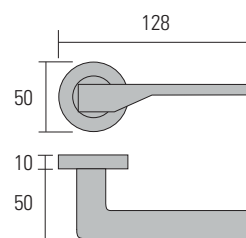

Acab.

Código

Antracite DRACO.ANT.26754

Branco DRACO.BR.26755

Níquel mate DRACO.NS.26753

Preto DRACO.PR.26756