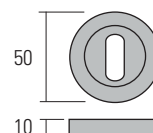

Antracite	V006R.ANT.26752
Branco	V006R.BR.26762
Níquel mate	V006R.NS.26746
Preto	V006R.PR.26768

Entrada para chave V007

Acab.

Código

Antracite	V007Q.ANT.26757
Branco	V007Q.BR.26763
Níquel mate	V007Q.NS.26747
Preto	V007Q.PR.26769

Entrada para chave V008

Acab.

Código

Antracite	V008R.ANT.26758
Branco	V008R.BR.26764
Níquel mate	V008R.NS.26748
Preto	V008R.PR.26770

Entrada para chave V009

Acab.

Código

Antracite	V009Q.ANT.26759
Branco	V009Q.BR.26765
Níquel mate	V009Q.NS.26749
Preto	V009Q.PR.26771