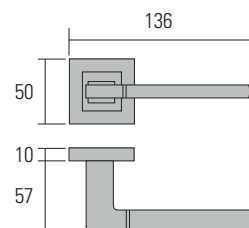

Acab.

Código

Antracite LYRA.ANT.26737

Branco LYRA.BR.26738

Níquel mate LYRA.NS.26736

Preto LYRA.PR.26739