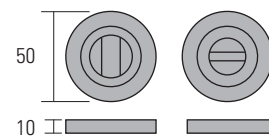

Acab.

Código

Antracite	V004R.ANT.26750
Branco	V004R.BR.26760
Níquel mate	V004R.NS.26744
Preto	V004R.PR.26766