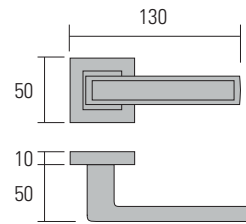

Acab.

Código

Antracite CYGNUS.ANT.26741

Branco CYGNUS.BR.26742

Níquel mate CYGNUS.NS.26740

Preto CYGNUS.PR.26743