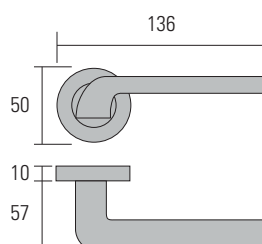

Acab.

Código

Antracite VELA.ANT.26733

Branco VELA.BR.26734

Níquel mate VELA.NS.26732

Preto VELA.PR.26735