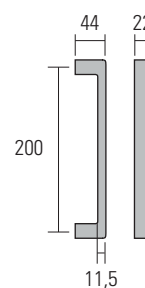

Acab.

Código

Antracite ANTLIA200.ANT.27173

Branco ANTLIA200.BR.27174

Níquel mate ANTLIA200.NS.27172

Preto ANTLIA200.PR.27175