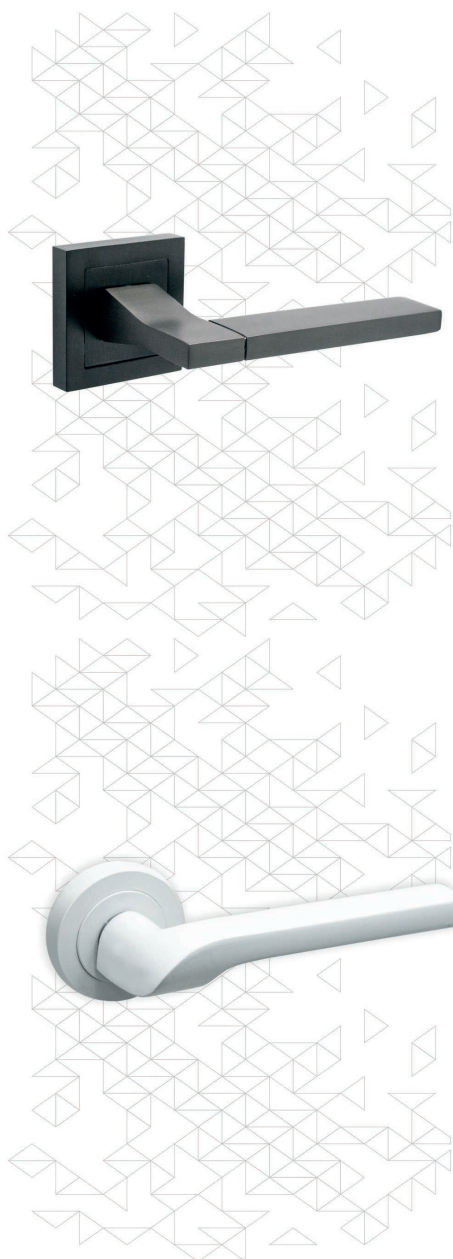

nexo|05

PUXADORES PULL COLORS

CASATREND | NEXO05

Puxador Pull Ara

Acab.

Código

Antracite ARA.ANT.26729

Branco ARA.BR.26730

Níquel mate ARA.NS.26728

Preto ARA.PR.26731

Puxador Pull Cygnus

Acab.

Código

Antracite CYGNUS.ANT.26741

Branco CYGNUS.BR.26742

Níquel mate CYGNUS.NS.26740

Preto CYGNUS.PR.26743

Puxador Pull Draco

Acab.

Código

Antracite DRACO.ANT.26754

Branco DRACO.BR.26755

Níquel mate DRACO.NS.26753

Preto DRACO.PR.26756

Puxador Pull Lyra

Acab.

Código

Antracite LYRA.ANT.26737

Branco LYRA.BR.26738

Níquel mate LYRA.NS.26736

Preto LYRA.PR.26739

Puxador Pull Vela