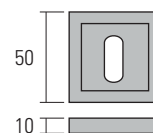

Entrada para chave V008

Acab.

Código

Antracite	V008R.ANT.26758
Branco	V008R.BR.26764
Níquel mate	V008R.NS.26748
Preto	V008R.PR.26770

Entrada para chave V009

Acab.

Código

Antracite	V009Q.ANT.26759
Branco	V009Q.BR.26765
Níquel mate	V009Q.NS.26749
Preto	V009Q.PR.26771