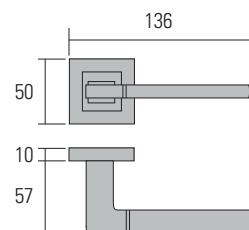

Acab.	Código
Antracite	LYRA.ANT.26737
Branco	LYRA.BR.26738
Níquel mate	LYRA.NS.26736
Preto	LYRA.PR.26739