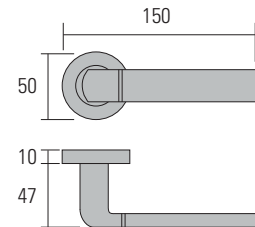

Acab.

Código

Antracite ARA.ANT.26729

Branco ARA.BR.26730

Níquel mate ARA.NS.26728

Preto ARA.PR.26731