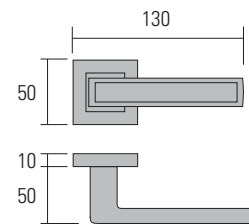

Acab.

Código

Antracite CYGNUS.ANT.26741

Branco CYGNUS.BR.26742

Níquel mate CYGNUS.NS.26740

Preto CYGNUS.PR.26743