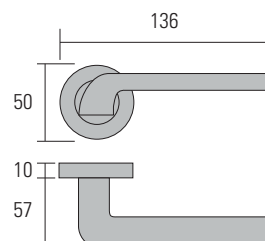

Puxador Pull Lyra

Acab.	Código
Antracite	LYRA.ANT.26737
Branco	LYRA.BR.26738
Níquel mate	LYRA.NS.26736
Preto	LYRA.PR.26739

Puxador Pull Vela

Acab.	Código
Antracite	VELA.ANT.26733
Branco	VELA.BR.26734
Níquel mate	VELA.NS.26732
Preto	VELA.PR.26735