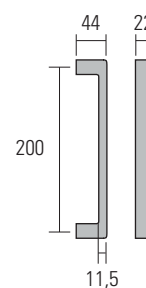

Acab.	Código
Antracite	ANTLIA200.ANT.27173
Branco	ANTLIA200.BR.27174
Níquel mate	ANTLIA200.NS.27172
Preto	ANTLIA200.PR.27175