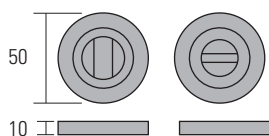

BORJA.VINOX.21136

Fecho WC V004

Acab. Código

Antracite V004R.ANT.26750

Branco V004R.BR.26760

Níquel mate V004R.NS.26744

Preto V004R.PR.26766

Fecho WC V005