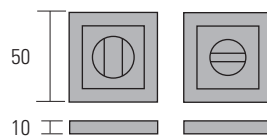

Fecho WC V005

Acab. Código

Antracite V005Q.ANT.26751

Branco V005Q.BR.26761

Níquel mate V005Q.NS.26745

Preto V005Q.PR.26767