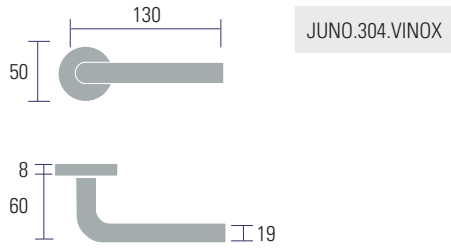

Puxador Variety Inox Juno 304

Puxador Variety Inox Tellus 304