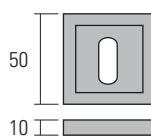

Acab.

Código

Antracite V008R.ANT.26758

Branco V008R.BR.26764

Níquel mate V008R.NS.26748

Preto V008R.PR.26770

Entrada para chave V009

Acab.