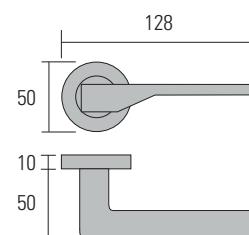

Acab.

Código

Antracite DRACO.ANT.26754

Branco DRACO.BR.26755

Níquel mate DRACO.NS.26753

Preto DRACO.PR.26756