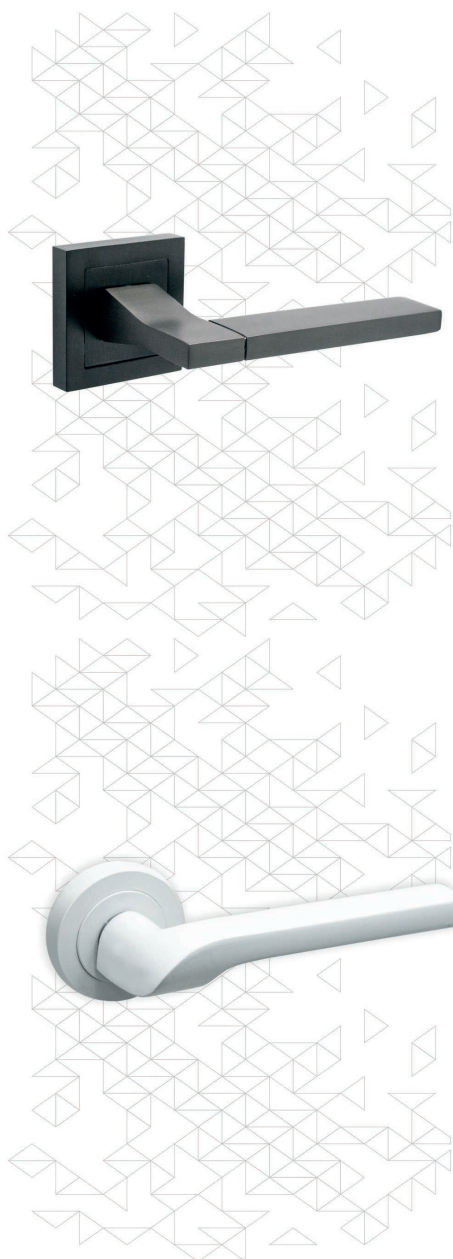

Níquel mate ARA.NS.26728

Preto ARA.PR.26731

Puxador Pull Cygnus

Acab.

Código

Antracite CYGNUS.ANT.26741

Branco CYGNUS.BR.26742

Níquel mate CYGNUS.NS.26740

Preto CYGNUS.PR.26743

Puxador Pull Draco

Acab.

Código

Antracite DRACO.ANT.26754

Branco DRACO.BR.26755

Níquel mate DRACO.NS.26753

Preto DRACO.PR.26756

Puxador Pull Lyra

Acab.	Código
Antracite	LYRA.ANT.26737
Branco	LYRA.BR.26738
Níquel mate	LYRA.NS.26736
Preto	LYRA.PR.26739

Puxador Pull Vela

Acab.	Código
Antracite	VELA.ANT.26733
Branco	VELA.BR.26734
Níquel mate	VELA.NS.26732
Preto	VELA.PR.26735

Puxador Eco Tellus 201

Entrada para chave V006

Acab.

Código

Antracite V006R.ANT.26752

Branco V006R.BR.26762

Níquel mate V006R.NS.26746

Preto V006R.PR.26768