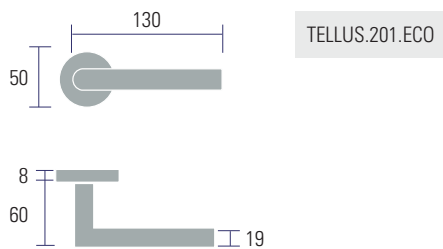

Puxador Eco Tellus 201