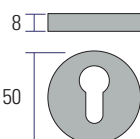

Entrada para chave V006

Acab.

Código

Antracite V006R.ANT.26752

Branco V006R.BR.26762

Níquel mate V006R.NS.26746

Preto V006R.PR.26768

Entrada para chave V007

Acab.

Código

Antracite V007Q.ANT.26757

Branco V007Q.BR.26763

Níquel mate V007Q.NS.26747

Preto V007Q.PR.26769

Entrada para chave V008

Acab.

Código

Antracite V008R.ANT.26758

Branco V008R.BR.26764

Níquel mate V008R.NS.26748

Preto V008R.PR.26770

Entrada para chave V009

Acab.

Código

Antracite V009Q.ANT.26759

Branco V009Q.BR.26765

Níquel mate V009Q.NS.26749

Preto V009Q.PR.26771

Entrada para chave Yale

YALE.VINOX.21136

Entrada para chave Borja

BORJA.VINOX.21136