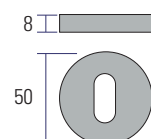

Código

Antracite V009Q.ANT.26759

Branco V009Q.BR.26765

Níquel mate V009Q.NS.26749

Preto V009Q.PR.26771

Entrada para chave Yale

YALE.VINOX.21136

Entrada para chave Borja