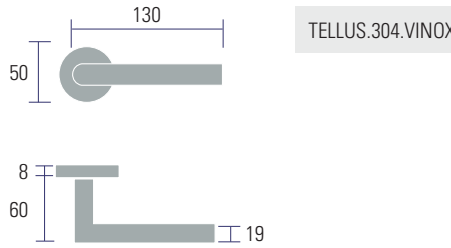

Asa Antlia

Acab.	Código
Antracite	ANTLIA200.ANT.27173
Branco	ANTLIA200.BR.27174
Níquel mate	ANTLIA200.NS.27172
Preto	ANTLIA200.PR.27175

Puxador Variety Inox Juno 304

Puxador Variety Inox Tellus 304

Puxador Eco Juno 201