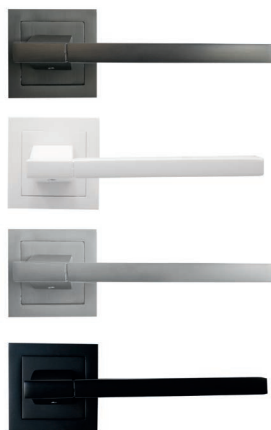

Níquel mate ARA.NS.26728

Preto ARA.PR.26731

Puxador Pull Cygnus

Acab.

Código

Antracite CYGNUS.ANT.26741

Branco CYGNUS.BR.26742

Níquel mate CYGNUS.NS.26740

Preto CYGNUS.PR.26743

Puxador Pull Draco

Acab.

Código

Antracite DRACO.ANT.26754

Branco DRACO.BR.26755

Níquel mate DRACO.NS.26753

Preto DRACO.PR.26756

Puxador Pull Lyra

Acab.	Código
Antracite	LYRA.ANT.26737
Branco	LYRA.BR.26738
Níquel mate	LYRA.NS.26736
Preto	LYRA.PR.26739

Puxador Pull Vela

Acab.	Código
Antracite	VELA.ANT.26733
Branco	VELA.BR.26734
Níquel mate	VELA.NS.26732
Preto	VELA.PR.26735

Puxador Eco Tellus 201

Entrada para chave V006

Acab.

Código

Antracite V006R.ANT.26752

Branco V006R.BR.26762

Níquel mate V006R.NS.26746

Preto V006R.PR.26768