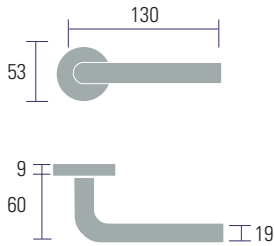

Puxador Eco Tellus 201

Entrada para chave V006

Acab.

Código

Antracite V006R.ANT.26752

Branco V006R.BR.26762

Níquel mate V006R.NS.26746

Preto V006R.PR.26768