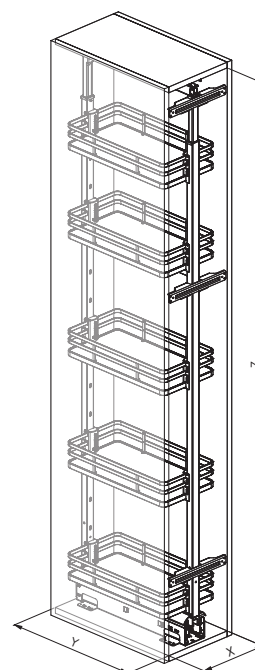

255+

INFINITY PLUS

255 A-M-B

Meccanismo per colonna estraibile Art 255+.
Mechanism for pull-out Art 255+ column.

253+

Cesto con fondo in nobilitato per colonna estraibile Art 255+.
Solid base basket for pull-out larder Art 255+.

255K

Kit guide per Art 255+, ad estrazione totale con soft, portata 120 Kg, completo di staffe fissaggio antina.

Full extension slides kit for Art 255+, with soft closing and door brackets 120 kg load capacity.

INFO

GUIDE THOMAS REGOUT - THOMAS REGOUT SLIDES

><	X	Y	KG
300	250	455 505	120
400	350	455 505	120
450	400	455 505	120
500	450	455 505	120
600	550	455 505	120

	Z
255A	1880-2180
255M	1615-1915
255B	1215-1515