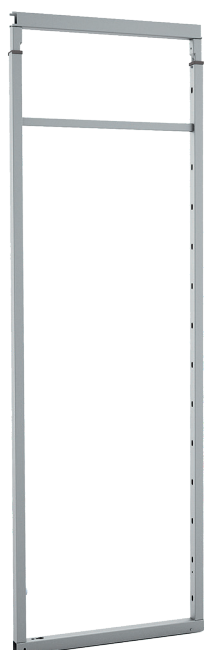

255+

INFINITY PLUS

255 A-M-B

Meccanismo per colonna estraibile Art 255+.
Mechanism for pull-out Art 255+ column.

253+

Cesto con fondo in nobilitato per colonna estraibile Art 255+.
Solid base basket for pull-out larder Art 255+.

255K

Kit guide per Art 255+, ad estrazione totale con soft, portata 120 Kg, completo di staffe fissaggio antina.

Full extension slides kit for Art 255+, with soft closing and door brackets 120 kg load capacity.

INFO

GUIDE THOMAS REGOUT - THOMAS REGOUT SLIDES

><	X	Y	KG
300	250	455 505	120
400	350	455 505	120
450	400	455 505	120
500	450	455 505	120
600	550	455 505	120

	Z
255A	1880-2180
255M	1615-1915
255B	1215-1515