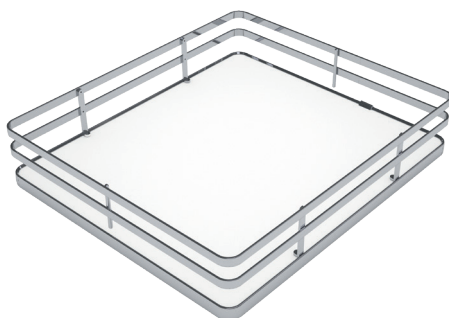

255+

INFINITY PLUS

255 A-M-B

Meccanismo per colonna estraibile Art 255+.
Mechanism for pull-out Art 255+ column.

253+

Cesto con fondo in nobilitato per colonna estraibile Art 255+.
Solid base basket for pull-out larder Art 255+.

255K

Kit guide per Art 255+, ad estrazione totale con soft, portata 120 Kg, completo di staffe fissaggio antina.

Full extension slides kit for Art 255+, with soft closing and door brackets 120 kg load capacity.