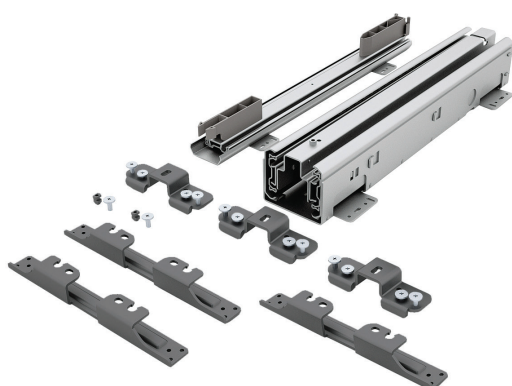

255+

INFINITY PLUS

255 A-M-B

Meccanismo per colonna estraibile Art 255+.
Mechanism for pull-out Art 255+ column.

253+

Cesto con fondo in nobilitato per colonna estraibile Art 255+.
Solid base basket for pull-out larder Art 255+.

255K

Kit guide per Art 255+, ad estrazione totale con soft, portata 120 Kg, completo di staffe fissaggio antina.

Full extension slides kit for Art 255+, with soft closing and door brackets 120 kg load capacity.

INFO

GUIDE THOMAS REGOUT - THOMAS REGOUT SLIDES

><	X	Y	KG
300	250	455 505	120
400	350	455 505	120
450	400	455 505	120
500	450	455 505	120
600	550	455 505	120

	Z
255A	1880-2180
255M	1615-1915
255B	1215-1515