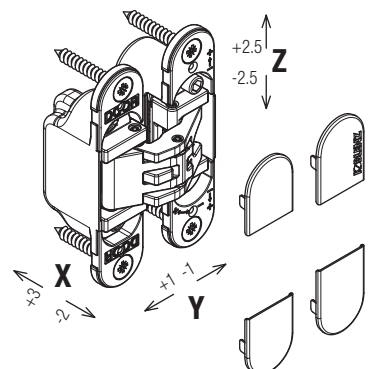

Ausführung Version Versie ZAMA	Oberflächen Finishing - Afwerking 		Justierung - Adjustments Regelbaarheid
 45 kg (2: Bänder - hinges - scharnieren) 60 kg (3/4: Bänder - hinges - scharnieren)	COVER 		
			30 min.

K6200

Art. K 6200 20 CL DXSX 180° - Türband, chrom 180° - Hinge polished chrome 180° Scharnier chrom
Art. K 6200 20 CS DXSX 180° - Türband, chrom matt „F1“ 180° - Hinge satin chrome „F1“ 180° Scharnier chrom mat „F1“
Art. K 6200 NL 180° - Türband, nickel poliert 180° - Hinge polished nickel 180° Scharnier nickel gepolierd
Art. K 6200 21 NS DXSX 180° - Türband, nickel matt „F2“ 180° - Hinge satin nickel „F2“ 180° Scharnier nickel mat „F2“
Art. K 6200 13 OR DXSX 180° - Türband, goldfarben 180° - Hinge polished gold 180° Scharnier verguld
Art. K 6200 OS 180° - Türband, gold 180° - Hinge white 180° Scharnier goud
Art. K 6200 20 BI DXSX 180° - Türband, Weiss 180° - Hinge white 180° Scharnier wit
Art. K 6200 NR 180° - Türband, schwarz 180° - Hinge black 180° Scharnier zwart
Art. K 6200 EA 180° - Türband, edelstahllook 180° - Hinge steel effect 180° Scharnier staalkleurig
Art. K 6200 BR 180° - Türband, bronze 180° - Hinge bronze 180° Scharnier brons
Art. K 6200 BS 180° - Türband, bronze gebürstet 180° - Hinge brushed bronze 180° Scharnier geborsteld brons

Getestet an Türen: min. Stärke 32 mm - max. Höhe 2100 mm - Breite max. 900 mm. Für größere Abmessungen als den angegebenen sowie Anwendungen mit zusätzlichem Zubehör, bitte Machbarkeit bei Krona Koblenz anfragen.
Tested on doors: thickness min. 32 mm - height max. 2100 mm - width max. 900 mm. For the larger dimension than those indicated and additional accessories application, please ask Krona Koblenz for feasibility.
Getest op deuren: min. Dikte 32mm - max. Hoogte 2100mm - Breedte max. 900mm. Voor langere lengten dan aangegeven en de extra accessoires die te gebruiken zijn, kunt u bij Krona Koblenz naar de mogelijkheden vragen.