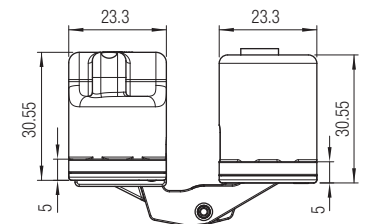

Ausführung Version Versie ZAMA	Oberflächen Finishing - Afwerking 		Justierung - Adjustments Regelbaarheid
 45 kg (2: Bänder - hinges - scharnieren) 60 kg (3/4: Bänder - hinges - scharnieren)	COVER 		
			30 min.

Getestet an Türen: min. Stärke 32 mm - max. Höhe 2100 mm - Breite max. 900 mm. Für größere Abmessungen als den angegebenen sowie Anwendungen mit zusätzlichem Zubehör, bitte Machbarkeit bei Krona Koblenz anfragen.
Tested on doors: thickness min. 32 mm - height max. 2100 mm - width max. 900 mm. For the larger dimension than those indicated and additional accessories application, please ask Krona Koblenz for feasibility.
Getest op deuren: min. Dikte 32mm - max. Hoogte 2100mm - Breedte max. 900mm. Voor langere lengten dan aangegeven en de extra accessoires die te gebruiken zijn, kunt u bij Krona Koblenz naar de mogelijkheden vragen.