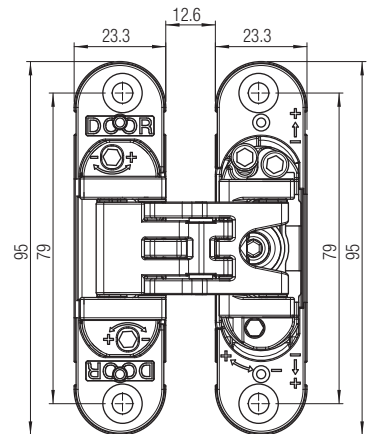

Ausführung Version Versie ZAMA	Oberflächen Finishing - Afwerking 		Justierung - Adjustments Regelbaarheid
 45 kg (2: Bänder - hinges - scharnieren) 60 kg (3/4: Bänder - hinges - scharnieren)	COVER 		
			30 min.

K6200

Art. K 6200 20 CL DXSX 180° - Türband, chrom 180° - Hinge polished chrome 180° Scharnier chrom
Art. K 6200 20 CS DXSX 180° - Türband, chrom matt „F1“ 180° - Hinge satin chrome „F1“ 180° Scharnier chrom mat „F1“
Art. K 6200 NL 180° - Türband, nickel poliert 180° - Hinge polished nickel 180° Scharnier nickel gepolierd
Art. K 6200 21 NS DXSX 180° - Türband, nickel matt „F2“ 180° - Hinge satin nickel „F2“ 180° Scharnier nickel mat „F2“
Art. K 6200 13 OR DXSX 180° - Türband, goldfarben 180° - Hinge polished gold 180° Scharnier verguld
Art. K 6200 OS 180° - Türband, gold 180° - Hinge white 180° Scharnier goud
Art. K 6200 20 BI DXSX 180° - Türband, Weiss 180° - Hinge white 180° Scharnier wit
Art. K 6200 NR 180° - Türband, schwarz 180° - Hinge black 180° Scharnier zwart
Art. K 6200 EA 180° - Türband, edelstahllook 180° - Hinge steel effect 180° Scharnier staalkleurig
Art. K 6200 BR 180° - Türband, bronze 180° - Hinge bronze 180° Scharnier brons
Art. K 6200 BS 180° - Türband, bronze gebürstet 180° - Hinge brushed bronze 180° Scharnier geborsteld brons

Getestet an Türen: min. Stärke 32 mm - max. Höhe 2100 mm - Breite max. 900 mm. Für größere Abmessungen als den angegebenen sowie Anwendungen mit zusätzlichem Zubehör, bitte Machbarkeit bei Krona Koblenz anfragen.
Tested on doors: thickness min. 32 mm - height max. 2100 mm - width max. 900 mm. For the larger dimension than those indicated and additional accessories application, please ask Krona Koblenz for feasibility.
Getest op deuren: min. Dikte 32mm - max. Hoogte 2100mm - Breedte max. 900mm. Voor langere lengten dan aangegeven en de extra accessoires die te gebruiken zijn, kunt u bij Krona Koblenz naar de mogelijkheden vragen.