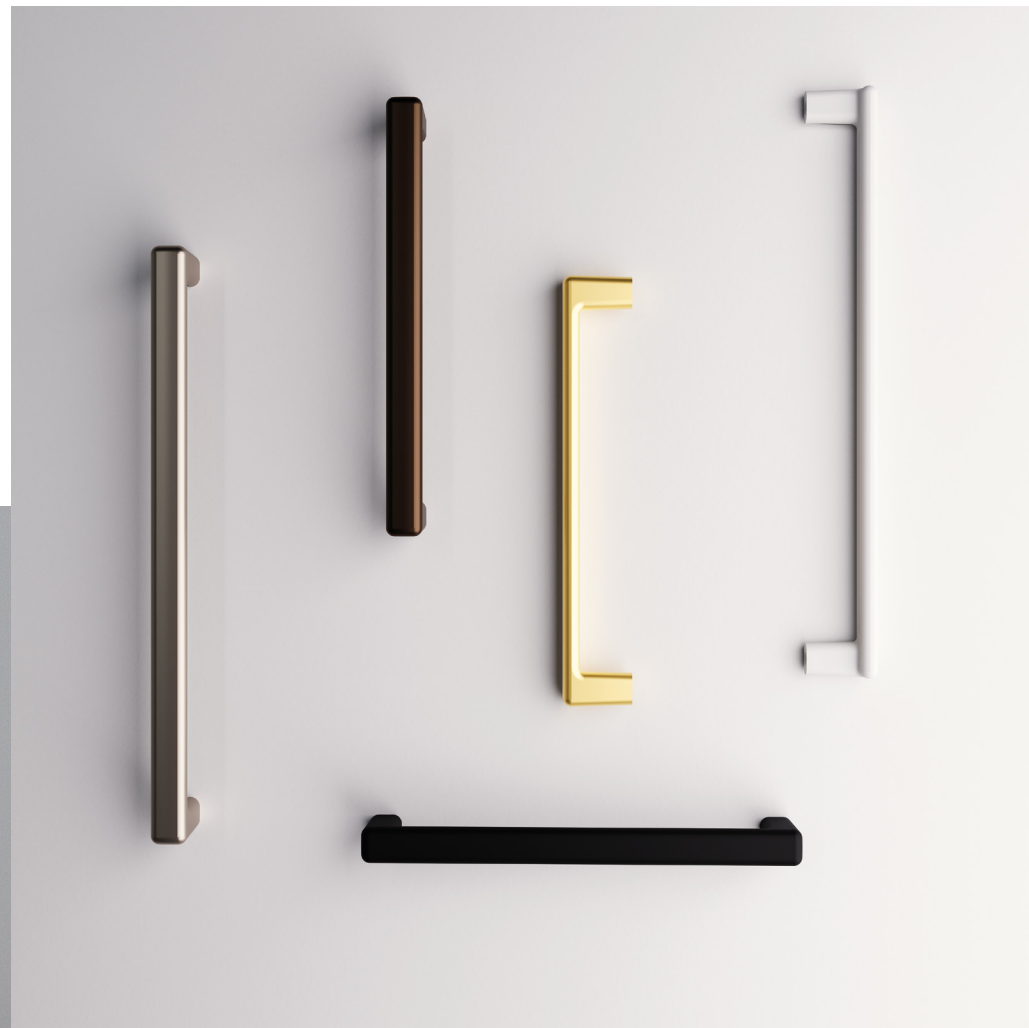

NAVARRO
AZORÍN

NA

COLECCIÓN ÚNICA

OBLONG 7469

OVAL 7468

ZINO 7467

MOLETO 7450

GEN 7440

BOTONE 1048

TAÑA 1049

BOTTONE

1048

- A -
- B 40
- C 40
- D 17

ZINO

7467-224

- A 224
- B 235
- C 8
- D 27

OVAL

7468-320

- A 320
- B 337
- C 8
- D 31

7440-032

- A 32
- B 28
- C 42
- D 28

7468-160

- A 160
- B 177
- C 8
- D 31

MOLETO