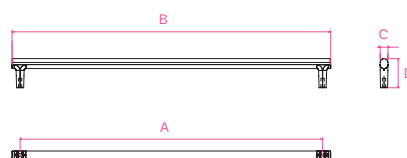

BOTONE 1048

TAÑA 1049

BOTTONE

1048

- A -
- B 40
- C 40
- D 17

ZINO

7467-224

- A 224
- B 235
- C 8
- D 27

TAÑA

1049

- A 16
- B 31
- C 49
- D 16

7467-160

- A 160
- B 171
- C 8
- D 27

GEN

7440-224

- A 224
- B 234
- C 28
- D 26

OVAL

7468-320

- A 320
- B 337
- C 8
- D 31

7440-032

- A 32
- B 28
- C 42
- D 28

7468-160

- A 160
- B 177
- C 8
- D 31

MOLETO