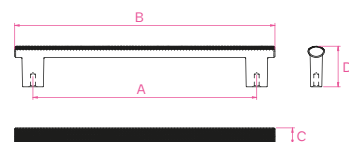

7450-320

- A 320
- B 348
- C 12
- D 29

OBLONG

7469-224

- A 224
- B 238
- C 15
- D 28

7450-160

- A 160
- B 186
- C 12
- D 29

7469-160

- A 160
- B 174
- C 15
- D 28

A	B	C	D
DISTANCE BETWEEN SCREW HOLES	LENGTH	WIDTH	HEIGHT
DISTANCIA ENTRE TALADROS	LARGO	ANCHO	ALTO
DISTANCE ENTRE-AXES	LONGUEUR	LARGEUR	HAUTEUR

Todos los tiradores están disponibles en los siguientes acabados: