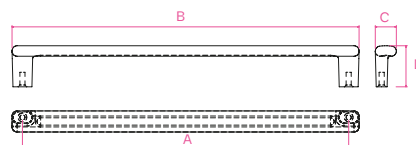

7450-320

- A 320
- B 348
- C 12
- D 29

OBLONG

7469-224

- A 224
- B 238
- C 15
- D 28

7450-160

- A 160
- B 186
- C 12
- D 29

7469-160

- A 160
- B 174
- C 15
- D 28

A	B	C	D
DISTANCE BETWEEN SCREW HOLES	LENGTH	WIDTH	HEIGHT
DISTANCIA ENTRE TALADROS	LARGO	ANCHO	ALTO
DISTANCE ENTRE-AXES	LONGUEUR	LARGEUR	HAUTEUR

Todos los tiradores están disponibles en los siguientes acabados: