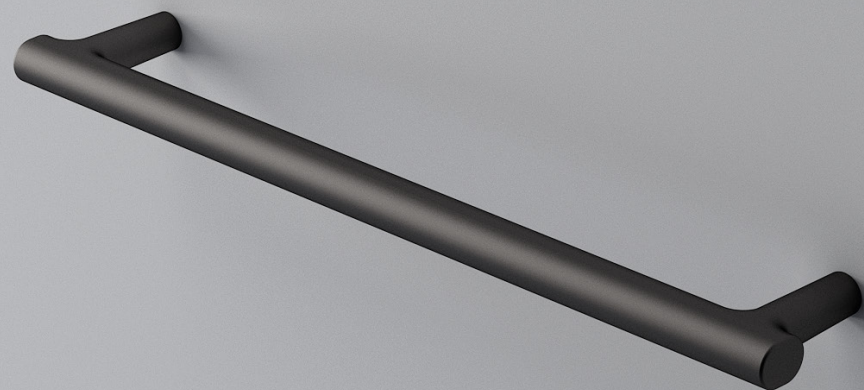

NAVARRO
AZORÍN

NA

COLECCIÓN ÚNICA

OBLONG 7469

OVAL 7468

ZINO 7467

MOLETO 7450

GEN 7440

BOTONE 1048

TAÑA 1049

BOTTONE

1048

- A -
- B 40
- C 40
- D 17

ZINO

7467-224

- A 224
- B 235
- C 8
- D 27