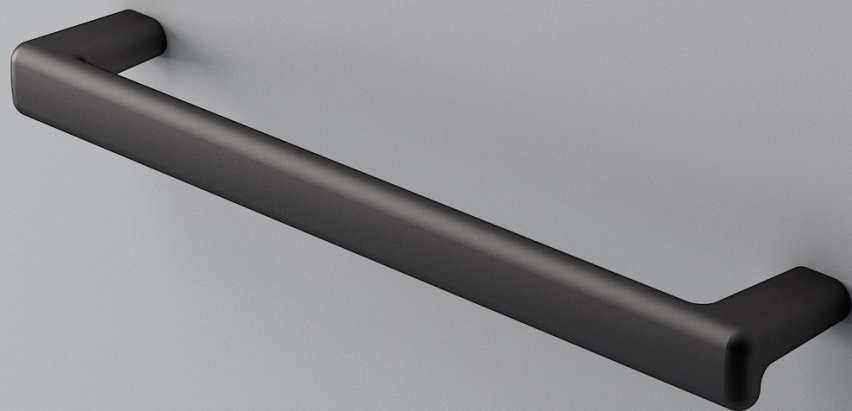

NAVARRO
AZORÍN

NA

COLECCIÓN ÚNICA

OBLONG 7469

OVAL 7468

ZINO 7467

MOLETO 7450

GEN 7440

BOTONE 1048

TAÑA 1049

BOTTONE

1048

- A -
- B 40
- C 40
- D 17

ZINO

7467-224

- A 224
- B 235
- C 8
- D 27