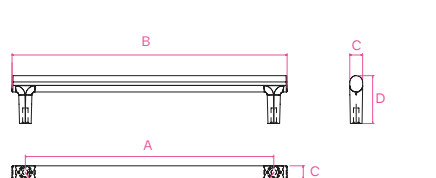

OVAL

7468-320

- A 320
- B 337
- C 8
- D 31

7440-032

- A 32
- B 28
- C 42
- D 28

7468-160

- A 160
- B 177
- C 8
- D 31

MOLETO

7450-320

- A 320
- B 348
- C 12
- D 29

OBLONG

7469-224

- A 224
- B 238
- C 15
- D 28

7450-160

- A 160
- B 186
- C 12
- D 29

7469-160

- A 160
- B 174
- C 15
- D 28

A	B	C	D
DISTANCE BETWEEN SCREW HOLES	LENGTH	WIDTH	HEIGHT
DISTANCIA ENTRE TALADROS	LARGO	ANCHO	ALTO
DISTANCE ENTRE-AXES	LONGUEUR	LARGEUR	HAUTEUR

Todos los tiradores están disponibles en los siguientes acabados: