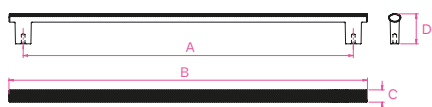

OVAL

7468-320

- A 320
- B 337
- C 8
- D 31

7440-032

- A 32
- B 28
- C 42
- D 28

7468-160

- A 160
- B 177
- C 8
- D 31

MOLETO

7450-320

- A 320
- B 348
- C 12
- D 29

OBLONG

7469-224

- A 224
- B 238
- C 15
- D 28

7450-160

- A 160
- B 186
- C 12
- D 29

7469-160

- A 160
- B 174
- C 15
- D 28

A	B	C	D
DISTANCE BETWEEN SCREW HOLES	LENGTH	WIDTH	HEIGHT
DISTANCIA ENTRE TALADROS	LARGO	ANCHO	ALTO
DISTANCE ENTRE-AXES	LONGUEUR	LARGEUR	HAUTEUR

Todos los tiradores están disponibles en los siguientes acabados: