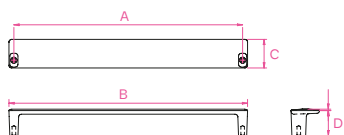

BOTONE 1048

TAÑA 1049

BOTTONE

1048

- A -
- B 40
- C 40
- D 17

ZINO

7467-224

- A 224
- B 235
- C 8
- D 27

TAÑA

1049

- A 16
- B 31
- C 49
- D 16

7467-160

- A 160
- B 171
- C 8
- D 27

GEN

7440-224

- A 224
- B 234
- C 28
- D 26

OVAL

7468-320

- A 320
- B 337
- C 8
- D 31

7440-032

- A 32
- B 28
- C 42
- D 28

7468-160

- A 160
- B 177
- C 8
- D 31

MOLETO

- A 160
- B 174
- C 15
- D 28

A	B	C	D
DISTANCE BETWEEN SCREW HOLES	LENGTH	WIDTH	HEIGHT
DISTANCIA ENTRE TALADROS	LARGO	ANCHO	ALTO
DISTANCE ENTRE-AXES	LONGUEUR	LARGEUR	HAUTEUR

Todos los tiradores están disponibles en los siguientes acabados: