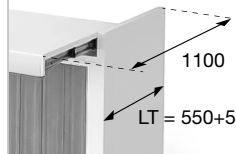

Description

1. F19227: 550 extension to 1100 mm
  F19228: 650 extension to 1300 mm
  F19229: 750 extension to 1500 mm
2. Made of high quality aluminum alloy.
3. Wide Use: It can be used on the desk, cabinet or dining table.
4. Smooth and full spread.
5. Easy installation.
6. Adjustable height.
7. Load capacity: 30KG

F19227