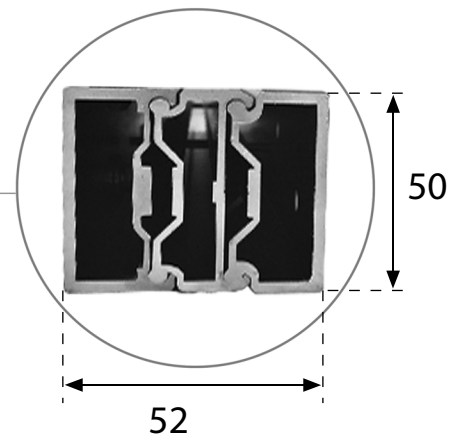

ABIERTA / OPEN

F19227: 1100 / F19228: 1300 / F19229: 1500