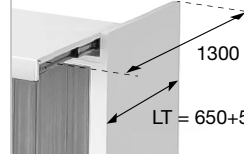

### Descripción

1. F19227: 550 extensión a 1100 mm  
F19228: 650 extensión a 1300 mm  
F19229: 750 extensión a 1500 mm
2. Hecho de aleación de aluminio de alta calidad.
3. Amplio uso: se puede utilizar en el escritorio, armario o mesa de comedor.
4. Extendido suave y total.
5. Fácil instalación.
6. Altura regulable.
7. Capacidad de carga: 30 KG

### Description

1. F19227: 550 extension to 1100 mm  
F19228: 650 extension to 1300 mm  
F19229: 750 extension to 1500 mm
2. Made of high quality aluminum alloy.
3. Wide Use: It can be used on the desk, cabinet or dining table.
4. Smooth and full spread.
5. Easy installation.
6. Adjustable height.
7. Load capacity: 30KG

**F19227**

**F19227**

**F19227**

LT = Profundidad Mínima + 5