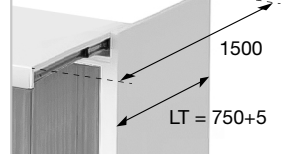

### Descripción

1. F19227: 550 extensión a 1100 mm  
F19228: 650 extensión a 1300 mm  
F19229: 750 extensión a 1500 mm
2. Hecho de aleación de aluminio de alta calidad.
3. Amplio uso: se puede utilizar en el escritorio, armario o mesa de comedor.
4. Extendido suave y total.
5. Fácil instalación.
6. Altura regulable.
7. Capacidad de carga: 30 KG

### Description

1. F19227: 550 extension to 1100 mm  
F19228: 650 extension to 1300 mm  
F19229: 750 extension to 1500 mm
2. Made of high quality aluminum alloy.
3. Wide Use: It can be used on the desk, cabinet or dining table.
4. Smooth and full spread.
5. Easy installation.
6. Adjustable height.
7. Load capacity: 30KG

**F19227**

**F19227**

**F19227**

LT = Profundidad Mínima + 5