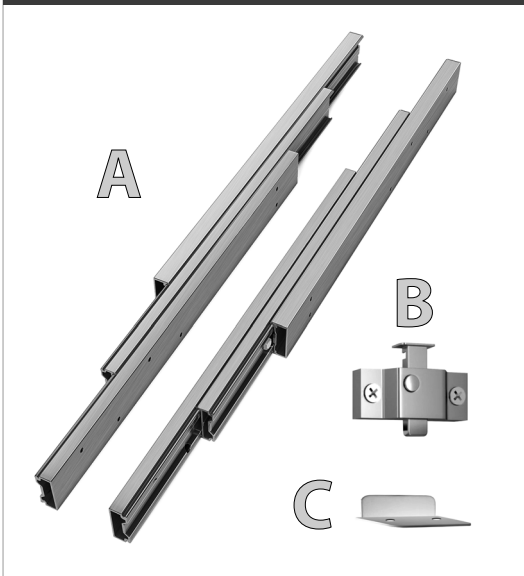

COMPONENTES / COMPONENTS