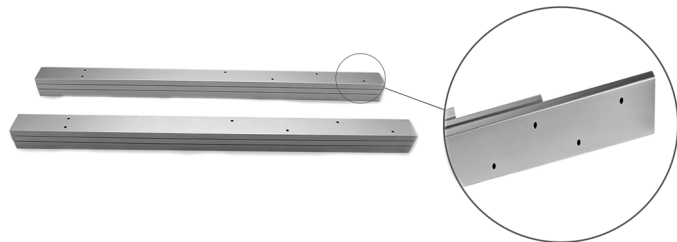

CERRADA / CLOSED

F19227: 550 / F19228: 650 / F19229: 750