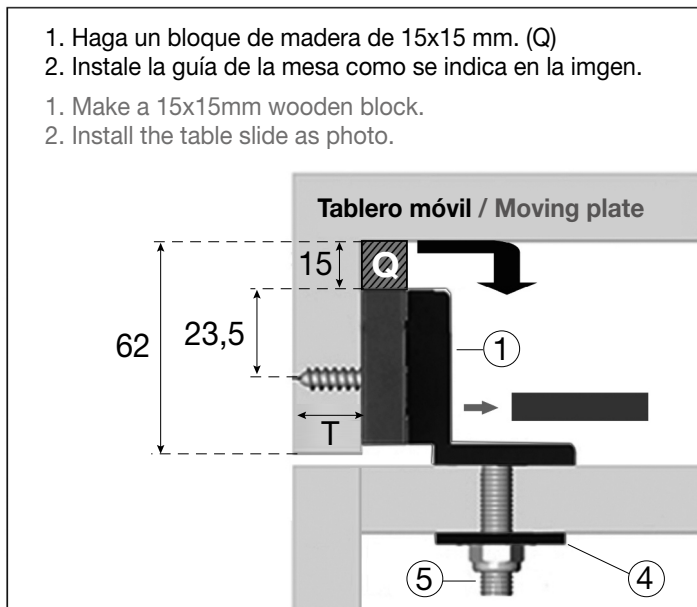

GUÍAS TELESCÓPICAS P/Mesa Lateral P/Isla

Heavy Duty Telescopic Table Slide

INSTRUCCIONES DE MONTAJE / ASSEMBLY INSTRUCTIONS

Ref.:	F19230	F19231	F19232	F19233	F19234	F19235	F19236	F19237
Guías	500	800	1000	1200	1400	1600	1800	2000

Descripción

1. Hecha de aleación de aluminio con planchas de acero.
2. Extensión suave y silenciosa. Fácil instalación.
3. Capacidad de carga: 100 K.

Description

1. Made of aluminium alloy.
2. Extended smoothly and quietly. Easy installation.
3. Load capacity: 100 K.

Guía de Diseño

Montaje LATERAL / SIDE Installation

Montaje HORIZONTAL / HORIZONTAL Installation