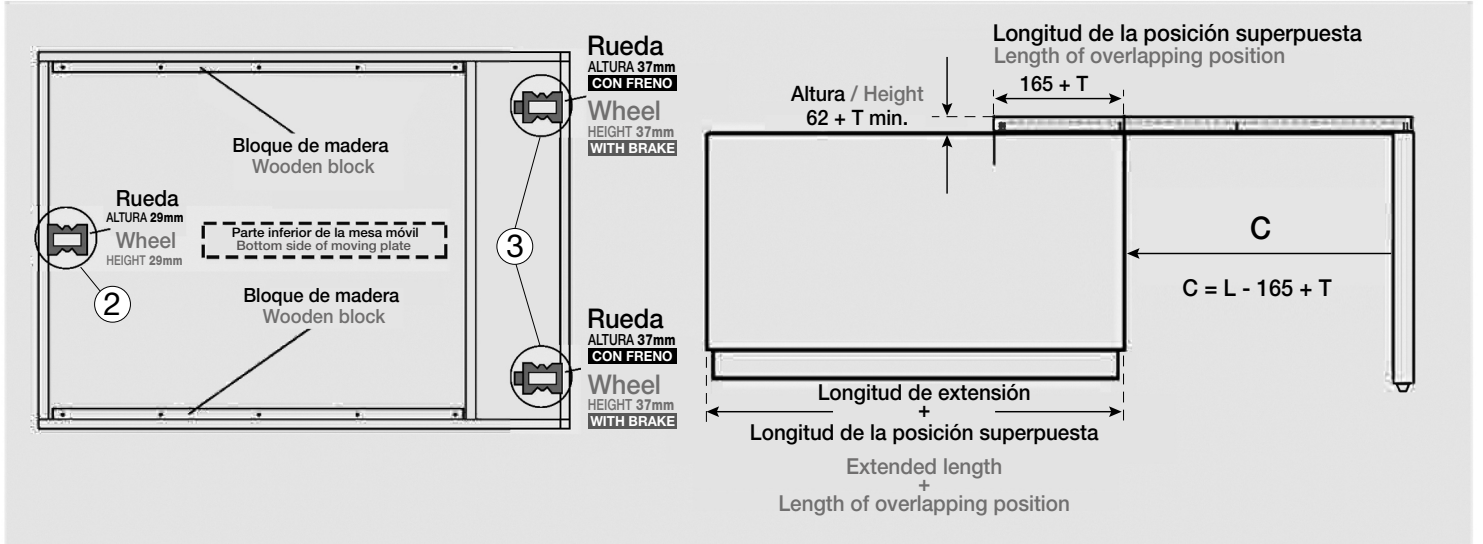

GUÍAS TELESCÓPICAS P/Mesa Lateral P/Isla

Heavy Duty Telescopic Table Slide

INSTRUCCIONES DE MONTAJE / ASSEMBLY INSTRUCTIONS

Ref.:	F19230	F19231	F19232	F19233	F19234	F19235	F19236	F19237
Guías	500	800	1000	1200	1400	1600	1800	2000

Descripción

1. Hecha de aleación de aluminio con planchas de acero.
2. Extensión suave y silenciosa. Fácil instalación.
3. Capacidad de carga: 100 K.

Description

1. Made of aluminium alloy.
2. Extended smoothly and quietly. Easy installation.
3. Load capacity: 100 K.

Guía de Diseño

Montaje LATERAL / SIDE Installation

Montaje HORIZONTAL / HORIZONTAL Installation