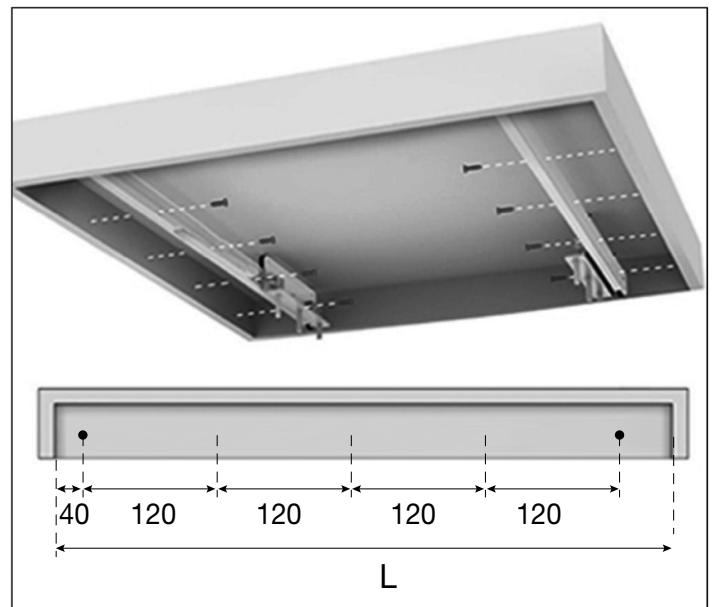

Guía de Diseño