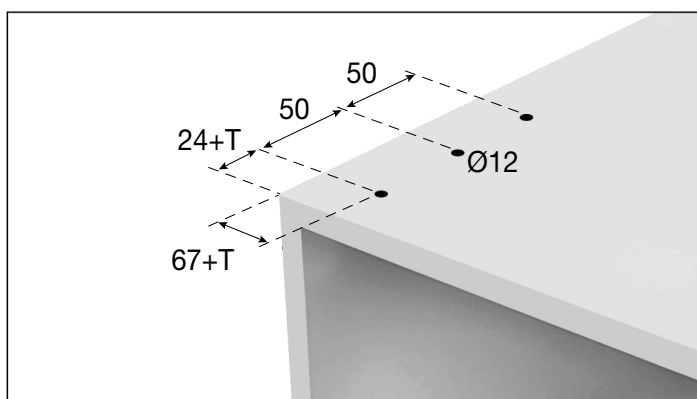

Guía de Diseño