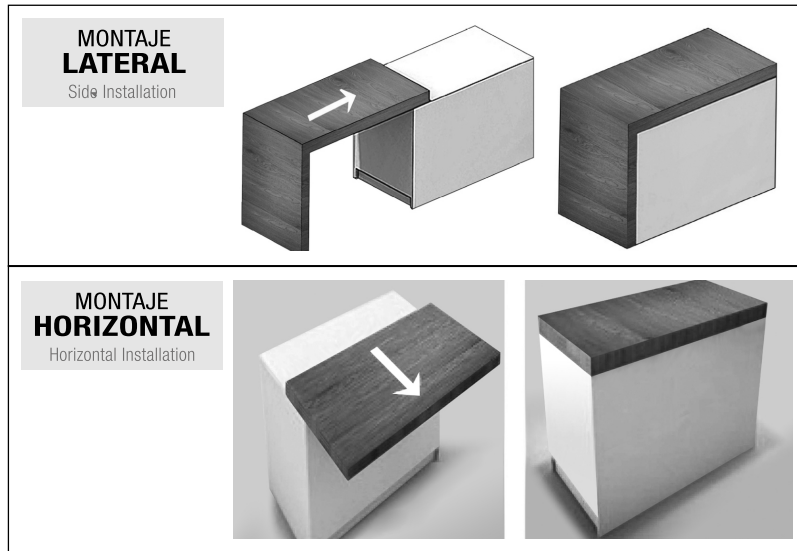

GUÍAS TELESCÓPICAS P/Mesa Lateral P/Isla

Heavy Duty Telescopic Table Slide

INSTRUCCIONES DE MONTAJE / ASSEMBLY INSTRUCTIONS

Ref.:	F19230	F19231	F19232	F19233	F19234	F19235	F19236	F19237
Guías	500	800	1000	1200	1400	1600	1800	2000

Descripción

1. Hecha de aleación de aluminio con planchas de acero.
2. Extensión suave y silenciosa. Fácil instalación.
3. Capacidad de carga: 100 K.

Description

1. Made of aluminium alloy.
2. Extended smoothly and quietly. Easy installation.
3. Load capacity: 100 K.