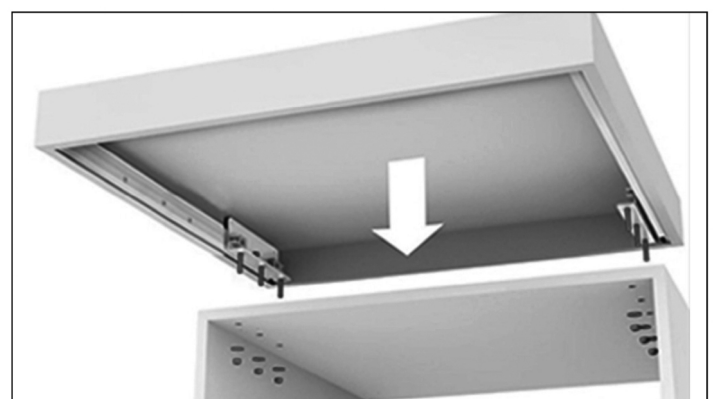

GUÍAS TELESCÓPICAS P/Mesa Lateral P/Isla

Heavy Duty Telescopic Table Slide

INSTRUCCIONES DE MONTAJE / ASSEMBLY INSTRUCTIONS

Ref.:	F19230	F19231	F19232	F19233	F19234	F19235	F19236	F19237
Guías	500	800	1000	1200	1400	1600	1800	2000

Descripción

1. Hecha de aleación de aluminio con planchas de acero.
2. Extensión suave y silenciosa. Fácil instalación.
3. Capacidad de carga: 100 K.

Description

1. Made of aluminium alloy.
2. Extended smoothly and quietly. Easy installation.
3. Load capacity: 100 K.

Guía de Diseño

Montaje LATERAL / SIDE Installation

Montaje HORIZONTAL / HORIZONTAL Installation