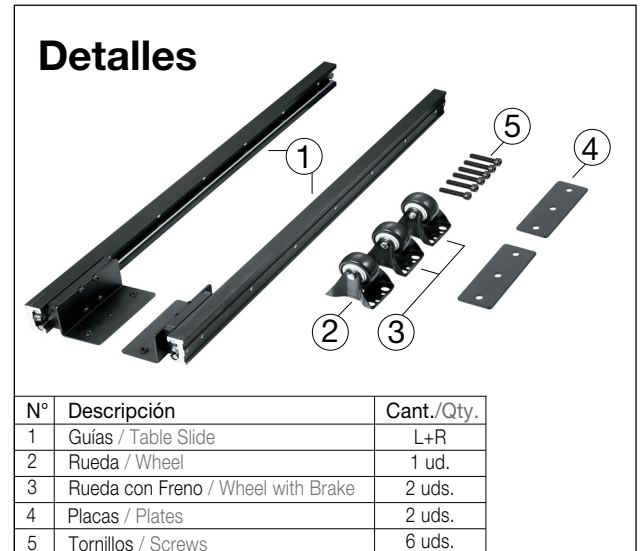

GUÍAS TELESCÓPICAS P/Mesa Lateral P/Isla

Heavy Duty Telescopic Table Slide

INSTRUCCIONES DE MONTAJE / ASSEMBLY INSTRUCTIONS

Ref.:	F19230	F19231	F19232	F19233	F19234	F19235	F19236	F19237
Guías	500	800	1000	1200	1400	1600	1800	2000

Descripción

1. Hecha de aleación de aluminio con planchas de acero.
2. Extensión suave y silenciosa. Fácil instalación.
3. Capacidad de carga: 100 K.

Description

1. Made of aluminium alloy.
2. Extended smoothly and quietly. Easy installation.
3. Load capacity: 100 K.

Guía de Diseño

Montaje LATERAL / SIDE Installation

Montaje HORIZONTAL / HORIZONTAL Installation