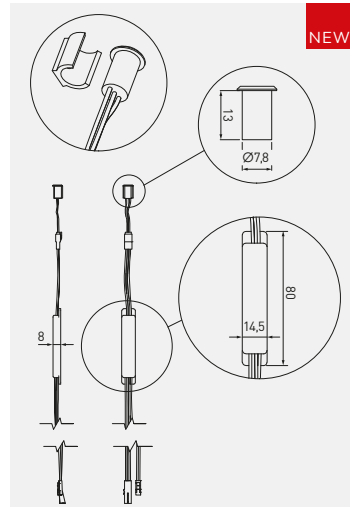

Włacznik bezdotykowy, mikro
 Touchless switch, micro
 Бесконтактный выключатель, микро
 Бесконтактний вимикач, мікро

NEW

AE-WBE1-20	czarny, black, черный, чорний	tworzywo, plastic, пластик, пластик
AE-WBE1-10	biały, white, белый, білий	