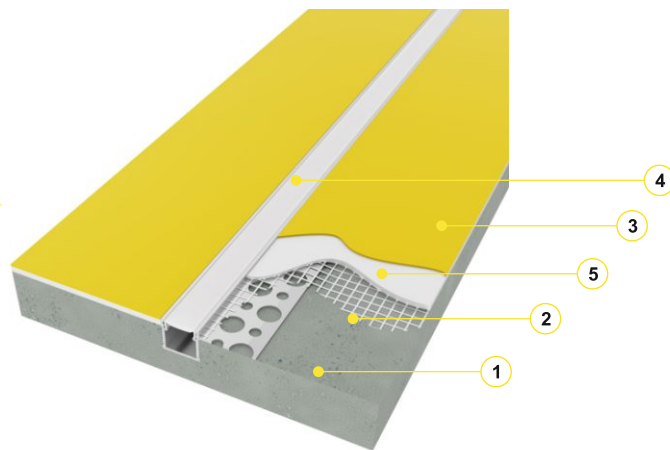

Montaż

Assembly / Montage

1 - Montaż profilu w ścianie

Installation of the profile in the wall
Einbau des Profils in die Wand

2 - Zabezpieczenie taśmą lub siatką wzmocniającą

Secured with tape or reinforcing mesh
Mit Klebeband oder einem Verstärkungsnetz gesichert

3 - Nałożenie gładzi lub tynku

Application of plaster or finish coat
Auftragen von Gips oder Putz

4 - Nałożenie powłoki malarskiej

Paint application
Auftragen einer Farbschicht

Zestawienie elementów List of elements / Bestandteile

1 - Profil Deoline P
Deoline P profile /
Profil Deoline P

2 - Klosz
Cover / Abdeckung

3 - Zaślepka
End cap / Endkappe

1 - Ściana
Wall
Wand

2 - Taśma / Siatka wzmacniająca
Wall Reinforcing tape / mesh
Band/Verstärkungsnetz