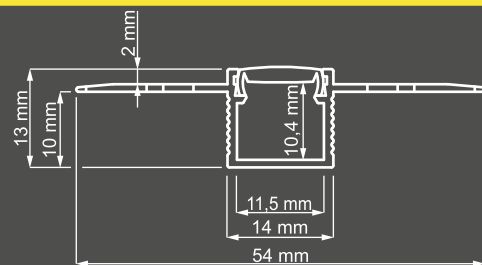

Karta katalogowa produktu

Data sheet / Datenblatt

Profil architektoniczny LED

Architectural LED profile / Architektonisches LED Profil

DEOLINE P

Zastosowanie

Application / Anwendungsbereich

Aluminiowy profil architektoniczny przeznaczony do montażu wpuszczanego. Profil pozwala na montaż taśmy LED o szerokości do 10 mm. Montaż w płytach budowlanych lub we wcześniej przygotowanych miejscach w ścianach i sufitach.

Architectural aluminium profile dedicated for recessed installation. The profile allows the installation of LED strips up to 10 mm wide. Installation in building panels or in previously prepared places in walls and ceilings.

Architektonisches Aluminiumprofil für die Einbaumontage. Das Profil ermöglicht den Einbau von 0 bis 10 mm breiten LED-Streifen. Einbau in Bauplatten oder in vorbereitete Stellen in Wänden und Decken.

	Długość profilu Profile length / Profillänge	Kolor profilu Profile color / Profillarbe	Klosz Cover / Abdeckung	Indeks Index / Artikelnummer	Kod EAN Code EAN / EAN-Code
	2 m	Aluminium Aluminum Aluminium	Opal	PROFIL-DEOLINE-P-OP-2M-W	5900652149896
	3 m	Aluminium Aluminum Aluminium	Opal	PROFIL-DEOLINE-P-OP-3M-W	5900652149964