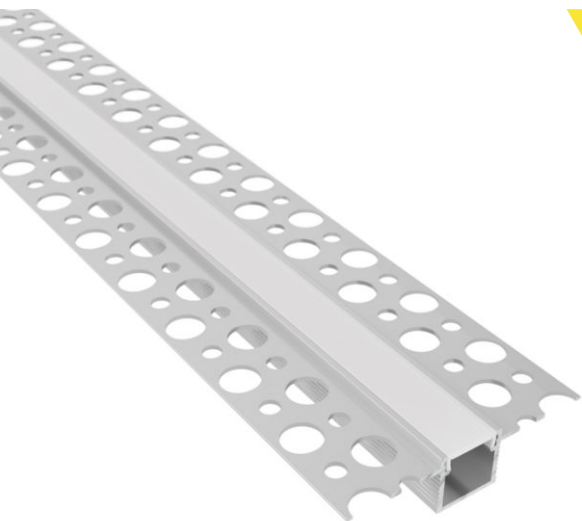

Karta katalogowa produktu

Data sheet / Datenblatt

Profil architektoniczny LED

Architectural LED profile / Architektonisches LED Profil

DEOLINE P

Zastosowanie

Application / Anwendungsbereich

Aluminiowy profil architektoniczny przeznaczony do montażu wpuszczanego. Profil pozwala na montaż taśmy LED o szerokości do 10 mm. Montaż w płytach budowlanych lub we wcześniej przygotowanych miejscach w ścianach i sufitach.

Architectural aluminium profile dedicated for recessed installation. The profile allows the installation of LED strips up to 10 mm wide. Installation in building panels or in previously prepared places in walls and ceilings.

Architektonisches Aluminiumprofil für die Einbaumontage. Das Profil ermöglicht den Einbau von 0 bis 10 mm breiten LED-Streifen. Einbau in Bauplatten oder in vorbereitete Stellen in Wänden und Decken.

	Długość profilu Profile length / Profillänge	Kolor profilu Profile color / Profillarbe	Klosz Cover / Abdeckung	Indeks Index / Artikelnummer	Kod EAN Code EAN / EAN-Code
	2 m	Aluminium Aluminum Aluminium	Opal	PROFIL-DEOLINE-P-OP-2M-W	5900652149896
	3 m	Aluminium Aluminum Aluminium	Opal	PROFIL-DEOLINE-P-OP-3M-W	5900652149964