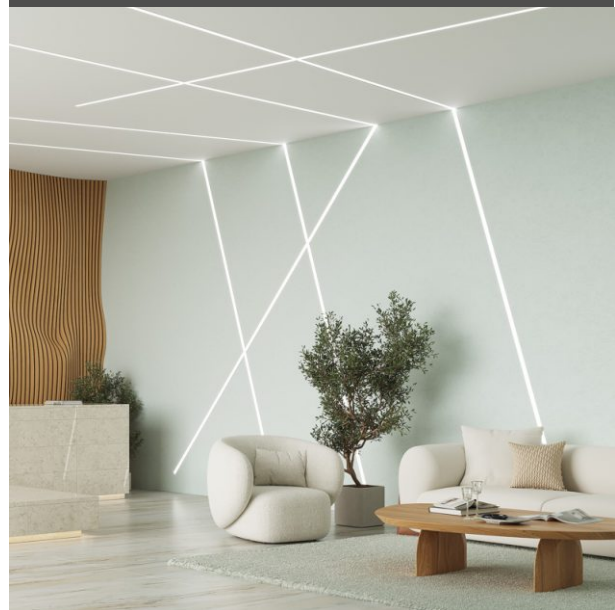

Zastosowanie

Application / Anwendungsbereich

Aluminiowy profil architektoniczny przeznaczony do montażu wpuszczanego. Profil pozwala na montaż taśmy LED o szerokości do 10 mm. Montaż w płytach budowlanych lub we wcześniej przygotowanych miejscach w ścianach i sufitach.

Architectural aluminium profile dedicated for recessed installation. The profile allows the installation of LED strips up to 10 mm wide. Installation in building panels or in previously prepared places in walls and ceilings.

Architektonisches Aluminiumprofil für die Einbaumontage. Das Profil ermöglicht den Einbau von 0 bis 10 mm breiten LED-Streifen. Einbau in Bauplatten oder in vorbereitete Stellen in Wänden und Decken.