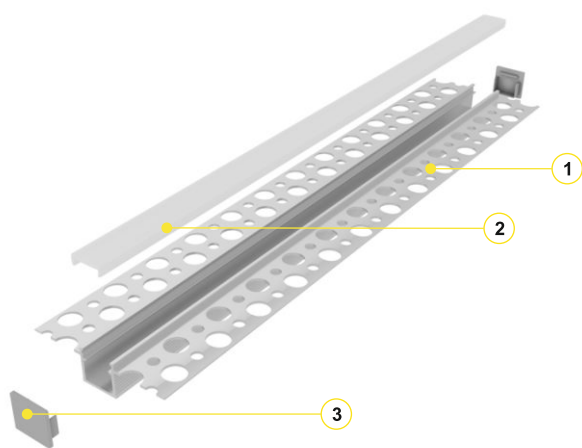

Architectural aluminium profile dedicated for recessed installation. The profile allows the installation of LED strips up to 10 mm wide. Installation in building panels or in previously prepared places in walls and ceilings.

Montaż

Assembly / Montage

1 - Montaż profilu w ścianie

Installation of the profile in the wall
Einbau des Profils in die Wand

2 - Zabezpieczenie taśmą lub siatką wzmocniającą

Secured with tape or reinforcing mesh
Mit Klebeband oder einem Verstärkungsnetz gesichert

1 - Profil Deoline P
Deoline P profile /
Profil Deoline P

2 - Klosz
Cover / Abdeckung

3 - Zaślepka
End cap / Endkappe

1 - Ściana
Wall
Wand

2 - Taśma / Siatka wzmacniająca
Wall Reinforcing tape / mesh
Band/Verstärkungsnetz