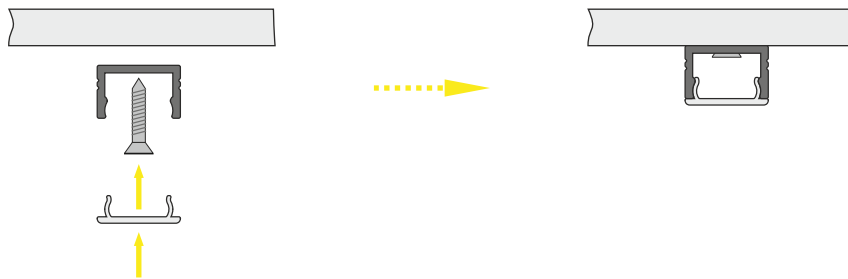

Zaślepki i akcesoria

End caps and accessories / Endkappen und Zubehör

Zaślepka LINE MICRO End cap LINE MICRO Endkappe LINE MICRO	
Materiał Material / Material	ABS
Kolor Color / Farbe	Szary Gray / Grau
Indeks Index / Artikelnummer	OP2-ZASL-LMICRO-SZ-02
Kod EAN Code EAN / EAN-Code	5908293406804

Montaż

Assembly / Montage

Mocowanie za pomocą wkrętów

Installation with use of screws / Befestigung mit Schrauben