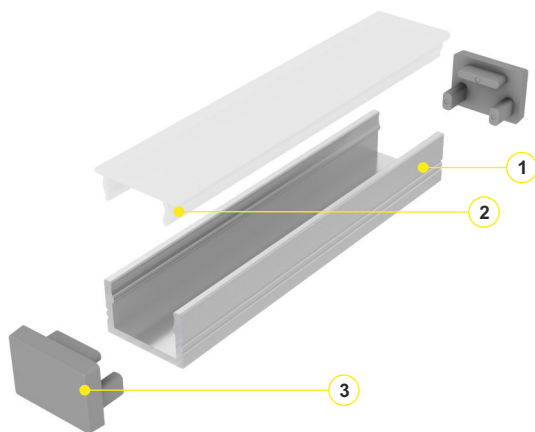

Zestawienie elementów

List of elements / Bestandteile

1 - Profil LINE MICRO
LINE MICRO profile / Profil LINE MICRO

2 - Klosz
Cover / Abdeckung

3 - Zaślepka
End cap / Endkappe

DS008_R0