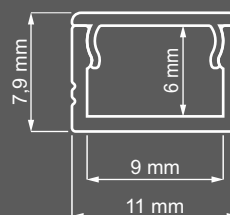

Karta katalogowa produktu

Data sheet / Datenblatt

Profil LED

LED profile / LED Profil

Line Micro

Zastosowanie

Application / Anwendungsbereich

Profil aluminiowy przeznaczony do montażu nawierzchniowego.
Profil pozwala na montaż taśmy LED o szerokości maksymalnej 8 mm.
Montaż na powierzchniach niepalnych za pomocą wkrętów lub kleju.

Aluminum profile dedicated for installation on surfaces.
Profile is adjusted for LED strips with a width of max 8 mm.
Installation with use of screws on non-flammable surfaces.

Aluminiumprofil für die Aufputzmontage.
Das Profil ermöglicht den Einbau von LED-Strips mit einer maximalen Breite von 8 mm.
Montage auf nicht brennbaren Oberflächen mit Schrauben oder Kleber.

	Długość profilu Profile length / Profillänge	Kolor profilu Profile color / Profilfarbe	Klosz Cover / Abdeckung	Indeks Index / Artikelnummer	Kod EAN Code EAN / EAN-Code
	2 m	Aluminium Aluminum / Aluminium	Opal Opal / Opal	PROF-LMICRO-AL-OP-2M	5908293406811
	3 m			PROF-LMICRO-AL-OP-3M	5908293406828
	2 m	Aluminium Aluminum / Aluminium	Transparentny Transparent / Transparent	PROF-LMICRO-AL-TR-2M	5908293406798
	3 m			PROF-LMICRO-AL-TR-3M	5908293406781