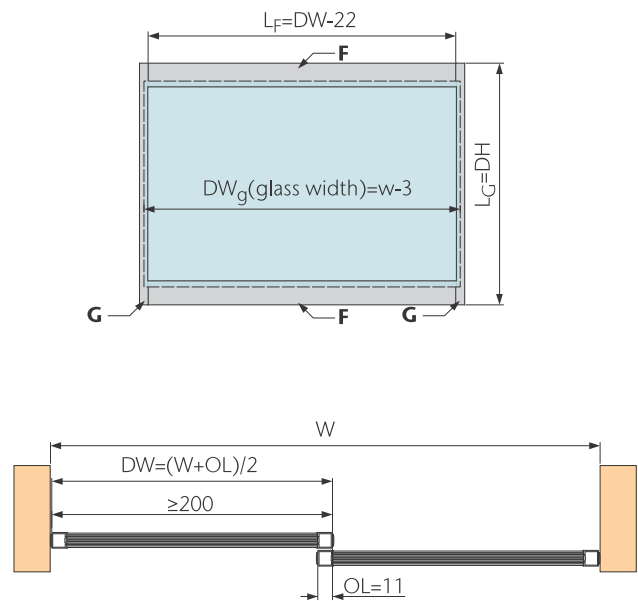

opk MINIROLLER

max. 1200mm

max. 1200mm

G 5mm

Möbel Systeme
Furniture systems

opk Miniroller

Technische Zeichnung

Technical drawing

opk Miniroller

Door with vertical frame

Art.-Nr./No.

		≤15	200~1200	≤1200	01-161-300-001
--	--	-----	----------	-------	----------------

Konfiguration für 1 Tür

Configuration for 1 door

Führung Guiding part		2
Laufwerk Running part		2
Stopper Stopper		2
Rahmenverbindung Frame connection		4
Abdeckkappe Cover cap		4
Klammer Clasp for track		4 pcs/m