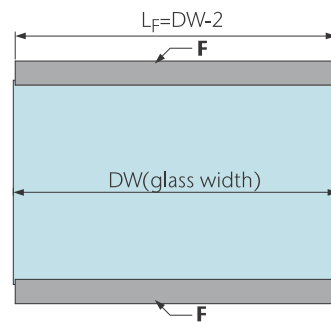

opk MINIROLLER

max. 1200mm

max. 1200mm

G 5mm

Möbel Systeme
Furniture systems

opk Miniroller

Technische Zeichnung

Technical drawing

opk Miniroller

Door with vertical frame

Art.-Nr./No.

		≤15	200~1200	≤1200	01-161-300-001
--	--	-----	----------	-------	----------------

Konfiguration für 1 Tür

Configuration for 1 door

Führung Guiding part		2
Laufwerk Running part		2
Stopper Stopper		2
Rahmenverbindung Frame connection		4
Abdeckkappe Cover cap		4
Klammer Clasp for track		4 pcs/m

opk Miniroller

Technische Zeichnung

Technical drawing

opk Miniroller

Door without vertical frame

Art.-Nr./No.

		≤15	200~1200	≤1200	01-161-000-001
--	--	-----	----------	-------	----------------

Konfiguration für 1 Tür