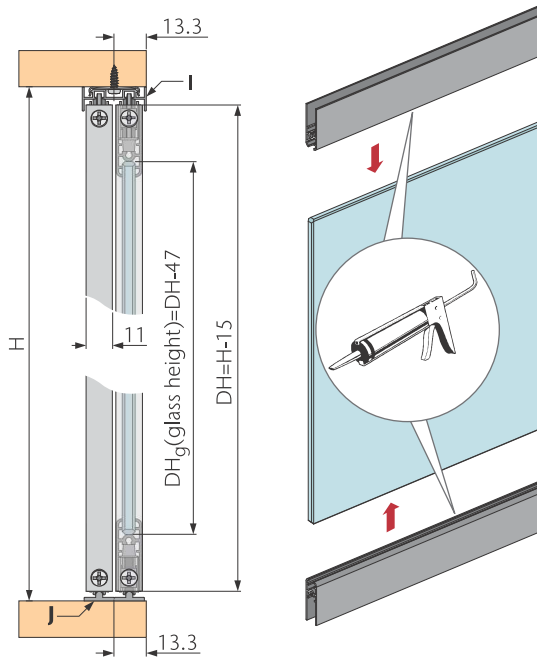

opk MINIROLLER

max. 1200mm

max. 1200mm

G 5mm

Möbel Systeme
Furniture systems

opk Miniroller

Technische Zeichnung

Technical drawing

opk Miniroller

Door with vertical frame

Art.-Nr./No.

		≤15	200~1200	≤1200	01-161-300-001
--	--	-----	----------	-------	----------------

Konfiguration für 1 Tür

Configuration for 1 door

Führung Guiding part		2
Laufwerk Running part		2
Stopper Stopper		2
Rahmenverbindung Frame connection		4
Abdeckkappe Cover cap		4
Klammer Clasp for track		4 pcs/m

opk Miniroller

Technische Zeichnung

Technical drawing

opk Miniroller

Door without vertical frame

Art.-Nr./No.

		≤15	200~1200	≤1200	01-161-000-001
--	--	-----	----------	-------	----------------

Konfiguration für 1 Tür