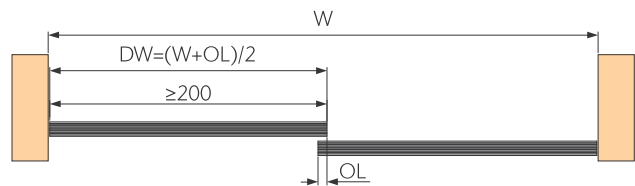

opk MINIROLLER

max. 1200mm

max. 1200mm

G 5mm

Möbel Systeme
Furniture systems

opk Miniroller

Technische Zeichnung

Technical drawing

opk Miniroller

Door with vertical frame

Art.-Nr./No.

		≤15	200~1200	≤1200	01-161-300-001
--	--	-----	----------	-------	----------------

Konfiguration für 1 Tür

Configuration for 1 door

Führung Guiding part		2
Laufwerk Running part		2
Stopper Stopper		2
Rahmenverbindung Frame connection		4
Abdeckkappe Cover cap		4
Klammer Clasp for track		4 pcs/m

opk Miniroller

Technische Zeichnung

Technical drawing

opk Miniroller

Door without vertical frame

Art.-Nr./No.

		≤15	200~1200	≤1200	01-161-000-001
--	--	-----	----------	-------	----------------

Konfiguration für 1 Tür