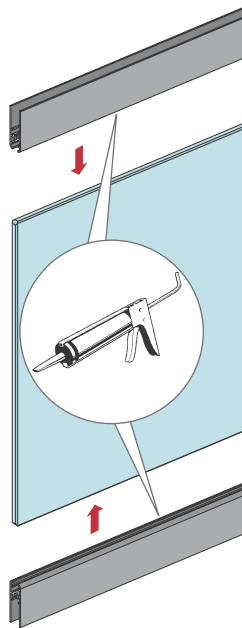

opk MINIROLLER

max. 1200mm

max. 1200mm

G 5mm

Möbel Systeme
Furniture systems

opk Miniroller

Technische Zeichnung

Technical drawing

opk Miniroller

Door with vertical frame

Art.-Nr./No.

		≤15	200~1200	≤1200	01-161-300-001
--	--	-----	----------	-------	----------------

Konfiguration für 1 Tür

Configuration for 1 door

Führung Guiding part		2
Laufwerk Running part		2
Stopper Stopper		2
Rahmenverbindung Frame connection		4
Abdeckkappe Cover cap		4
Klammer Clasp for track		4 pcs/m

opk Miniroller

Technische Zeichnung

Technical drawing

opk Miniroller

Door without vertical frame

Art.-Nr./No.

		≤15	200~1200	≤1200	01-161-000-001
--	--	-----	----------	-------	----------------

Konfiguration für 1 Tür

Configuration for 1 door

Führung <i>Guiding part</i>		2
Laufwerk <i>Running part</i>		2
Stopper <i>Stopper</i>		2
Rahmenverbindung <i>Frame connection</i>		4
Endkappe <i>End cap</i>		4
Abdeckkappe <i>Cover cap</i>		4
Klammer <i>Clasp for track</i>		4 pcs/m