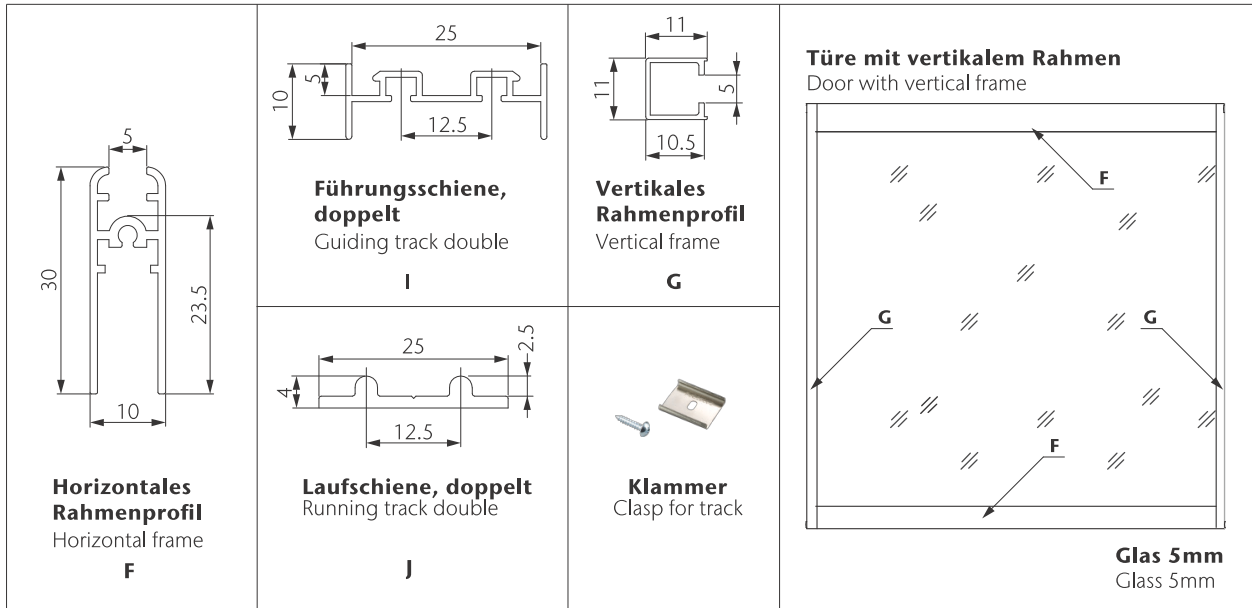

opk MINIROLLER

max. 1200mm

max. 1200mm

G 5mm

Möbel Systeme
Furniture systems

opk Miniroller

Technische Zeichnung

Technical drawing

opk Miniroller

Door with vertical frame

Art.-Nr./No.

		≤15	200~1200	≤1200	01-161-300-001
--	--	-----	----------	-------	----------------

Konfiguration für 1 Tür

Configuration for 1 door

Führung Guiding part		2
Laufwerk Running part		2
Stopper Stopper		2
Rahmenverbindung Frame connection		4
Abdeckkappe Cover cap		4
Klammer Clasp for track		4 pcs/m

opk Miniroller

Schienen, Zubehör

Tracks, Accessories

Produktbeschreibung <i>Description</i>		Material <i>Material</i>	Farbe <i>Finish</i>	Länge <i>Length (mm)</i>	Art.-Nr./No.
Führungsschiene, doppelt <i>Guiding track double</i> 		Aluminium eloxiert <i>Anodized aluminium</i>	Silber <i>Silver</i>	2500	01-167-250-225
Laufschiene, doppelt <i>Running track double</i> 		Aluminium eloxiert <i>Anodized aluminium</i>	Silber <i>Silver</i>	2500	01-166-250-225
Horizontales Rahmenprofil <i>Horizontal frame</i> 		Aluminium eloxiert <i>Anodized aluminium</i>	Silber <i>Silver</i>	2500	01-168-750-025
Vertikales Rahmenprofil <i>Vertical frame</i> 		Aluminium eloxiert <i>Anodized aluminium</i>	Silber <i>Silver</i>	2500	01-168-850-025