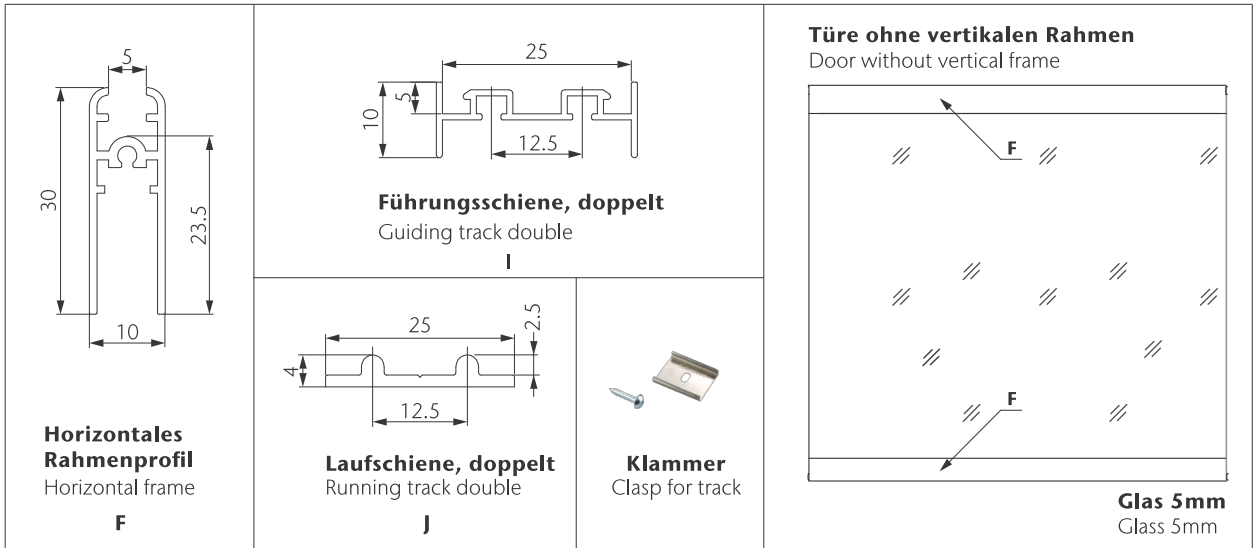

opk MINIROLLER

max. 1200mm

max. 1200mm

G 5mm

Möbel Systeme
Furniture systems

opk Miniroller

Technische Zeichnung

Technical drawing

opk Miniroller

Door with vertical frame

Art.-Nr./No.

		≤15	200~1200	≤1200	01-161-300-001
--	--	-----	----------	-------	----------------

Konfiguration für 1 Tür

Configuration for 1 door

Führung Guiding part		2
Laufwerk Running part		2
Stopper Stopper		2
Rahmenverbindung Frame connection		4
Abdeckkappe Cover cap		4
Klammer Clasp for track		4 pcs/m

opk Miniroller

Technische Zeichnung

Technical drawing

opk Miniroller

Door without vertical frame

Art.-Nr./No.

		≤15	200~1200	≤1200	01-161-000-001
--	--	-----	----------	-------	----------------

Konfiguration für 1 Tür

opk Miniroller

Schienen, Zubehör

Tracks, Accessories

Produktbeschreibung <i>Description</i>		Material <i>Material</i>	Farbe <i>Finish</i>	Länge <i>Length (mm)</i>	Art.-Nr./No.
Führungsschiene, doppelt <i>Guiding track double</i> 		Aluminium eloxiert <i>Anodized aluminium</i>	Silber <i>Silver</i>	2500	01-167-250-225
Laufschiene, doppelt <i>Running track double</i> 		Aluminium eloxiert <i>Anodized aluminium</i>	Silber <i>Silver</i>	2500	01-166-250-225
Horizontales Rahmenprofil <i>Horizontal frame</i> 		Aluminium eloxiert <i>Anodized aluminium</i>	Silber <i>Silver</i>	2500	01-168-750-025
Vertikales Rahmenprofil <i>Vertical frame</i> 		Aluminium eloxiert <i>Anodized aluminium</i>	Silber <i>Silver</i>	2500	01-168-850-025