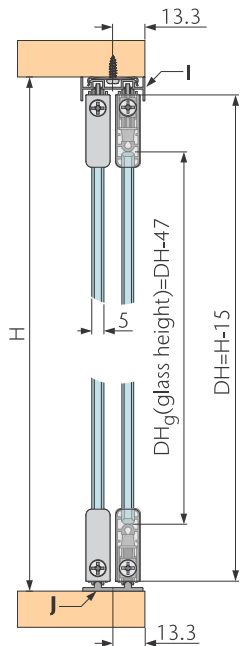

opk MINIROLLER

max. 1200mm

max. 1200mm

G 5mm

Möbel Systeme
Furniture systems

opk Miniroller

Technische Zeichnung

Technical drawing

opk Miniroller

Door with vertical frame

Art.-Nr./No.

		≤15	200~1200	≤1200	01-161-300-001
--	--	-----	----------	-------	----------------

Konfiguration für 1 Tür

Configuration for 1 door

Führung Guiding part		2
Laufwerk Running part		2
Stopper Stopper		2
Rahmenverbindung Frame connection		4
Abdeckkappe Cover cap		4
Klammer Clasp for track		4 pcs/m

opk Miniroller

Technische Zeichnung

Technical drawing

opk Miniroller

Door without vertical frame

Art.-Nr./No.

		≤15	200~1200	≤1200	01-161-000-001
--	--	-----	----------	-------	----------------

Konfiguration für 1 Tür

Configuration for 1 door

Führung <i>Guiding part</i>		2
Laufwerk <i>Running part</i>		2
Stopper <i>Stopper</i>		2
Rahmenverbindung <i>Frame connection</i>		4
Endkappe <i>End cap</i>		4
Abdeckkappe <i>Cover cap</i>		4
Klammer <i>Clasp for track</i>		4 pcs/m