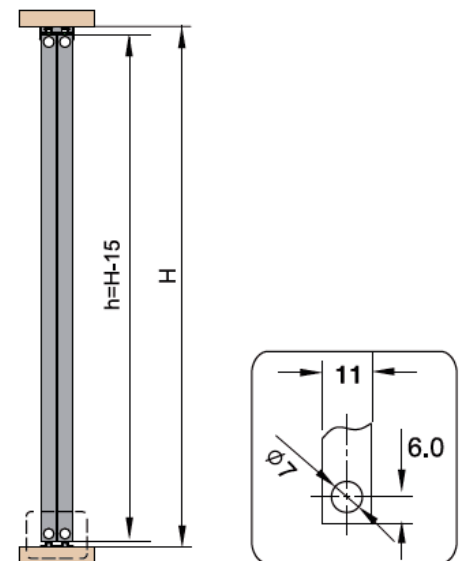

Desenho técnico

LA=w-21
LB=W
LC=W
LD=h
Glass door width:w-2
Glass door height:h-47