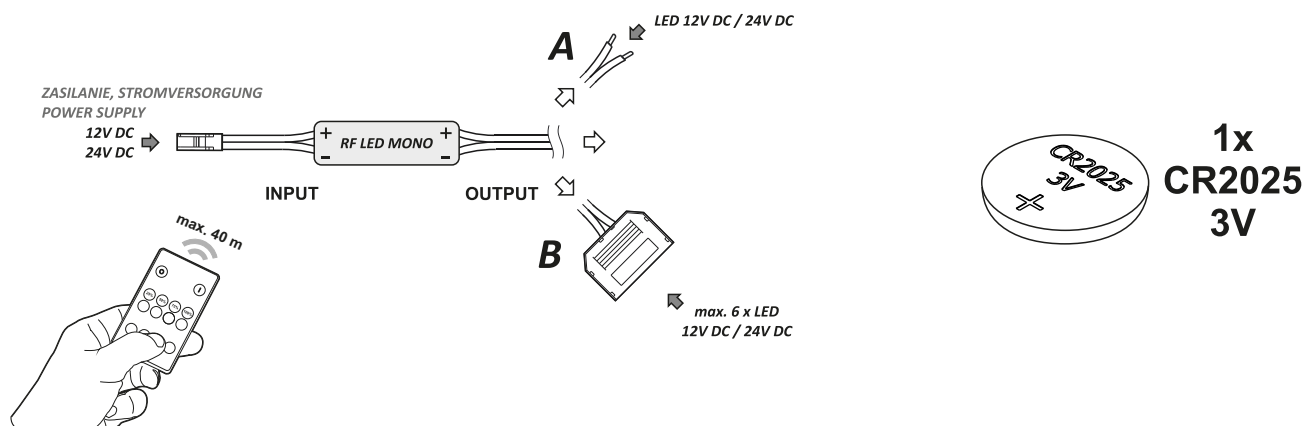

Rysunek techniczny

Technical drawing / Technische Zeichnung

Dane techniczne:

Technical data / Technische daten