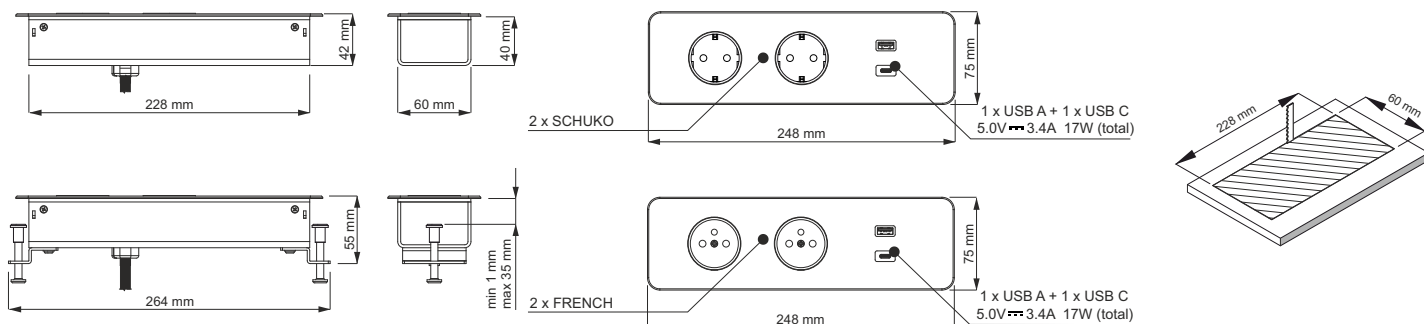

Rysunek techniczny:

Technical drawing / Technische Zeichnung

Dane techniczne

Technical data / Technische daten