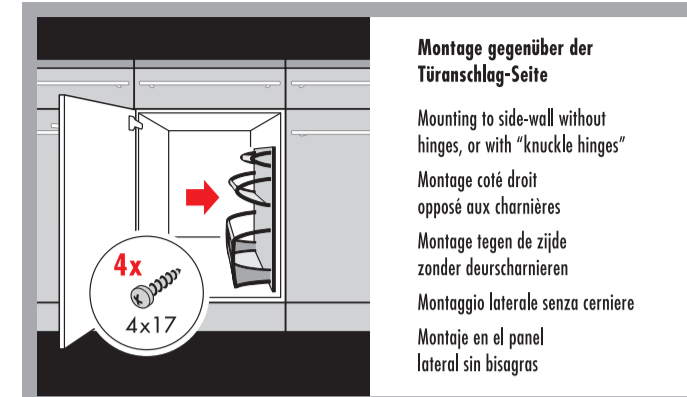

Vorbereitung für Montage an gegenüberliegende Seitenwand.
Modification for mounting to opposite side-wall
Modification pour montage coté droit
Voorbereiding t.b.v. montage tegen de tegenoverliggende zijwand
Modifica per montaggio sul lato opposto
Preparación para el montaje en el panel lateral derecho