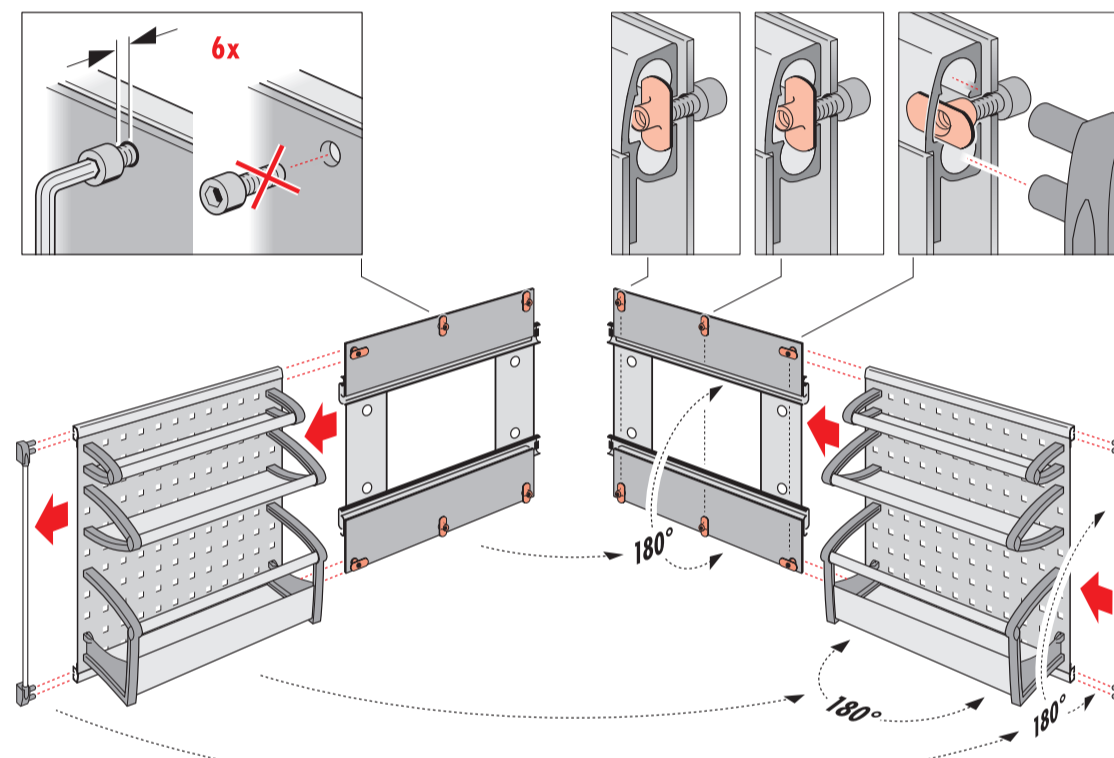

Vario

Drehtür-Versionen

Hinged Door Versions
 Modèle pour portes à battants
 Draaideur modellen
 Versione per ante incernierate
 Version extracción manual,
 para puerta bisagrada

**Bohrschablone nicht maßstabsgetreu!
 Drilling template not to scale!**

Vorbereitung für Montage an gegenüberliegende Seitenwand.
 Modification for mounting to opposite side-wall
 Modification pour montage coté droit
 Voorbereiding t.b.v. montage tegen de tegenoverliggende zijwand
 Modifica per montaggio sul lato opposto
 Preparación para el montaje en el panel lateral derecho