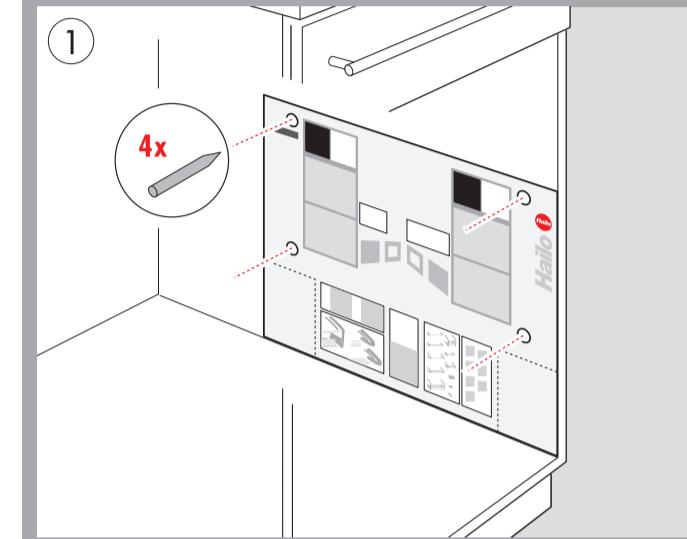

Vario

Drehtür-Versionen

Hinged Door Versions
 Modèle pour portes à battants
 Draaideur modellen
 Versione per ante incernierate
 Version extracción manual,
 para puerta bisagrada

**Bohrschablone nicht maßstabsgetreu!
 Drilling template not to scale!**

Vorbereitung für Montage an gegenüberliegende Seitenwand.
 Modification for mounting to opposite side-wall
 Modification pour montage coté droit
 Voorbereiding t.b.v. montage tegen de tegenoverliggende zijwand
 Modifica per montaggio sul lato opposto
 Preparación para el montaje en el panel lateral derecho