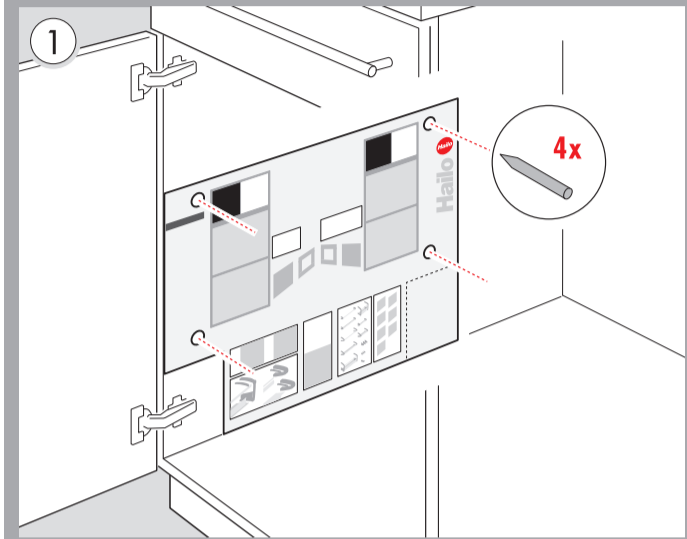

Vario

Drehtür-Versionen

Hinged Door Versions
 Modèle pour portes à battants
 Draaideur modellen
 Versione per ante incernierate
 Version extracción manual,
 para puerta bisagrada

**Bohrschablone nicht maßstabsgetreu!
 Drilling template not to scale!**

Vorbereitung für Montage an gegenüberliegende Seitenwand.
 Modification for mounting to opposite side-wall
 Modification pour montage coté droit
 Voorbereiding t.b.v. montage tegen de tegenoverliggende zijwand
 Modifica per montaggio sul lato opposto
 Preparación para el montaje en el panel lateral derecho