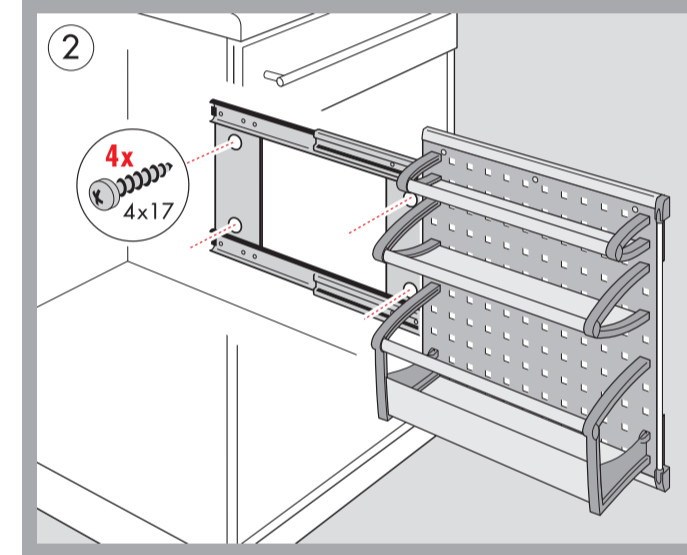

Vario

Drehtür-Versionen

Hinged Door Versions
 Modèle pour portes à battants
 Draaideur modellen
 Versione per ante incernierate
 Version extracción manual,
 para puerta bisagrada

**Bohrschablone nicht maßstabsgetreu!
 Drilling template not to scale!**

Vorbereitung für Montage an gegenüberliegende Seitenwand.
 Modification for mounting to opposite side-wall
 Modification pour montage coté droit
 Voorbereiding t.b.v. montage tegen de tegenoverliggende zijwand
 Modifica per montaggio sul lato opposto
 Preparación para el montaje en el panel lateral derecho