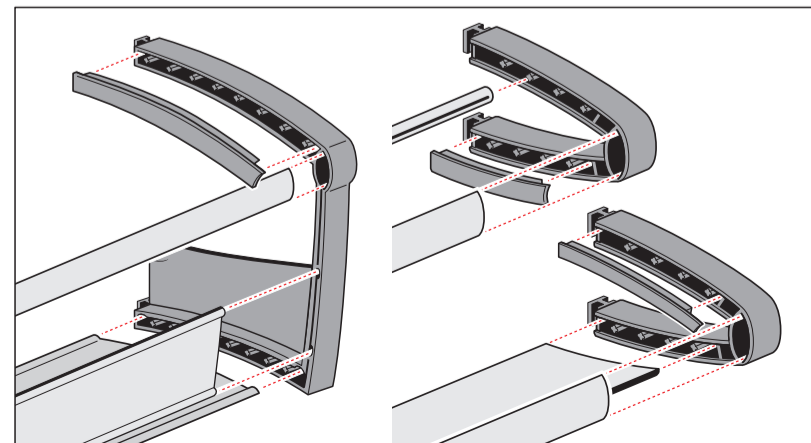

Vario

Drehtür-Versionen

Hinged Door Versions
 Modèle pour portes à battants
 Draaideur modellen
 Versione per ante incernierate
 Version extracción manual,
 para puerta bisagrada

**Bohrschablone nicht maßstabsgetreu!
 Drilling template not to scale!**

Vorbereitung für Montage an gegenüberliegende Seitenwand.
 Modification for mounting to opposite side-wall
 Modification pour montage coté droit
 Voorbereiding t.b.v. montage tegen de tegenoverliggende zijwand
 Modifica per montaggio sul lato opposto
 Preparación para el montaje en el panel lateral derecho