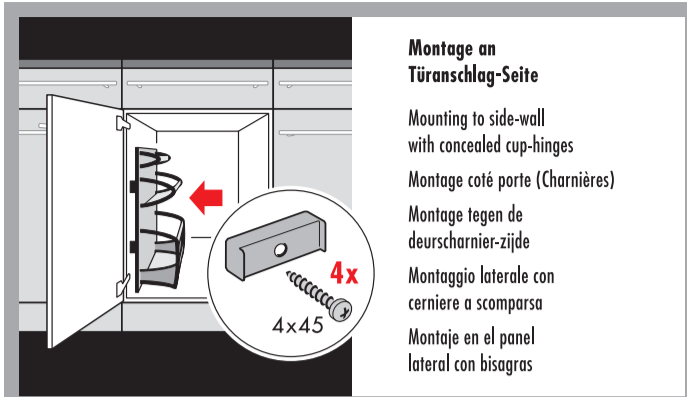

Vario

Drehtür-Versionen

Hinged Door Versions
 Modèle pour portes à battants
 Draaideur modellen
 Versione per ante incernierate
 Version extracción manual,
 para puerta bisagrada

**Bohrschablone nicht maßstabsgetreu!
 Drilling template not to scale!**

Vorbereitung für Montage an gegenüberliegende Seitenwand.
 Modification for mounting to opposite side-wall
 Modification pour montage coté droit
 Voorbereiding t.b.v. montage tegen de tegenoverliggende zijwand
 Modifica per montaggio sul lato opposto
 Preparación para el montaje en el panel lateral derecho