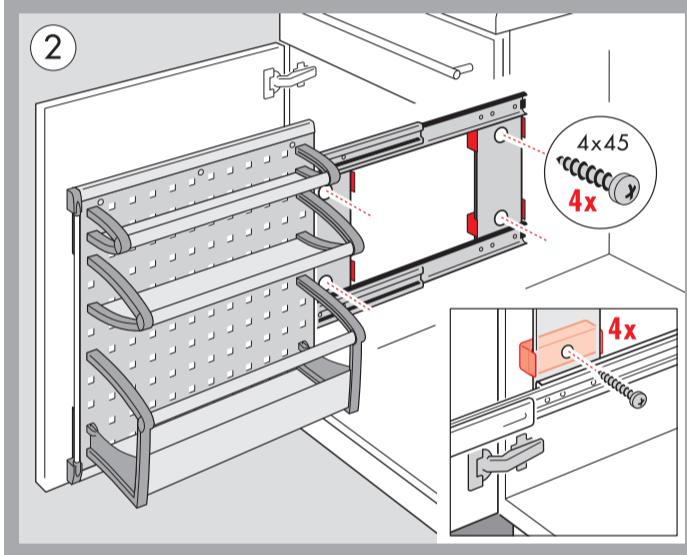

Vario

Drehtür-Versionen

Hinged Door Versions
 Modèle pour portes à battants
 Draaideur modellen
 Versione per ante incernierate
 Version extracción manual,
 para puerta bisagrada

**Bohrschablone nicht maßstabsgetreu!
 Drilling template not to scale!**

Vorbereitung für Montage an gegenüberliegende Seitenwand.
 Modification for mounting to opposite side-wall
 Modification pour montage coté droit
 Voorbereiding t.b.v. montage tegen de tegenoverliggende zijwand
 Modifica per montaggio sul lato opposto
 Preparación para el montaje en el panel lateral derecho