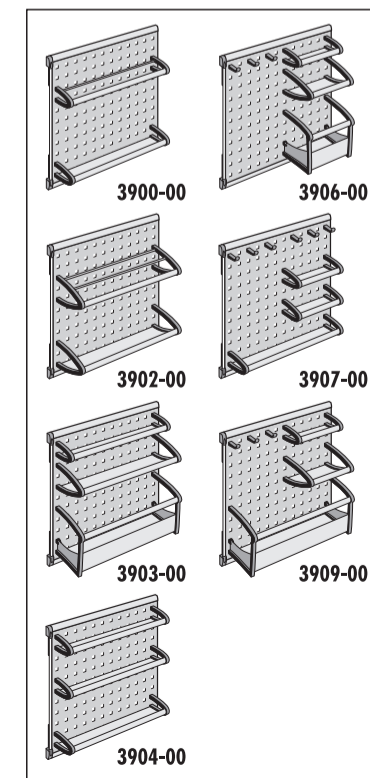

Nur handelsübliche, wasserlösliche Reinigungsmittel benutzen, keine aggressiven, scheuernden Mittel verwenden.
Use only standard water-soluble cleaning agents. Do not use aggressive or scouring agents!
Utiliser uniquement des nettoyants courants solubles à l'eau, ne pas utiliser de nettoyants agressifs récurants.
Gebruik uitsluitend in de handel gebruikelijke, in water oplosbare schoonmaakmiddelen, gebruik geen agressieve, schurende middelen.
Utilizzare solo comuni detergenti in commercio, solubili in acqua. Non utilizzare prodotti aggressivi e abrasivi.
Utilizar exclusivamente limpiadores solubles en agua, de venta habitual. No utilizar agentes corrosivos ni agresivos.