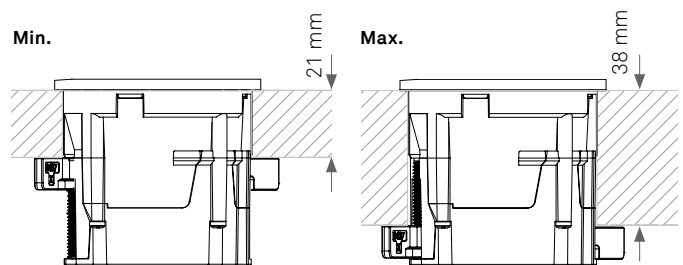

EVoline[®] One / Lock / DisQ

Datenblatt / Data Sheet

Maße One / OneLock Dimensions One / OneLock

Klemmstück Clamp

Materialstärke mit Klemmstück Material thickness with clamp

Klemmstück kurz Short clamp

Materialstärke mit kurzem Klemmstück Material thickness with short clamp

Dünne Wandstärke ab 1 mm / Wall strength from 1 mm

Die beiden Distanzhülsen Lift und SlimFit ermöglichen einen Einbau des One's in sehr dünne Wandstärken ab 1 mm. Eine oder beide Hülsen werden je nach

Bedarf beim Einbau einfach über den One geschoben, um einen zusätzlichen Aufbau um 12 mm vor und/oder 10 mm hinter der Platte zu erreichen.

The two spacer sleeves Lift and SlimFit enable the One to be installed in very thin wall strength from 1 mm. One or both sleeves are simply slid over the One as required

during installation to achieve an additional 12 mm in front of and/or 10 mm behind the panel.