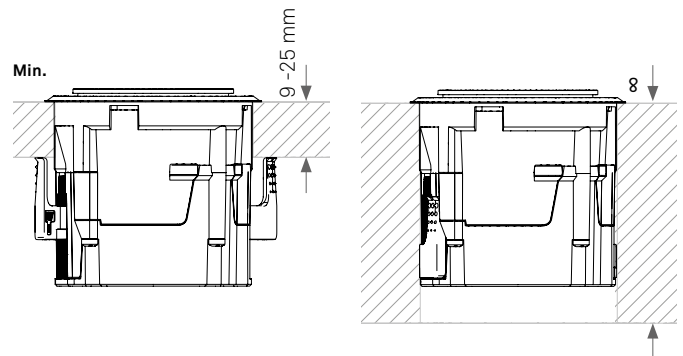

EVoline[®] One / Lock / DisQ

Datenblatt / Data Sheet

Maße One / OneLock Dimensions One / OneLock

Klemmstück Clamp

Materialstärke mit Klemmstück Material thickness with clamp

Klemmstück kurz Short clamp

Materialstärke mit kurzem Klemmstück Material thickness with short clamp

Dünne Wandstärke ab 1 mm / Wall strength from 1 mm

Die beiden Distanzhülsen Lift und SlimFit ermöglichen einen Einbau des One's in sehr dünne Wandstärken ab 1 mm. Eine oder beide Hülsen werden je nach

Bedarf beim Einbau einfach über den One geschoben, um einen zusätzlichen Aufbau um 12 mm vor und/oder 10 mm hinter der Platte zu erreichen.

The two spacer sleeves Lift and SlimFit enable the One to be installed in very thin wall strength from 1 mm. One or both sleeves are simply slid over the One as required

during installation to achieve an additional 12 mm in front of and/or 10 mm behind the panel.