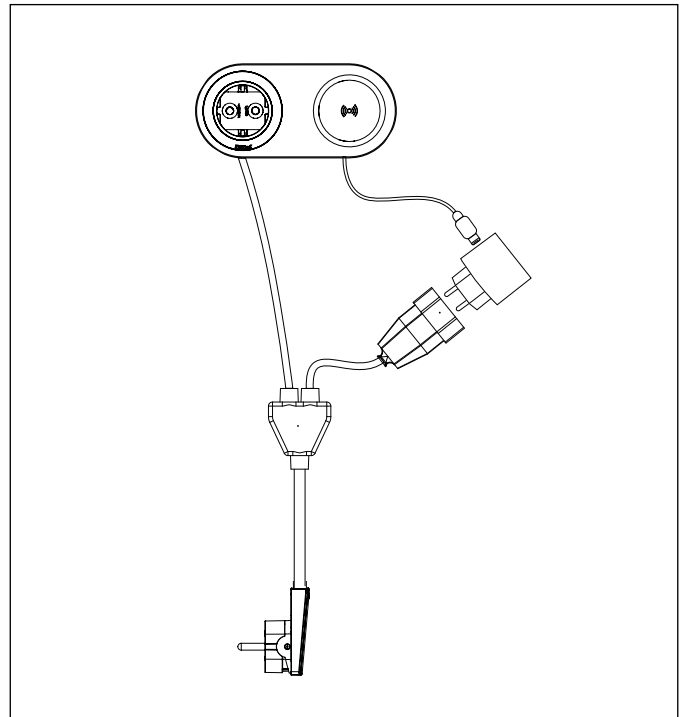

■ Induktive Kopplung zwischen Sender (Ladestation) und Empfänger (Mobiltelefon).
Inductive coupling between transmitter (charging station) and receiver (mobile phone) flat over the coil.

■ Die Ladespule ist nur aktiv, wenn eine Verbindung zu dem zu ladenden Gerät besteht.

Transmitter coil is active only when a connection to the receiving device is made.

■ Bitte beachten: Die Ladefunktion kann durch Hüllen oder hervorstehende Gehäuseteile (z.B. Kameras) beeinträchtigt werden.
Please note: The charging function may be impaired by covers or protruding housing parts (e.g. cameras).

Maße OneDisQ Dimensions OneDisQ

EVoline[®] One DisQ

Datenblatt / Data Sheet

Verkettungsmöglichkeiten One DisQ
Installation example One DisQ

Richtige Handypositionierung
zum kabellosen Laden One DisQ
Correct mobile phone positioning
for wireless charging One DisQ