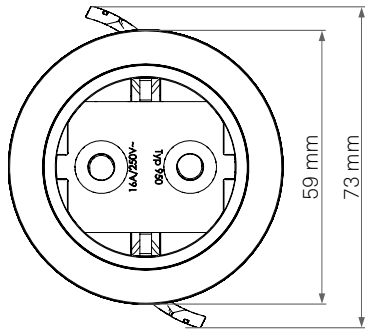

One / OneLock Module Modules

- Steckdose
Socket
- RJ45 Datenanschluss
RJ45 Data Connector
- USB-Charger
Typ A oder Typ C
Type A or type C

Technische Daten Technical Data

	VDE	CH	B/F	UK	DK
Nennspannung V_{AC} Nominal Voltage V_{AC}	230	230	230	230	230
Nennstrom A Nominal Current	16	10 16	16	5 13	13
Anschlussleistung W_{max} Input Power W_{max}	3.600	2.300 3.600	3.600	1.150 2.990	2.990
Schutz Protection					
Schutzklasse Protection category		I			
Schutzart Protection rating		IP20			

EVoline[®] One / Lock / DisQ

Datenblatt / Data Sheet

Maße One / OneLock Dimensions One / OneLock

Klemmstück Clamp

Materialstärke mit Klemmstück Material thickness with clamp

Klemmstück kurz Short clamp

Materialstärke mit kurzem Klemmstück Material thickness with short clamp