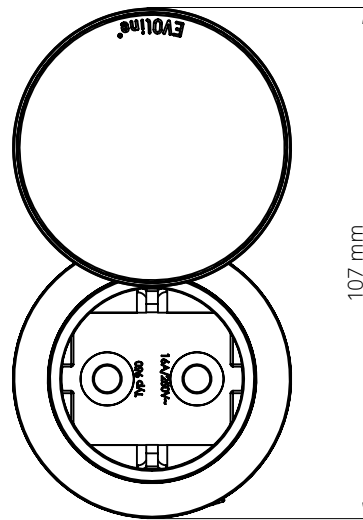

One / OneLock Module Modules

- Steckdose
Socket
- RJ45 Datenanschluss
RJ45 Data Connector
- USB-Charger
Typ A oder Typ C
Type A or type C

Technische Daten Technical Data

	VDE	CH	B/F	UK	DK
Nennspannung V_{AC} Nominal Voltage V_{AC}	230	230	230	230	230
Nennstrom A Nominal Current	16	10 16	16	5 13	13
Anschlussleistung W_{max} Input Power W_{max}	3.600	2.300 3.600	3.600	1.150 2.990	2.990
Schutz Protection					
Schutzklasse Protection category		I			
Schutzart Protection rating		IP20			

EVoline[®] One / Lock / DisQ

Datenblatt / Data Sheet

Maße One / OneLock Dimensions One / OneLock

Klemmstück Clamp

Materialstärke mit Klemmstück Material thickness with clamp

Klemmstück kurz Short clamp

Materialstärke mit kurzem Klemmstück Material thickness with short clamp