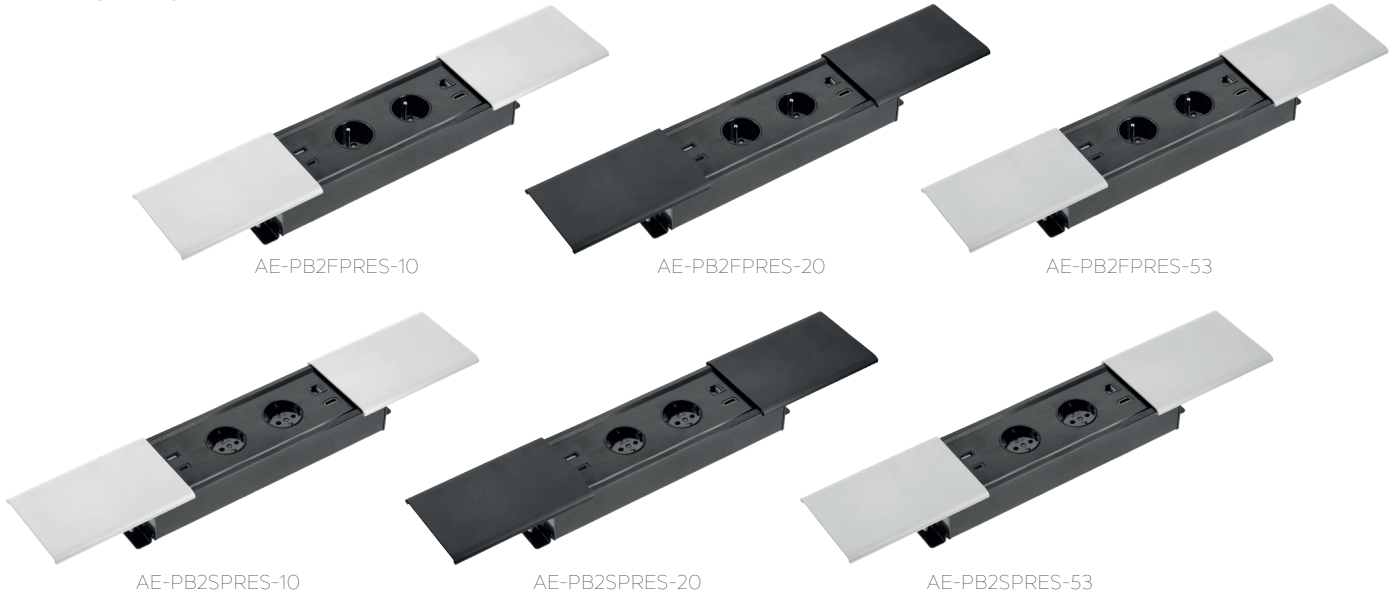

PL Gniazdo meblowe wpuszczane **EN** Recessed power socket **DE** Möbel-Einbausteckdose **RU** Мебельная розетка врезная **CS** Zásuvkový blok zapuštěný **SK** Zásuvkový blok zapustený **HU** Süllyesztett bútoraljzat **HR** Ugradbena utičnica za namještaj **FR** Prise de courant pour meubles encastrée **ES** Enchufe para muebles empotrado **IT** Presa per mobili da incasso **RO** Priză încastrată pentru mobilier **LT** Įleidžiamas baldų lizdais lebūvėjama mėbelų kontaktligzdą **ET** Tomada de energia encastrada **PT** Tomada de energia encastrada **BE** Заглыбленая разетка **UK** Меблева розетка, врізна **BG** Вграден електрически контакт **SL** Vgradna vtičnica **BS** Ugradbena utičnica **SRP** Ugradbena utičnica **SR** Ugradbena utičnica **MK** Вградена електрична приклучница **MO** Priză încastrată pentru mobilier **AM** Ներկայացված հասանքի վարդակ **AZ** Geydirmə elektrik rozetkəsi **KA** ჩამუნებული ღუნის როზეტი **KK** Сүңгіте орнатылатын розетка **KY** Оюктуу кубат розетkасы **TG** Васлаки барқии дарунсохт **TK** Girişli elektrik rozetkasy **UZ** Ichiga oʻrnatilgan elektr rozetkasi.

**PRESTINO**

AE-PB2FPRES-20	USB-A + USB-C DC5V 3A (max 15,0W) / DC9V 2A (MAX 18,0W) / DC12V 1.5A (MAX. 18,0W)	FRENCH	1500 g	5902801349812
AE-PB2SPRES-20		SCHUKO		5902801349669
AE-PB2FPRES-53		FRENCH		5902801355301
AE-PB2SPRES-53		SCHUKO		5902801349829
AE-PB2FPRES-10		FRENCH		5902801355295
AE-PB2SPRES-10		SCHUKO		5902801325601