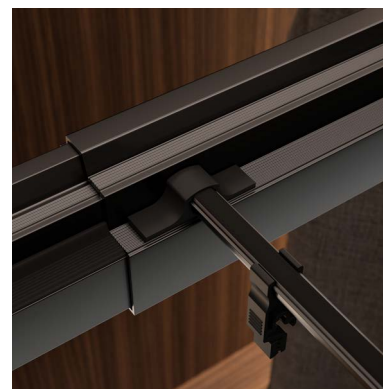

INTERIORES PARA ROUPEIRO

CASATREND | SIGE

Linha Edge

Artigos modulares em alumínio com acabamento em manganês.

Quadro Ajustável E100

Extensão total com laterais almofadadas.

L (mm)	L interior (mm)	P (mm)	Código
500-775	407-682	400	EDGE.E100C.500
800-1075	707-982	400	EDGE.E100C.800
1100-1375	1007-1282	400	EDGE.E100C.1100
500-775	407-682	480	EDGE.E100F.500
800-1075	707-982	480	EDGE.E100F.800
1100-1375	1007-1282	480	EDGE.E100F.1100