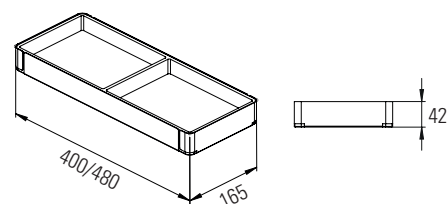

L (mm)	P (mm)	Código
50	307	EDGE.E260C
50	387	EDGE.E260F

Kit 4 Barras com Ganchos E265

Ganchos de plástico.

L (mm)	P (mm)	Código
50	307	EDGE.E265C
50	387	EDGE.E265F

Tabuleiro com 2 Divisões E502

Forro interior EVA.

L (mm)	P (mm)	Código
165	400	EDGE.E502C
165	480	EDGE.E502F

Tabuleiro com 4 Divisões E504

Forro interior EVA.

L (mm)	P (mm)	Código
165	400	EDGE.E504C
165	480	EDGE.E504F

Tabuleiro com 6 Divisões E506

Forro interior EVA.