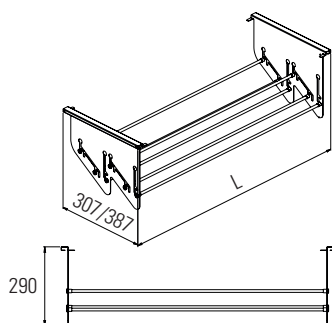

Caixa Ajustável E220B

L (mm)	P (mm)	Código
407-682	307	EDGE.E220BC.500
707-982	307	EDGE.E220BC.800
1007-1282	307	EDGE.E220BC.1220
407-682	387	EDGE.E220BF.500
707-982	387	EDGE.E220BF.800
1007-1282	387	EDGE.E220BF.1220

Caixa Ajustável E225

L (mm)	P (mm)	Código
115-175	307	EDGE.E225C.500
115-175	387	EDGE.E225F.500

Sapateira E240

Ajustável a qualquer tipo de sapato.

L (mm)	P (mm)	Código
407-982	307	EDGE.E240C.982
1007-1282	307	EDGE.E240C.1282
407-982	387	EDGE.E240F.982
1007-1282	387	EDGE.E240F.1282

L (mm)	P (mm)	Código
50	307	EDGE.E260C
50	387	EDGE.E260F

Kit 4 Barras com Ganchos E265

Ganchos de plástico.

L (mm)	P (mm)	Código
50	307	EDGE.E265C
50	387	EDGE.E265F

Tabuleiro com 2 Divisões E502

Forro interior EVA.