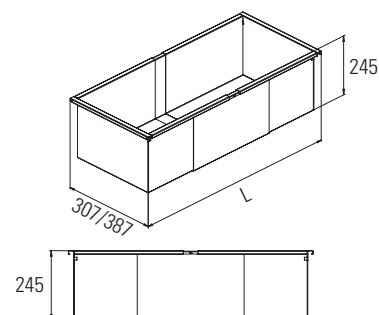

INTERIORES PARA ROUPEIRO

CASATREND | SIGE

Linha Edge

Artigos modulares em alumínio com acabamento em manganês.

Quadro Ajustável E100

Extensão total com laterais almofadadas.

L (mm)	L interior (mm)	P (mm)	Código
500-775	407-682	400	EDGE.E100C.500
800-1075	707-982	400	EDGE.E100C.800
1100-1375	1007-1282	400	EDGE.E100C.1100
500-775	407-682	480	EDGE.E100F.500
800-1075	707-982	480	EDGE.E100F.800
1100-1375	1007-1282	480	EDGE.E100F.1100

*Profundidade mín. do armário

Quadro Ajustável E110

Extensão total com laterais almofadadas.

L (mm)	L interior (mm)	P (mm)	Código
500-775	407-682	400	EDGE.E110C.500
800-1075	707-982	400	EDGE.E110C.800
1100-1375	1007-1282	400	EDGE.E110C.1110
500-775	407-682	480	EDGE.E110F.500
800-1075	707-982	480	EDGE.E110F.800
1100-1375	1007-1282	480	EDGE.E110F.1110

*Profundidade mín. do armário

Caixa Ajustável E220A

L (mm)	P (mm)	Código
407-682	307	EDGE.E220AC.500
707-982	307	EDGE.E220AC.800
1007-1282	307	EDGE.E220AC.1220
407-682	387	EDGE.E220AF.500
707-982	387	EDGE.E220AF.800
1007-1282	387	EDGE.E220AF.1220

 L (mm)	 L interior (mm)	 P (mm)	Código
800-1200	750-1150	280	EDGE.W600