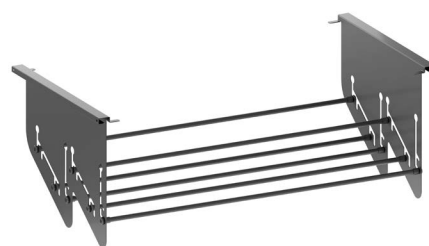

INTERIORES PARA ROUPEIRO

CASATREND | SIGE

Linha Edge

Artigos modulares em alumínio com acabamento em manganês.

Quadro Ajustável E100

Extensão total com laterais almofadadas.

L (mm)	L interior (mm)	P (mm)	Código
500-775	407-682	400	EDGE.E100C.500
800-1075	707-982	400	EDGE.E100C.800
1100-1375	1007-1282	400	EDGE.E100C.1100
500-775	407-682	480	EDGE.E100F.500
800-1075	707-982	480	EDGE.E100F.800
1100-1375	1007-1282	480	EDGE.E100F.1100

Caixa Ajustável E220B

L (mm)	P (mm)	Código
407-682	307	EDGE.E220BC.500
707-982	307	EDGE.E220BC.800
1007-1282	307	EDGE.E220BC.1220
407-682	387	EDGE.E220BF.500
707-982	387	EDGE.E220BF.800
1007-1282	387	EDGE.E220BF.1220

Caixa Ajustável E225

L (mm)	P (mm)	Código
115-175	307	EDGE.E225C.500
115-175	387	EDGE.E225F.500

Sapateira E240

Ajustável a qualquer tipo de sapato.

L (mm)	P (mm)	Código
407-982	307	EDGE.E240C.982
1007-1282	307	EDGE.E240C.1282
407-982	387	EDGE.E240F.982
1007-1282	387	EDGE.E240F.1282

L (mm)	P (mm)	Código
50	307	EDGE.E260C
50	387	EDGE.E260F

Kit 4 Barras com Ganchos E265

Ganchos de plástico.

L (mm)	P (mm)	Código
50	307	EDGE.E265C
50	387	EDGE.E265F

Tabuleiro com 2 Divisões E502

Forro interior EVA.