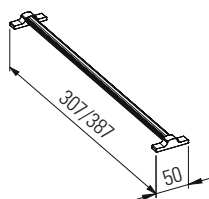

Caixa Ajustável E225

L (mm)	P (mm)	Código
115-175	307	EDGE.E225C.500
115-175	387	EDGE.E225F.500

Sapateira E240

Ajustável a qualquer tipo de sapato.

L (mm)	P (mm)	Código
407-982	307	EDGE.E240C.982
1007-1282	307	EDGE.E240C.1282
407-982	387	EDGE.E240F.982
1007-1282	387	EDGE.E240F.1282

L (mm)	P (mm)	Código
50	307	EDGE.E260C
50	387	EDGE.E260F

Kit 4 Barras com Ganchos E265

Ganchos de plástico.

L (mm)	P (mm)	Código
50	307	EDGE.E265C
50	387	EDGE.E265F

Tabuleiro com 2 Divisões E502

Forro interior EVA.

L (mm)	P (mm)	Código
165	400	EDGE.E502C
165	480	EDGE.E502F

Tabuleiro com 4 Divisões E504

Forro interior EVA.

L (mm)	P (mm)	Código
165	400	EDGE.E504C
165	480	EDGE.E504F

Tabuleiro com 6 Divisões E506

Forro interior EVA.