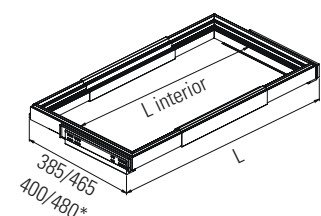

INTERIORES PARA ROUPEIRO

CASATREND | SIGE

Linha Edge

Artigos modulares em alumínio com acabamento em manganês.

Quadro Ajustável E100

Extensão total com laterais almofadadas.

L (mm)	L interior (mm)	P (mm)	Código
500-775	407-682	400	EDGE.E100C.500
800-1075	707-982	400	EDGE.E100C.800
1100-1375	1007-1282	400	EDGE.E100C.1100
500-775	407-682	480	EDGE.E100F.500
800-1075	707-982	480	EDGE.E100F.800
1100-1375	1007-1282	480	EDGE.E100F.1100

*Profundidade mín. do armário

Quadro Ajustável E110

Extensão total com laterais almofadadas.

L (mm)	L interior (mm)	P (mm)	Código
500-775	407-682	400	EDGE.E110C.500
800-1075	707-982	400	EDGE.E110C.800
1100-1375	1007-1282	400	EDGE.E110C.1110
500-775	407-682	480	EDGE.E110F.500
800-1075	707-982	480	EDGE.E110F.800
1100-1375	1007-1282	480	EDGE.E110F.1110

*Profundidade mín. do armário

Caixa Ajustável E220A

L (mm)	P (mm)	Código
407-682	307	EDGE.E220AC.500
707-982	307	EDGE.E220AC.800
1007-1282	307	EDGE.E220AC.1220
407-682	387	EDGE.E220AF.500
707-982	387	EDGE.E220AF.800
1007-1282	387	EDGE.E220AF.1220

 L (mm)	 L interior (mm)	 P (mm)	Código
800-1200	750-1150	280	EDGE.W600