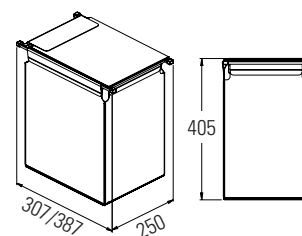

L (mm)	P (mm)	Código
250	307	EDGE.E250C
250	387	EDGE.E250F