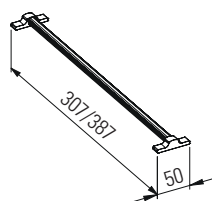

Caixa Ajustável E225

L (mm)	P (mm)	Código
115-175	307	EDGE.E225C.500
115-175	387	EDGE.E225F.500

Sapateira E240

Ajustável a qualquer tipo de sapato.

L (mm)	P (mm)	Código
407-982	307	EDGE.E240C.982
1007-1282	307	EDGE.E240C.1282
407-982	387	EDGE.E240F.982
1007-1282	387	EDGE.E240F.1282

L (mm)	P (mm)	Código
50	307	EDGE.E260C
50	387	EDGE.E260F

Kit 4 Barras com Ganchos E265

Ganchos de plástico.

L (mm)	P (mm)	Código
50	307	EDGE.E265C
50	387	EDGE.E265F

Tabuleiro com 2 Divisões E502

Forro interior EVA.

L (mm)	P (mm)	Código
165	400	EDGE.E502C
165	480	EDGE.E502F

Tabuleiro com 4 Divisões E504

Forro interior EVA.

L (mm)	P (mm)	Código
165	400	EDGE.E504C
165	480	EDGE.E504F

Tabuleiro com 6 Divisões E506

Forro interior EVA.