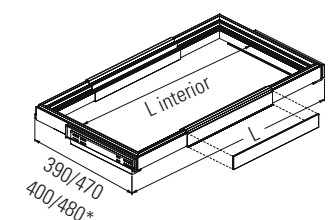

INTERIORES PARA ROUPEIRO

CASATREND | SIGE

Linha Edge

Artigos modulares em alumínio com acabamento em manganês.

Quadro Ajustável E100

Extensão total com laterais almofadadas.

L (mm)	L interior (mm)	P (mm)	Código
500-775	407-682	400	EDGE.E100C.500
800-1075	707-982	400	EDGE.E100C.800
1100-1375	1007-1282	400	EDGE.E100C.1100
500-775	407-682	480	EDGE.E100F.500
800-1075	707-982	480	EDGE.E100F.800
1100-1375	1007-1282	480	EDGE.E100F.1100

*Profundidade mín. do armário

Quadro Ajustável E110

Extensão total com laterais almofadadas.

L (mm)	L interior (mm)	P (mm)	Código
500-775	407-682	400	EDGE.E110C.500
800-1075	707-982	400	EDGE.E110C.800
1100-1375	1007-1282	400	EDGE.E110C.1110
500-775	407-682	480	EDGE.E110F.500
800-1075	707-982	480	EDGE.E110F.800
1100-1375	1007-1282	480	EDGE.E110F.1110

*Profundidade mín. do armário

Caixa Ajustável E220A

L (mm)	P (mm)	Código
407-682	307	EDGE.E220AC.500
707-982	307	EDGE.E220AC.800
1007-1282	307	EDGE.E220AC.1220
407-682	387	EDGE.E220AF.500
707-982	387	EDGE.E220AF.800
1007-1282	387	EDGE.E220AF.1220

 L (mm)	 L interior (mm)	 P (mm)	Código
800-1200	750-1150	280	EDGE.W600