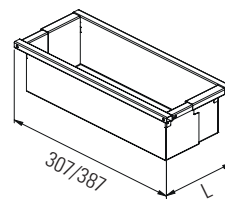

Caixa Ajustável E220B

L (mm)	P (mm)	Código
407-682	307	EDGE.E220BC.500
707-982	307	EDGE.E220BC.800
1007-1282	307	EDGE.E220BC.1220
407-682	387	EDGE.E220BF.500
707-982	387	EDGE.E220BF.800
1007-1282	387	EDGE.E220BF.1220

Caixa Ajustável E225

L (mm)	P (mm)	Código
115-175	307	EDGE.E225C.500
115-175	387	EDGE.E225F.500

Sapateira E240

Ajustável a qualquer tipo de sapato.

L (mm)	P (mm)	Código
407-982	307	EDGE.E240C.982
1007-1282	307	EDGE.E240C.1282
407-982	387	EDGE.E240F.982
1007-1282	387	EDGE.E240F.1282