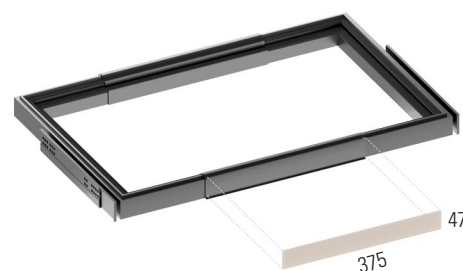

INTERIORES PARA ROUPEIRO

CASATREND | SIGE

Linha Edge

Artigos modulares em alumínio com acabamento em manganês.

Quadro Ajustável E100

Extensão total com laterais almofadadas.

L (mm)	L interior (mm)	P (mm)	Código
500-775	407-682	400	EDGE.E100C.500
800-1075	707-982	400	EDGE.E100C.800
1100-1375	1007-1282	400	EDGE.E100C.1100
500-775	407-682	480	EDGE.E100F.500
800-1075	707-982	480	EDGE.E100F.800
1100-1375	1007-1282	480	EDGE.E100F.1100

*Profundidade mín. do armário

Quadro Ajustável E110

Extensão total com laterais almofadadas.

L (mm)	L interior (mm)	P (mm)	Código
500-775	407-682	400	EDGE.E110C.500
800-1075	707-982	400	EDGE.E110C.800
1100-1375	1007-1282	400	EDGE.E110C.1110
500-775	407-682	480	EDGE.E110F.500
800-1075	707-982	480	EDGE.E110F.800
1100-1375	1007-1282	480	EDGE.E110F.1110

*Profundidade mín. do armário

Caixa Ajustável E220A

L (mm)	P (mm)	Código
407-682	307	EDGE.E220AC.500
707-982	307	EDGE.E220AC.800
1007-1282	307	EDGE.E220AC.1220
407-682	387	EDGE.E220AF.500
707-982	387	EDGE.E220AF.800
1007-1282	387	EDGE.E220AF.1220

Caixa Ajustável E225

L (mm)	P (mm)	Código
115-175	307	EDGE.E225C.500
115-175	387	EDGE.E225F.500

Sapateira E240

Ajustável a qualquer tipo de sapato.

L (mm)	P (mm)	Código
407-982	307	EDGE.E240C.982
1007-1282	307	EDGE.E240C.1282
407-982	387	EDGE.E240F.982
1007-1282	387	EDGE.E240F.1282