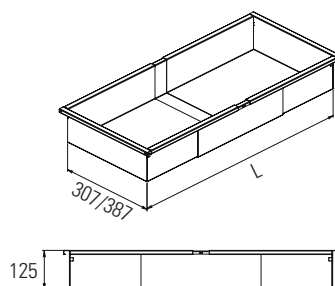

Caixa Ajustável E220B

L (mm)	P (mm)	Código
407-682	307	EDGE.E220BC.500
707-982	307	EDGE.E220BC.800
1007-1282	307	EDGE.E220BC.1220
407-682	387	EDGE.E220BF.500
707-982	387	EDGE.E220BF.800
1007-1282	387	EDGE.E220BF.1220