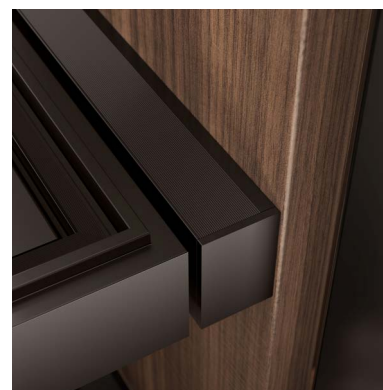

INTERIORES PARA ROUPEIRO

CASATREND | SIGE

Linha Edge

Artigos modulares em alumínio com acabamento em manganês.

Quadro Ajustável E100

Extensão total com laterais almofadadas.

L (mm)	L interior (mm)	P (mm)	Código
500-775	407-682	400	EDGE.E100C.500
800-1075	707-982	400	EDGE.E100C.800
1100-1375	1007-1282	400	EDGE.E100C.1100
500-775	407-682	480	EDGE.E100F.500
800-1075	707-982	480	EDGE.E100F.800
1100-1375	1007-1282	480	EDGE.E100F.1100