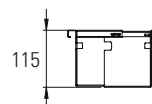

Caixa Ajustável E220B

L (mm)	P (mm)	Código
407-682	307	EDGE.E220BC.500
707-982	307	EDGE.E220BC.800
1007-1282	307	EDGE.E220BC.1220
407-682	387	EDGE.E220BF.500
707-982	387	EDGE.E220BF.800
1007-1282	387	EDGE.E220BF.1220

Caixa Ajustável E225

L (mm)	P (mm)	Código
115-175	307	EDGE.E225C.500
115-175	387	EDGE.E225F.500

Sapateira E240

Ajustável a qualquer tipo de sapato.

L (mm)	P (mm)	Código
407-982	307	EDGE.E240C.982
1007-1282	307	EDGE.E240C.1282
407-982	387	EDGE.E240F.982
1007-1282	387	EDGE.E240F.1282

 L (mm)	 L interior (mm)	 P (mm)	Código
800-1200	750-1150	280	EDGE.W600