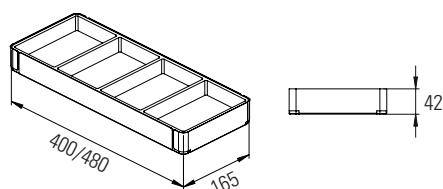

L (mm)	P (mm)	Código
50	307	EDGE.E260C
50	387	EDGE.E260F

Kit 4 Barras com Ganchos E265

Ganchos de plástico.

L (mm)	P (mm)	Código
50	307	EDGE.E265C
50	387	EDGE.E265F

Tabuleiro com 2 Divisões E502

Forro interior EVA.

L (mm)	P (mm)	Código
165	400	EDGE.E502C
165	480	EDGE.E502F

Tabuleiro com 4 Divisões E504

Forro interior EVA.

L (mm)	P (mm)	Código
165	400	EDGE.E504C
165	480	EDGE.E504F

Tabuleiro com 6 Divisões E506

Forro interior EVA.