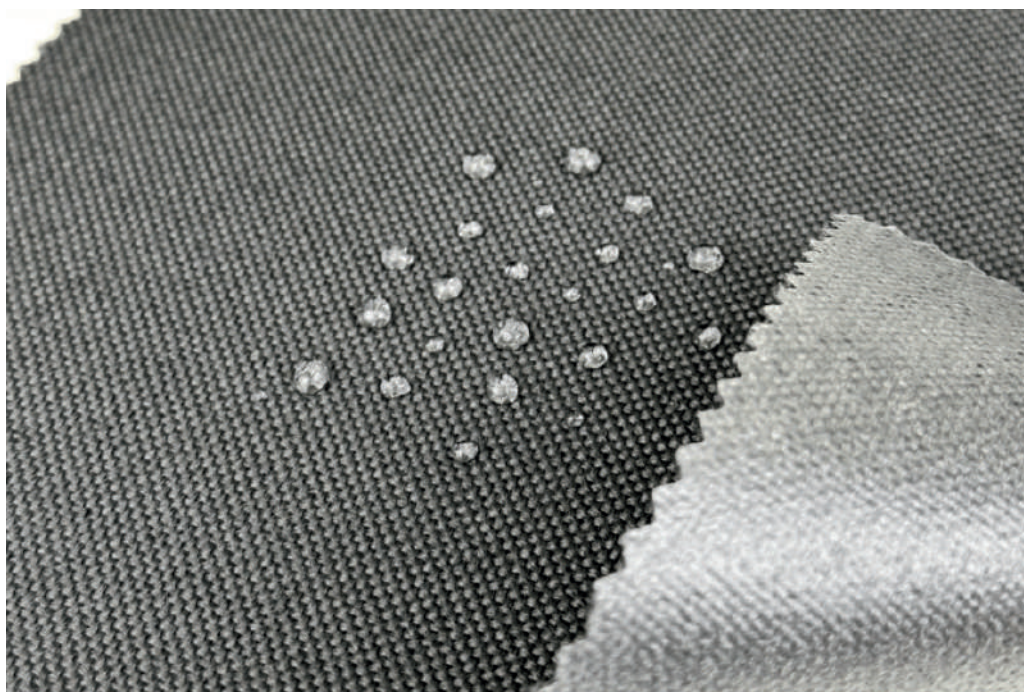

## SELECCIÓN MESINOR. BEST SELLERS

Easy-Clean

ROCA DE FANTASÍA

100%  
OUT-  
DOOR

SOLAR

100%  
OUT-  
DOOR

TOP OUT

**exitfabrics.com**  
consulta la web