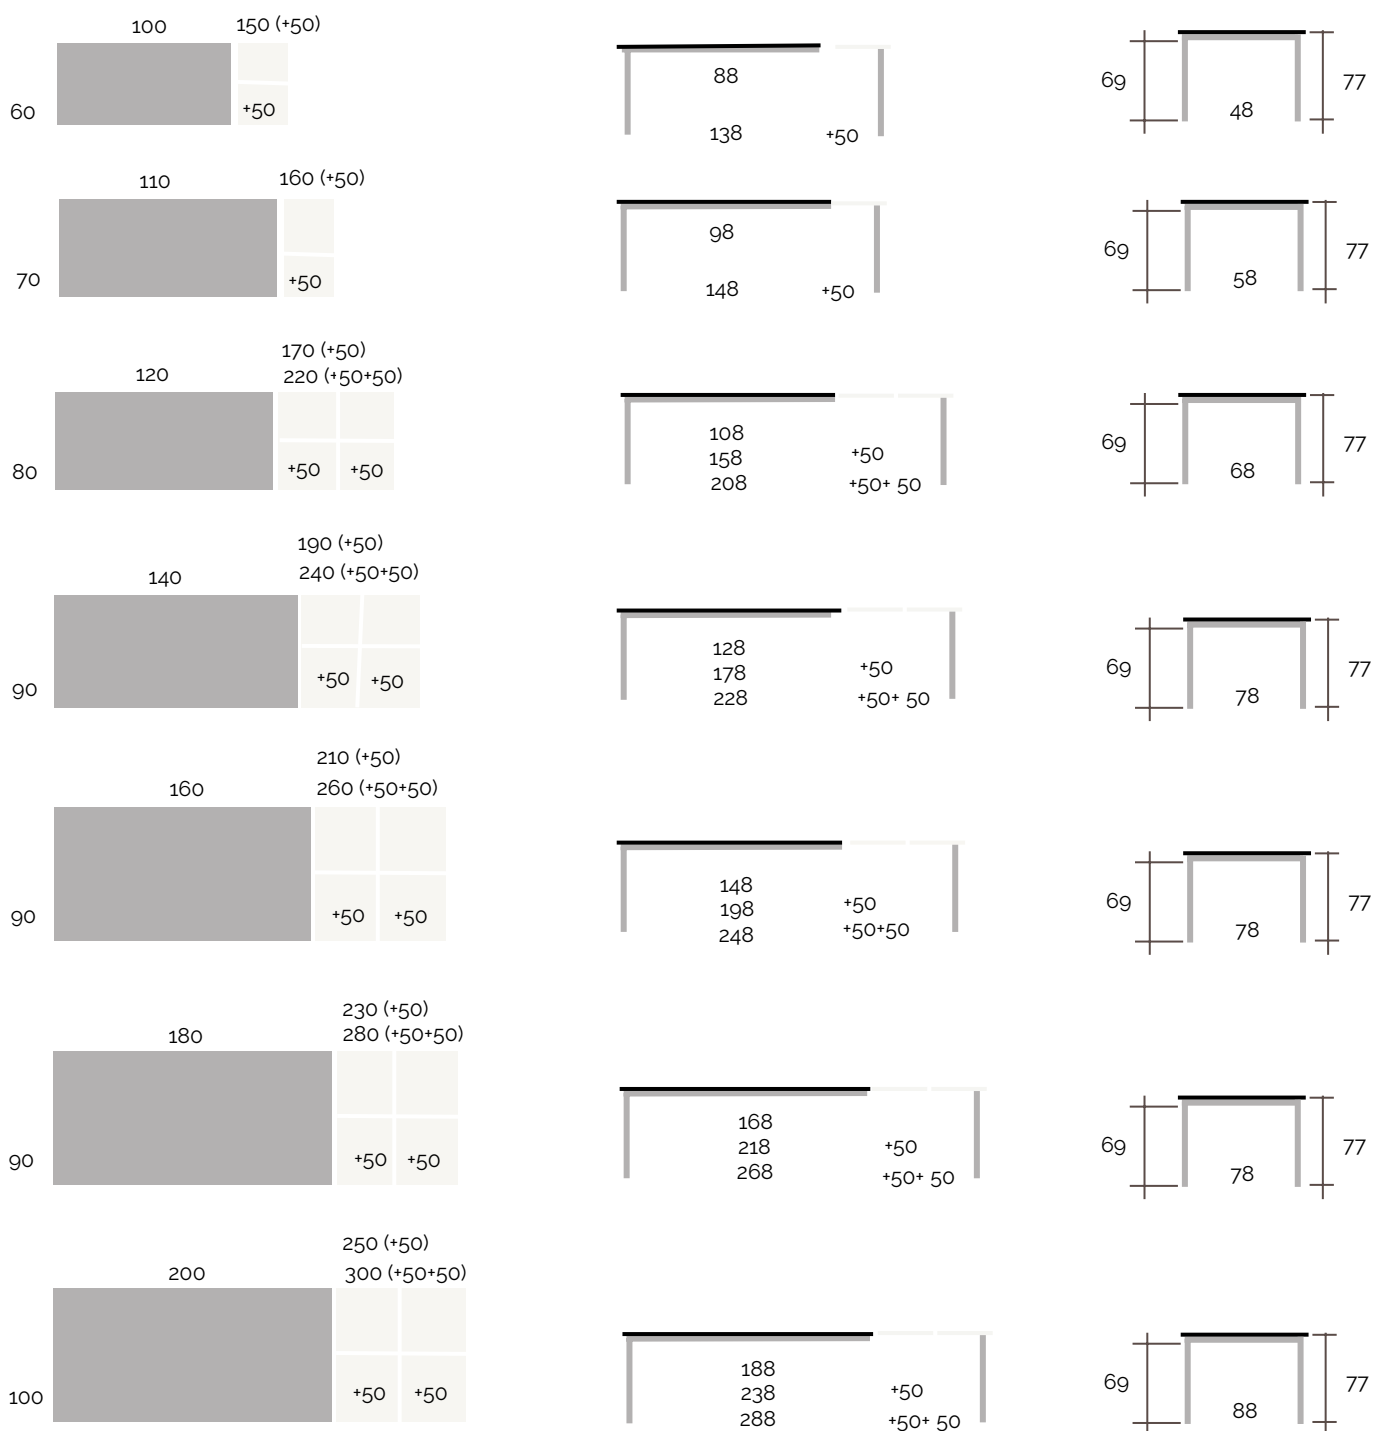

CONSULTAR A FÁBRICA

Todas las medidas desde 80x80 hasta 200x100. Los anchos fijos de 60, 70, 80, 90 y 100

TÉCNICO

Mesa extensible

MEDIDA MÍNIMA 80x80

MEDIDA MÁXIMA 200x100

**SE FABRICAN MEDIDAS ESPECIALES EN LA MESA CHARLIE + EXTENSIBLE.
DESDE 80x80 HASTA 200x100. LOS ANCHOS FIJOS DE 60, 70, 80, 90 Y 100**

SOLO SE FABRICA EN ALTURA DE MESA DE 77 CM (PATA DE 75 CM)

DIMENSIONES MESA

DESPIECE

- Encimera
- Laminado
 - Contrachapado Haya o Roble
 - Cristal
 - Porcelánico

- Patas tubo cuadrado de 6x6 cm
- Metálicas sólo altura de 75 cm
 - Madera de Haya o Roble sólo altura de 75 cm
 - Patas móviles con rueda