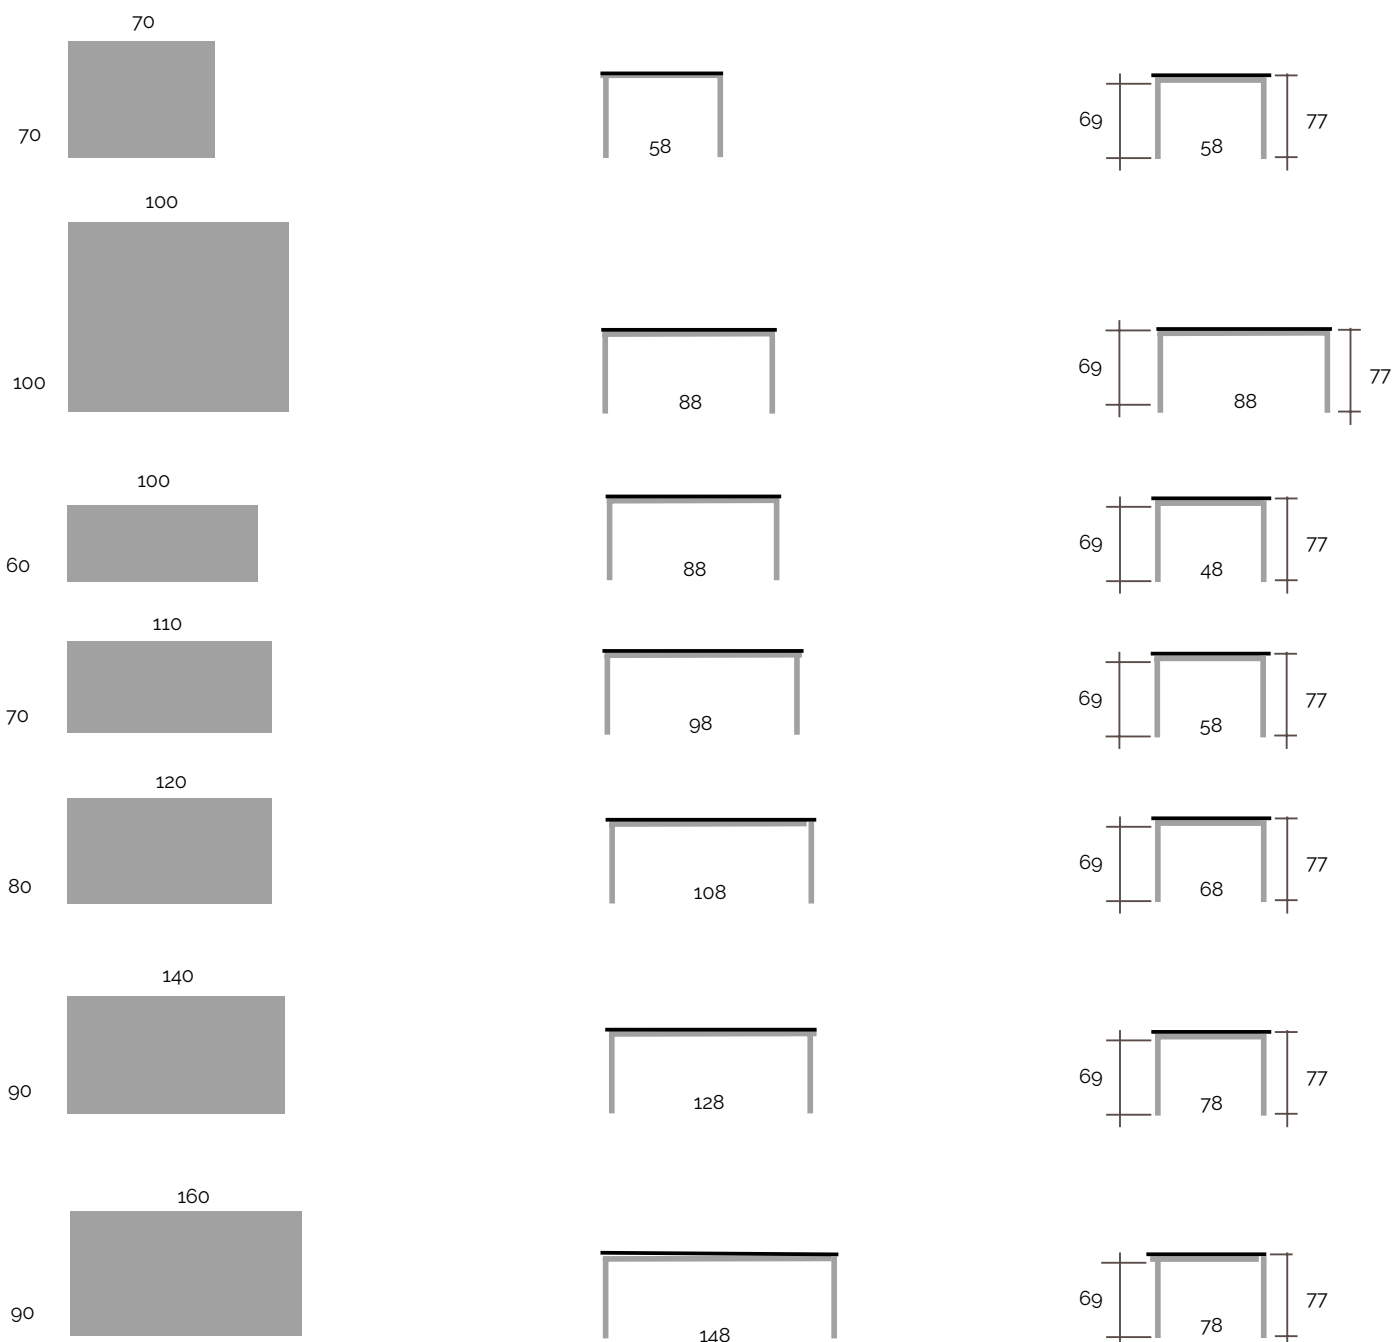

DIMENSIONES MESA

DESPIECE

Encimera
• Compacto

Patas tubo cuadrado de 5x5 cm.
• Metálicas

Armazón de 6 cm
• Metálico

TARIFA
MESINOR EXTERIOR
TRAMONTANA CUADRADA
ALTURA 75

Armazón y patas NEGRO-BLANCO-ALUMINIO		
Medidas	Compacto 1 <small>New!</small>	Compacto 2 <small>New!</small>
70x70	623	671
80x80	656	718
90x90	705	784
100x100	763	860