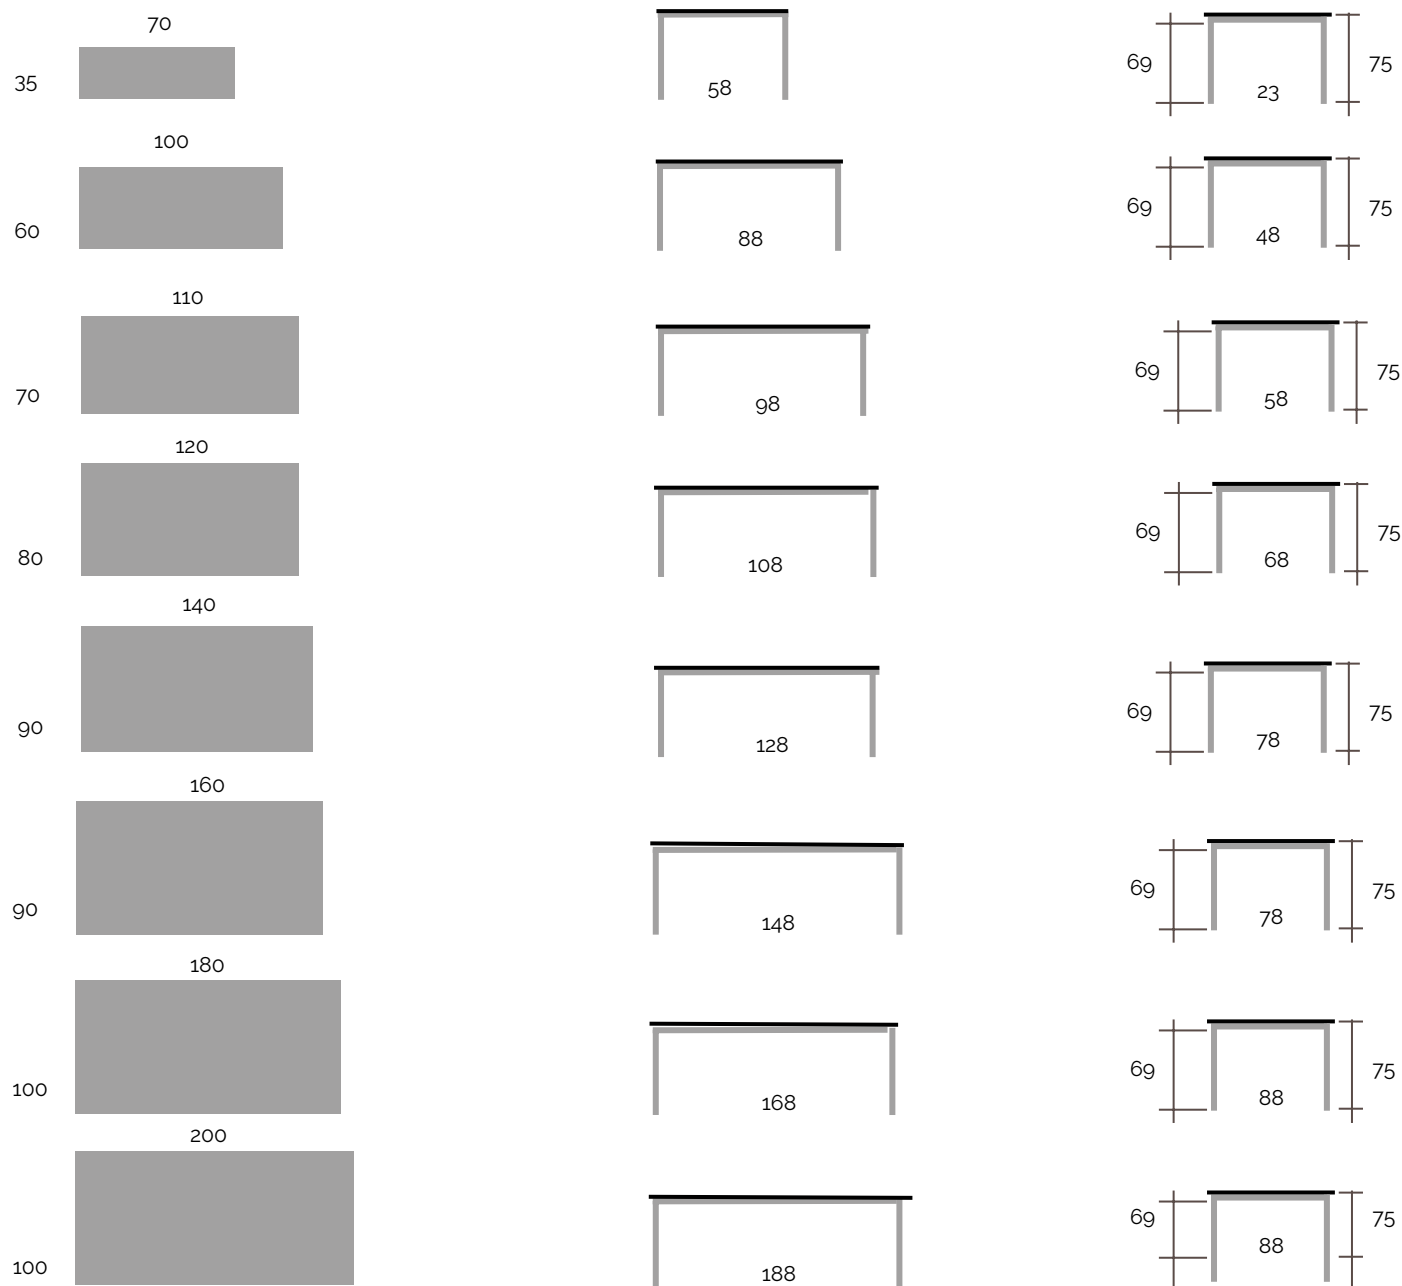

TÉCNICO

Armazón metálico y madera

MEDIDA MÍNIMA 70x35

MEDIDA MÁXIMA 200x100

MEDIDAS ESPECIALES EN ARMAZONES METÁLICOS DESDE 70x35 HASTA 140x190 MEDIDAS ESPECIALES EN ARMAZONES MADERA DESDE 70x35 HASTA 140x90

ALTURA ESPECIAL DE MESA DESDE 75 HASTA 110 (SÓLO PATAS METÁLICAS)	Medida Pata	80	85	90	95	100	105	110
	Altura Mesa	80	85	90	95	100	105	110
	Hueco Interior	74	79	84	89	94	99	104

DIMENSIONES MESA

DESPIECE

Armazón de 6 cm
• Metálico

Patas tubo cuadrado de 5x5 cm.
• Metálicas
• Madera de Haya o Roble sólo altura de 75 cm.

Armazón de 6 cm
• Madera de haya