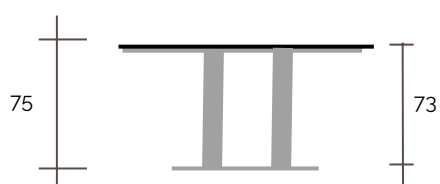

TÉCNICO

PIE DOBLE + PEANA

MEDIDA MÍNIMA 100x50

MEDIDA MÁXIMA 140x90

SE FABRICAN MEDIDAS ESPECIALES EN LA MESA MISTRAL CUADRADA, REDONDA, RECTANGULAR Y OVALADA