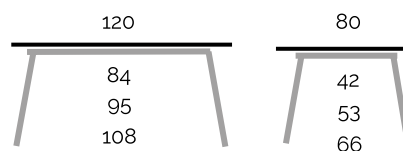

MEDIDA MÍNIMA 110x70

MEDIDA MÁXIMA 160x90

MEDIDAS ESPECIALES EN LA MESA VALENCIA EXTENSIBLE DESDE 110x70 HASTA 160x90

SOLO SE FABRICA EN ALTURA DE 78 CM (PATA DE 76 CM)

DIMENSIONES MESA

DISTANCIA ENTRE PATAS MESA CERRADA (120X80)