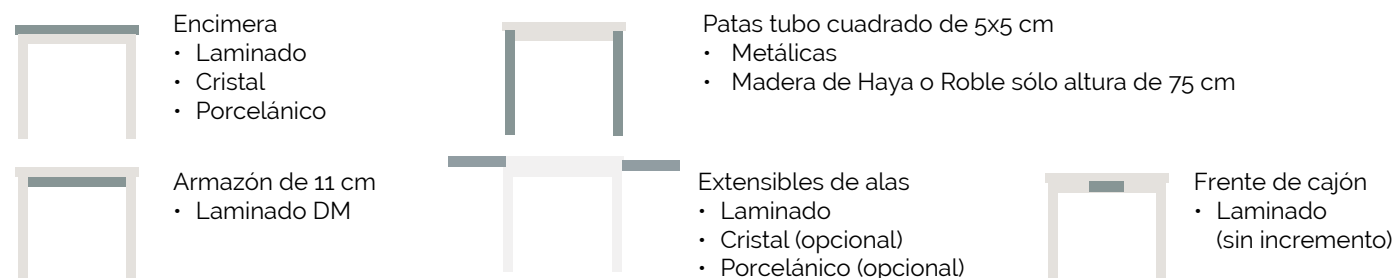

DIMENSIONES MESA

MESA COMPLET ARMAZÓN LAMINADO DM. COLORES DISPONIBLES

DESPIECE

**TARIFA
 COMPLET EXTENSIBLE**
ENCIMERA: LAMINADO

Patas y embellecedores NEGRO-BLANCO-ALUMINIO			
Medidas	Laminado cat. 1	Laminado cat. 2	Laminado cat. 3
100x60	647	679	763
110x70	661	701	806
120x80	677	725	851
130x90	743	802	963