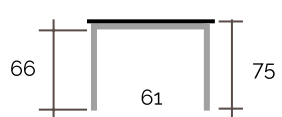

Mesa fija

MEDIDA MÍNIMA 120X70
MEDIDA MÁXIMA 140X80

DIMENSIONES MESA

Pata cuadrada
7x7 cm.

Pata cuadrada
9x9 cm.

Pata cuadrada
9x9 cm.

DESPIECE EXTENSIBLE

**TARIFA
MARBELLA EXTENSIBLE**