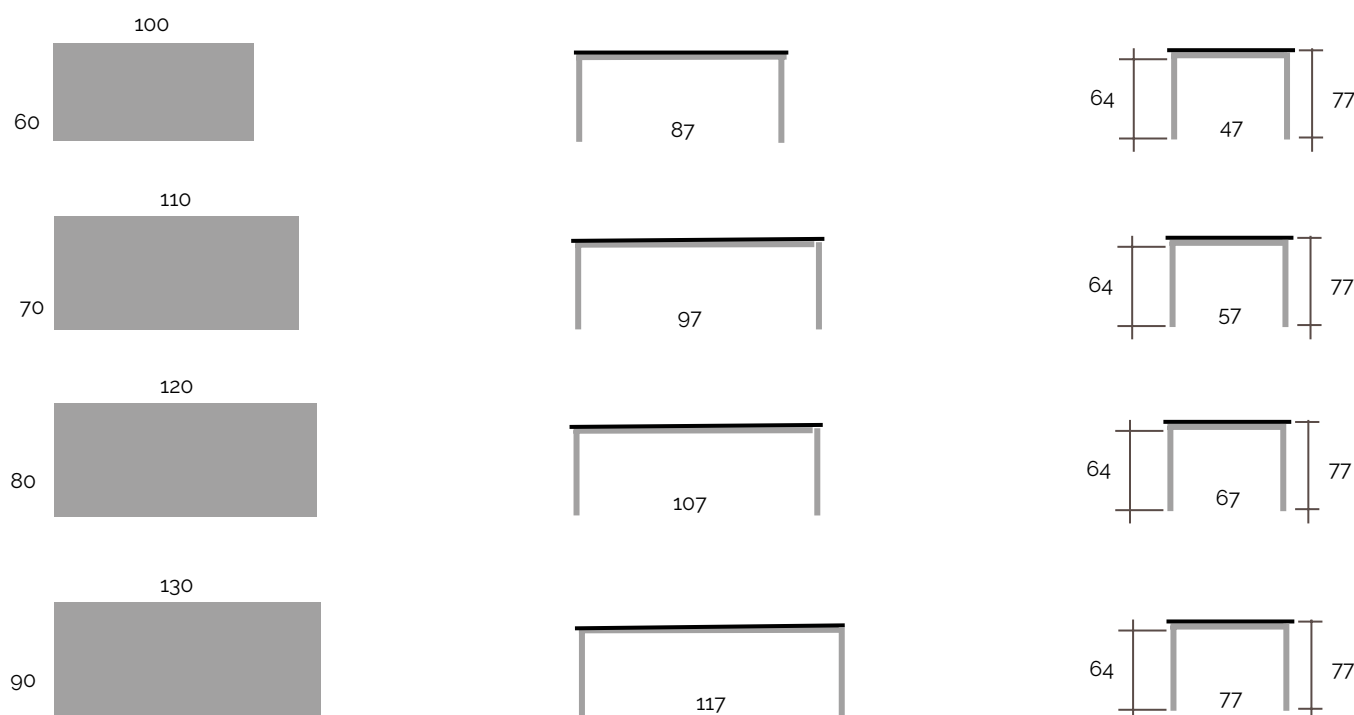

TÉCNICO

Mesa fija

MEDIDA MÍNIMA 70x50
MEDIDA MÁXIMA 130x90

MEDIDAS ESPECIALES EN LA MESA COMPLET FIJA DESDE 70x50 HASTA 130x90

ALTURA ESPECIAL DE MESA DESDE 77 HASTA 112 (SÓLO PATAS METÁLICAS)	Medida Pata	80	85	90	95	100	105	110
	Altura Mesa	82	87	92	97	102	107	112
	Hueco Interior	69	74	79	84	89	94	99

DIMENSIONES MESA