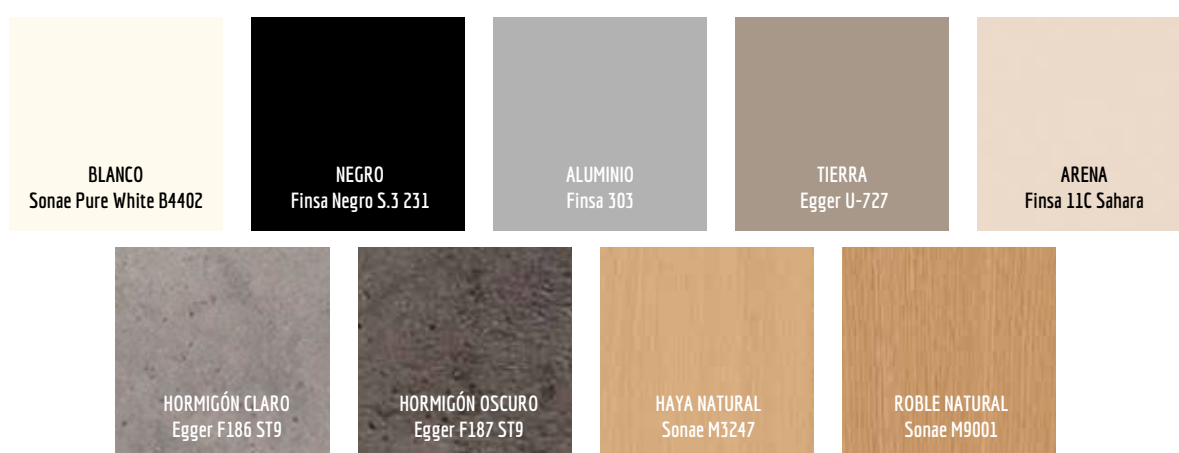

MESA VALLE ARMAZÓN LAMINADO DM. COLORES DISPONIBLES

DESPIECE

Encimera
• Laminado
• Cristal
• Porcelánico

Armazón de 8 cm
• Laminado DM

Patas tubo cuadrado de 5x5 cm
• Metálicas
• Madera de Haya o Roble sólo altura de 75 cm

Extensibles de alas
• Laminado
• Cristal (opcional)
• Porcelánico (opcional)