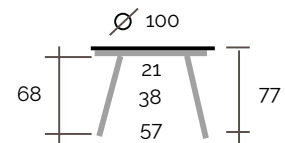

DIMENSIONES MESA