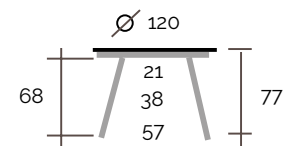

DIMENSIONES MESA