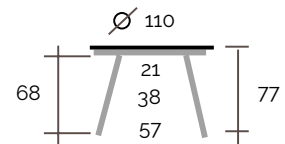

DIMENSIONES MESA

DESPIECE EXTENSIBLE

Encimera
• Laminado
• Contrachapado
Haya o Roble

Patas piramidales de
21x10 (Grosor 4,5)
• Madera de Haya o
Roble

Armazón de 9 cm
• Madera de Haya
o Roble

Extensibles de
Apertura CENTRAL
• Laminado