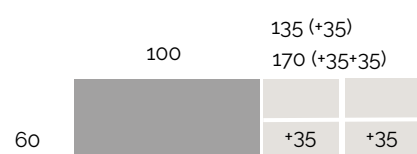

TÉCNICO

Mesa extensible

MEDIDA MÍNIMA 100x60

MEDIDA MÁXIMA 160x90

NO SE FABRICAN MEDIDAS ESPECIALES EN LA MESA FLORA EXTENSIBLE

ALTURA ESPECIAL DE MESA DESDE 77 HASTA 112 (SÓLO PATAS METÁLICAS)	Medida Pata	80	85	90	95	100	105	110
	Altura Mesa	82	87	92	97	102	107	112
	Hueco Interior	74	79	84	89	94	99	104

DIMENSIONES MESA

DESPIECE

1. Encimera
2. Laminado
   - Contrachapado Haya o Roble
   - Cristal
   - Porcelánico

1. Patas tubo cuadrado de 5x5 cm
2. Metálicas
   - Madera de Haya o Roble sólo altura de 75 cm
   - Patas móviles con ruedas

1. Armazón de 6 cm
2. Metálico

1. Extensibles de libro
   Apertura LATERAL
2. Laminado
   - Guías Telescópicas