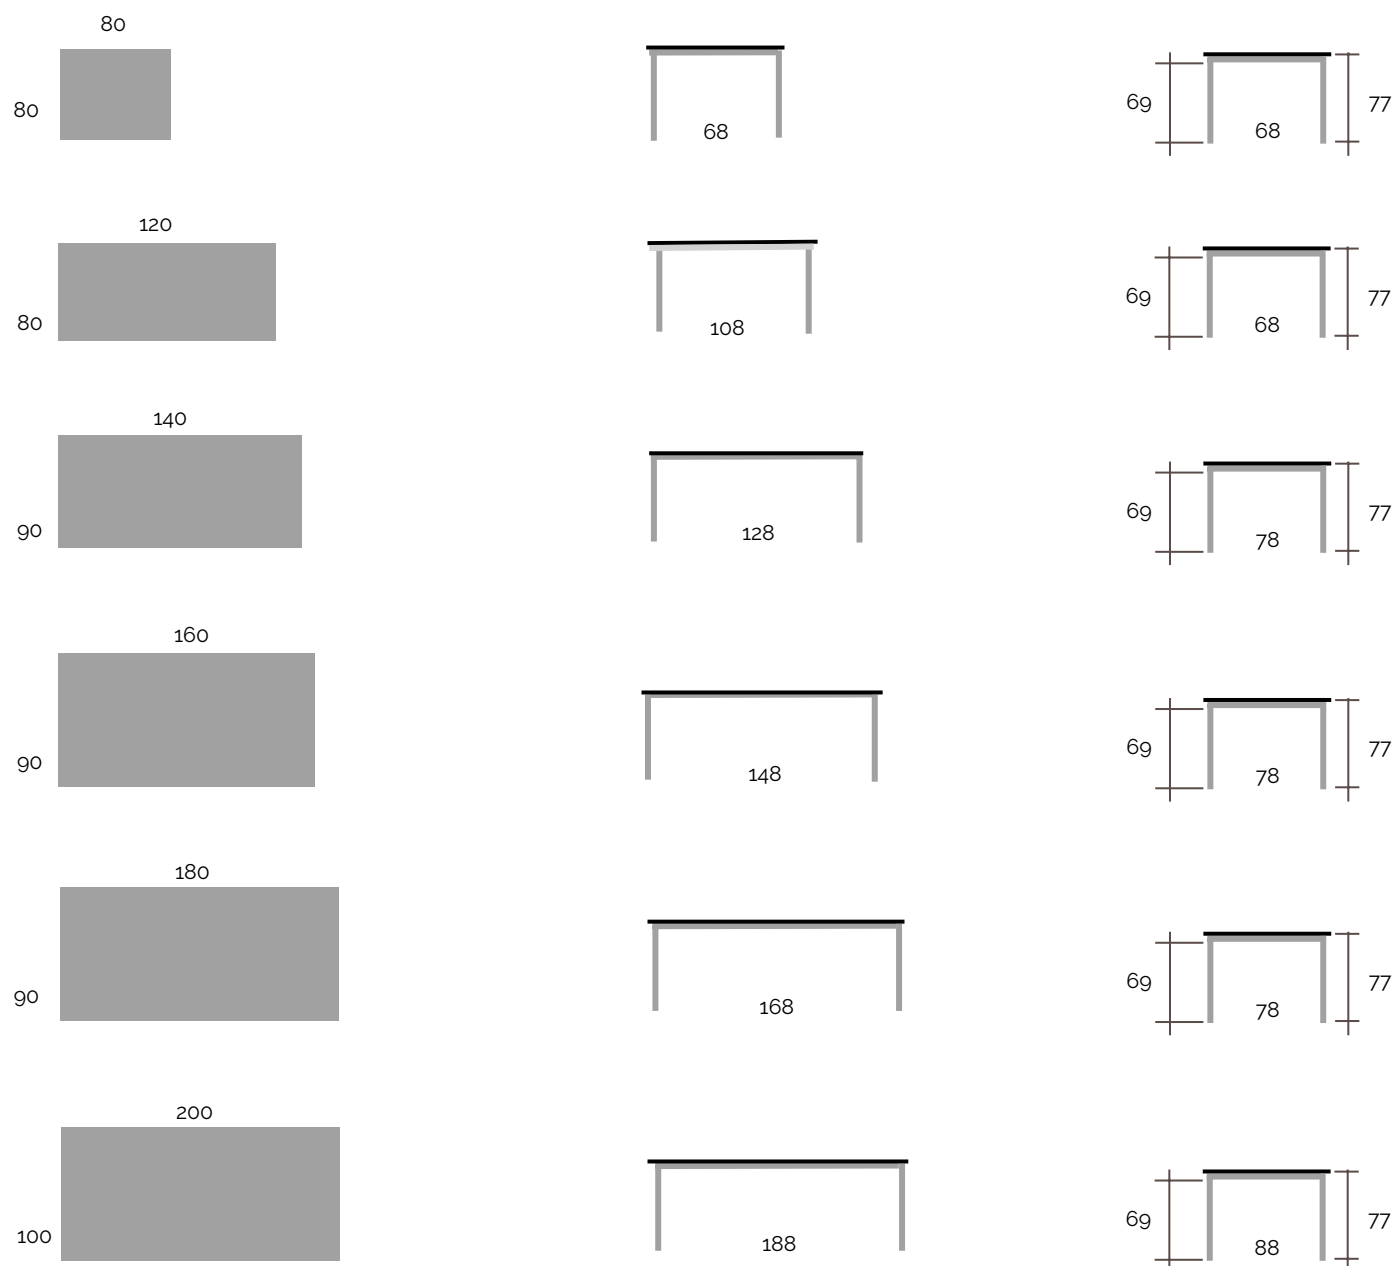

TÉCNICO

Mesa fija

MEDIDA MÍNIMA 80x80

MEDIDA MÁXIMA 200x100

SE FABRICAN MEDIDAS ESPECIALES EN LA MESA MILOS FIJA DESDE 80x80 HASTA 200x100. LOS ANCHOS FIJOS DE 80, 90 Y 100

SOLO SE FABRICA EN ALTURA DE MESA DE 77 CM (PIE DE 75 CM)

DIMENSIONES MESA

DESPIECE

1. Encimera
2. Laminado
   - Contrachapado Haya o Roble
   - Cristal
   - Porcelánico

1. Patas tubo cuadrado de 6x6 cm.
2. Madera de Haya o Roble sólo altura de 75 cm.
   - Metálicas sólo altura de 75 cm.

1. Armazón de 6 cm
2. Metálico de aluminio
   - Listón embellecedor de Haya o Roble