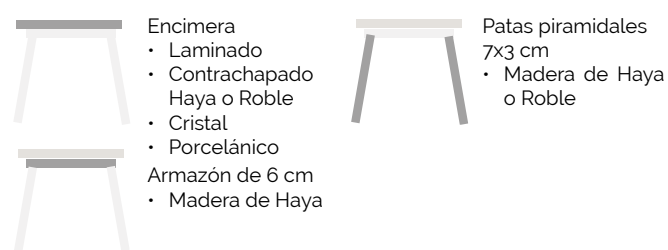

DESPIECE FIJA