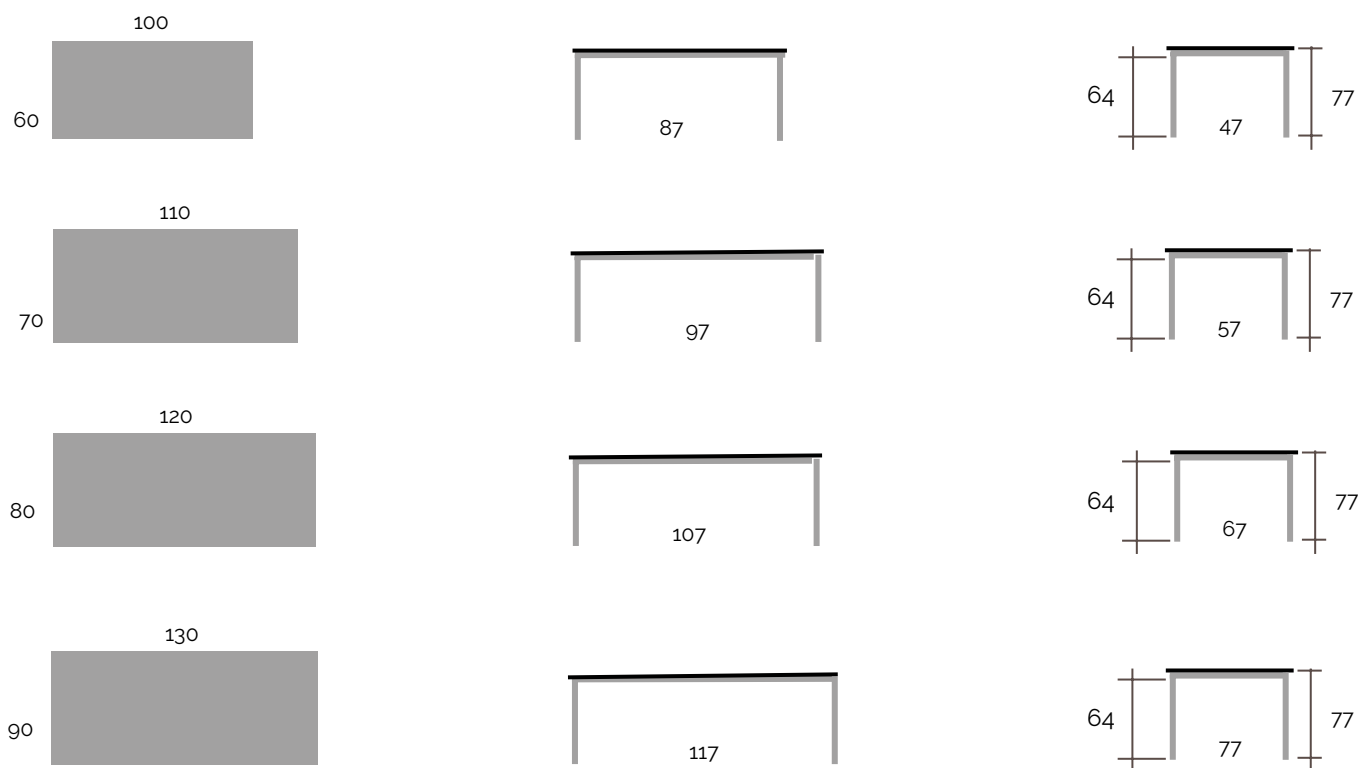

DIMENSIONES MESA

DESPIECE

- Encimera
- Laminado
 - Cristal
 - Porcelánico

- Patas tubo cuadrado de 5x5 cm
- Metálicas
 - Madera de Haya o Roble sólo altura de 75 cm

- Armazón de 11 cm
- Madera

- Frente de cajón
- Madera