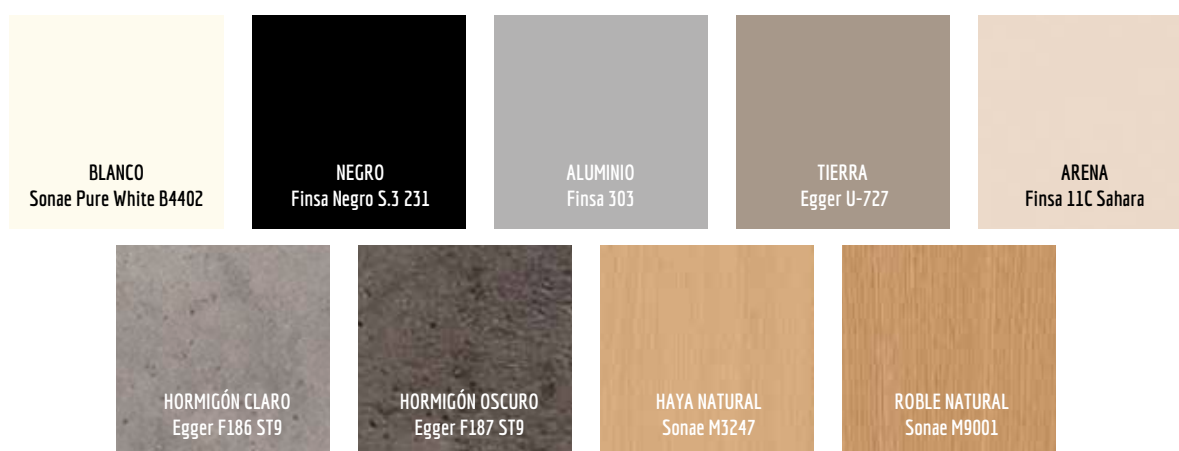

MESA COMPLET ARMAZÓN LAMINADO DM. COLORES DISPONIBLES

DESPIECE

Encimera
• Laminado
• Cristal
• Porcelánico

Patas tubo cuadrado de 5x5 cm
• Metálicas
• Madera de Haya o Roble sólo altura de 75 cm

Armazón de 11 cm
• Laminado DM

Frente de cajón
• Laminado
(sin incremento)