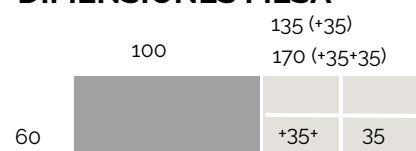

TÉCNICO

Mesa extensible

MEDIDA MÍNIMA 100x60

MEDIDA MÁXIMA 160x90

NO SE FABRICAN MEDIDAS ESPECIALES EN LA MESA RODAS EXTENSIBLE

SOLO SE FABRICA EN ALTURA DE MESA DE 77 CM (PATA DE 75 CM)

DIMENSIONES MESA

DESPIECE

1. Encimera
2. Laminado
   - Contrachapado Haya o Roble
   - Cristal
   - Porcelánico

1. Patas chapa plegada
2. Metálicas

1. Armazón de 6 cm
2. Metálico

1. Extensibles libro
   Apertura LATERAL
2. Laminado
   - Guías Telescópicas