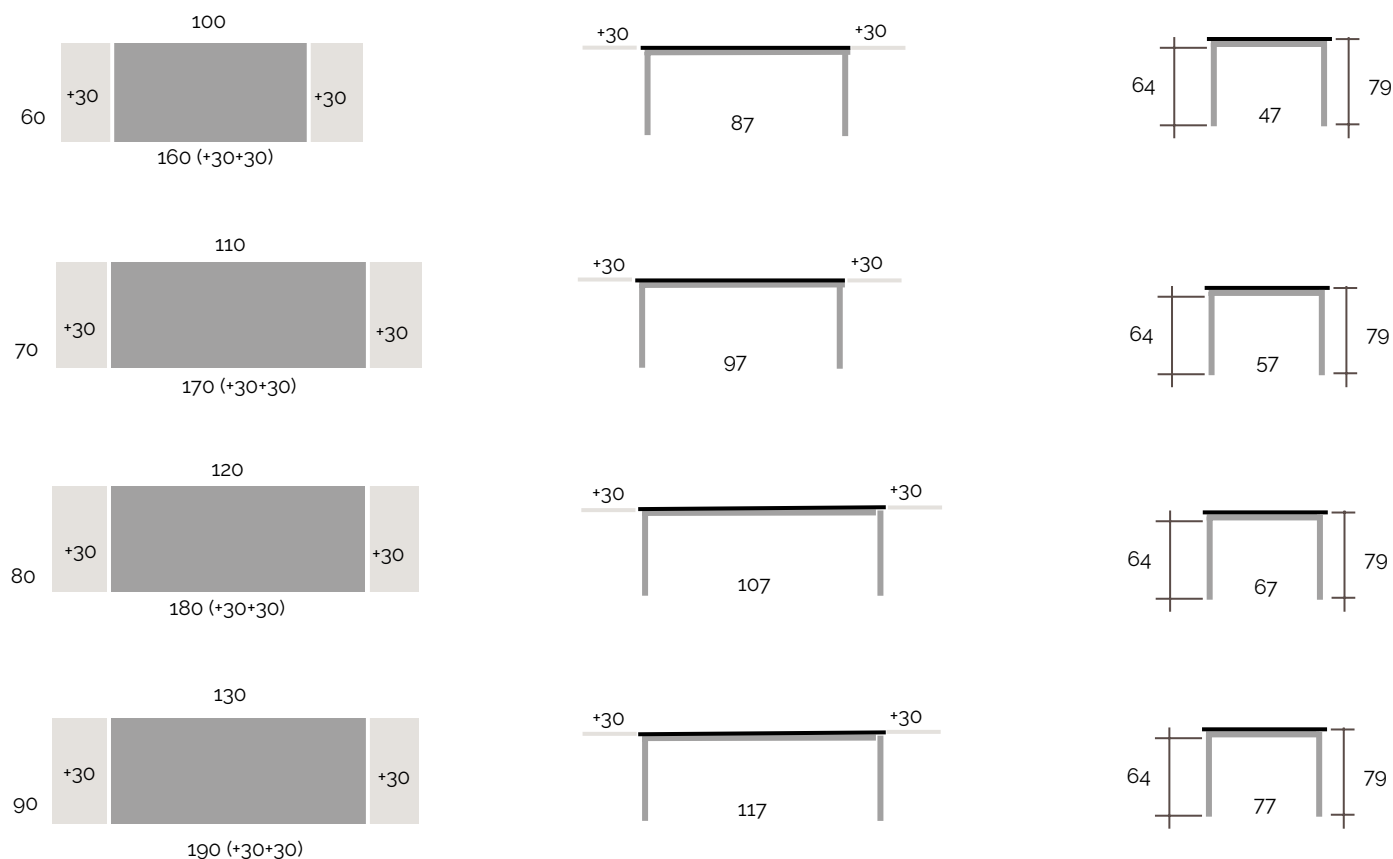

DIMENSIONES MESA

MESA COMPLET ARMAZÓN LAMINADO DM. COLORES DISPONIBLES

DESPIECE

**TARIFA
 COMPLET EXTENSIBLE**
ENCIMERA: LAMINADO

Patas y embellecedores NEGRO-BLANCO-ALUMINIO			
Medidas	Laminado cat. 1	Laminado cat. 2	Laminado cat. 3
100x60	647	679	763
110x70	661	701	806
120x80	677	725	851
130x90	743	802	963