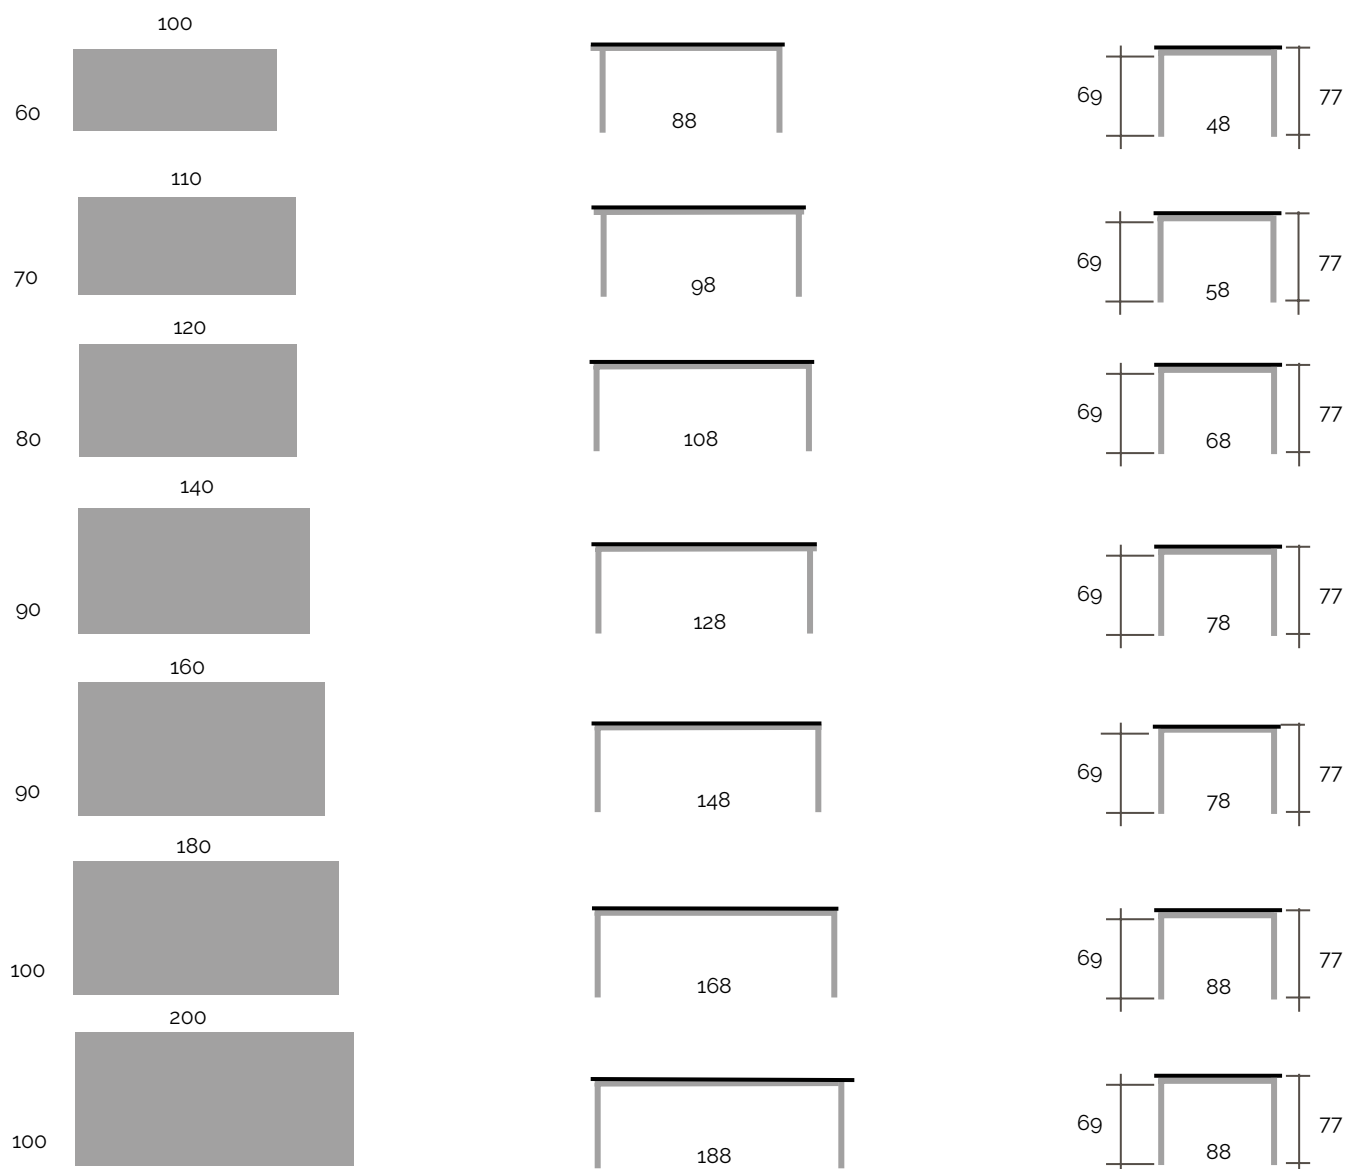

TÉCNICO

Mesa fija

MEDIDA MÍNIMA 70x35
MEDIDA MÁXIMA 200x100

MEDIDAS ESPECIALES EN LA MESA FLORA FIJA DESDE 70x35 HASTA 200x100

ALTURA ESPECIAL DE MESA DESDE 77 HASTA 112 (SÓLO PATAS METÁLICAS)	Medida Pata	80	85	90	95	100	105	110
	Altura Mesa	82	87	92	97	102	107	112
	Hueco Interior	74	79	84	89	94	99	104

DIMENSIONES MESA

DESPIECE

1. Encimera
2. Laminado
   - Contrachapado Haya o Roble
   - Cristal
   - Porcelánico

1. Patas tubo cuadrado de 5x5 cm
2. Metálicas
   - Madera de Haya o Roble sólo altura de 75 cm

1. Armazón de 6 cm
2. Metálico