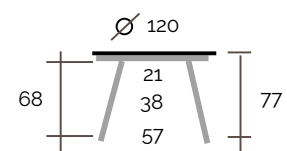

TÉCNICO

Mesa extensible

MEDIDA MÍNIMA 100
MEDIDA MÁXIMA 120

NO SE FABRICAN MEDIDAS ESPECIALES EN LA MESA CEPA EXTENSIBLE

SOLO SE FABRICA EN ALTURA DE MESA DE 77 CM (PATA DE 68 CM)

DIMENSIONES MESA

Mesa fija

MEDIDA MÍNIMA 100
MEDIDA MÁXIMA 120

NO SE FABRICAN MEDIDAS ESPECIALES EN LA MESA CEPA FIJA

SOLO SE FABRICA EN ALTURA DE MESA DE 77 CM (PATA DE 68 CM)