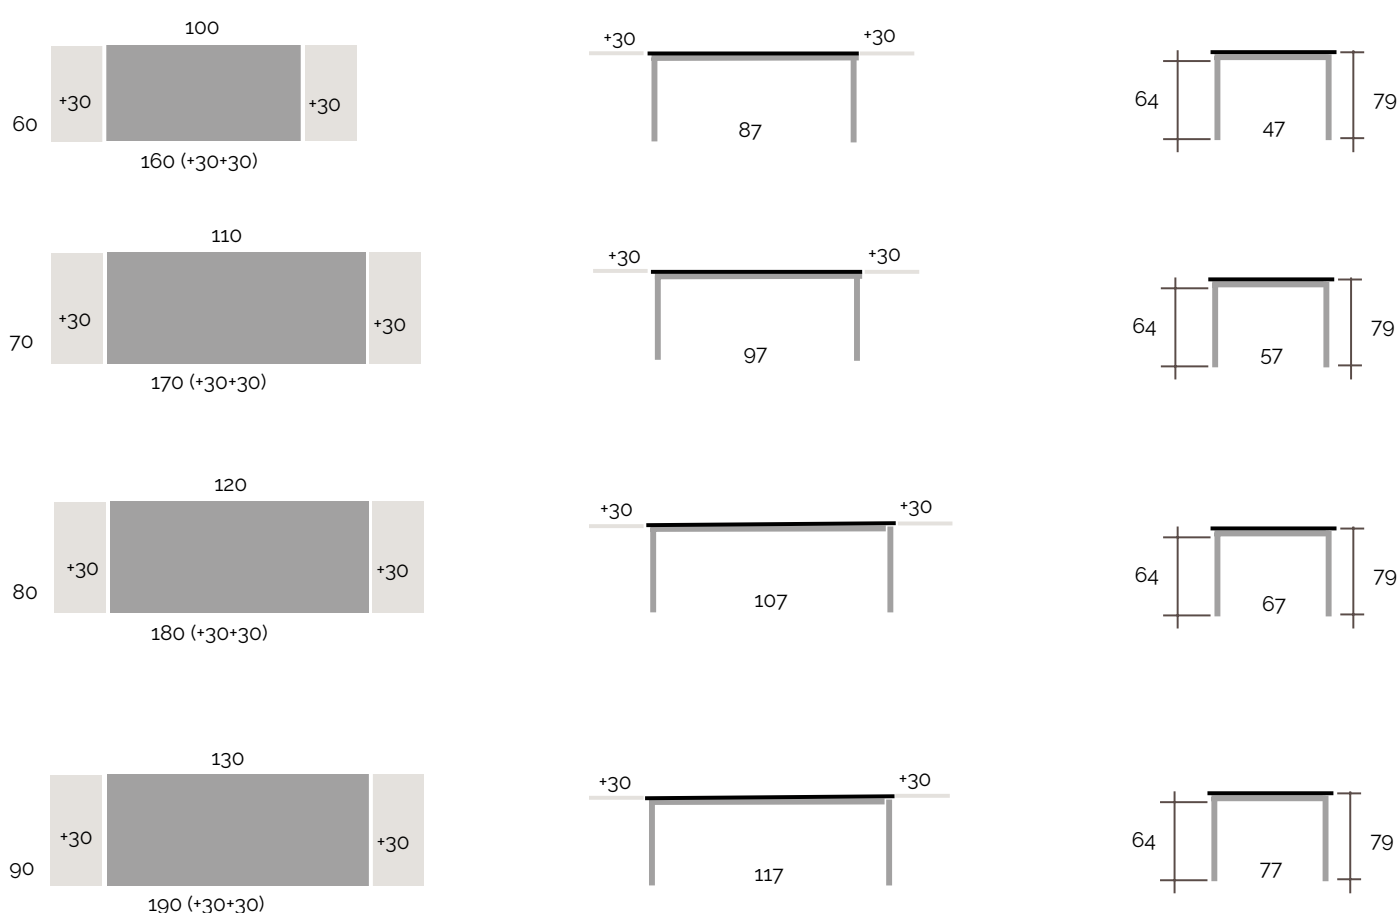

DIMENSIONES MESA

DESPIECE

Encimera
• Laminado
• Cristal
• Porcelánico

Patas tubo cuadrado de 5x5 cm
• Metálicas
• Madera de Haya o Roble sólo altura de 75 cm

Armazón de 11 cm
• Madera

Extensibles de alas
• Laminado
• Cristal (EN ENCIMERAS DE CRISTAL DE SERIE)
• Porcelánico (EN ENCIMERAS PORCELÁNICO 1, 2 Y 3 DE SERIE)