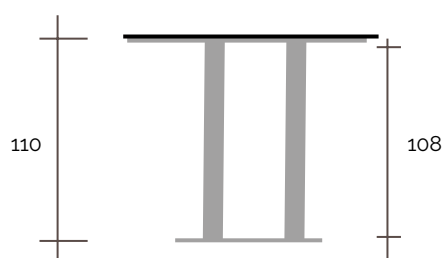

TÉCNICO

PIE DOBLE + PEANA

MEDIDA MÍNIMA 100x50

MEDIDA MÁXIMA 140x90

SE FABRICAN MEDIDAS ESPECIALES EN LA MESA MISTRAL CUADRADA, REDONDA, RECTANGULAR Y OVALADA