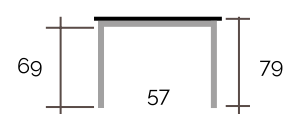

TÉCNICO

Mesa extensible

MEDIDA MÍNIMA 100x60

MEDIDA MÁXIMA 140x90

MEDIDAS ESPECIALES EN LA MESA SAMPOL EXTENSIBLE, COMBINACIÓN DE LARGOS Y ANCHOS. LARGOS 100, 110, 120 Y 140. ANCHOS 60, 70, 80 Y 90

ALTURA ESPECIAL DE MESA DESDE 79 HASTA 114 (SÓLO PATAS METÁLICAS)	Medida Pata	80	85	90	95	100	105	110
	Altura Mesa	84	89	94	99	104	109	114
	Huevo Interior	74	79	84	89	94	99	104

DIMENSIONES MESA