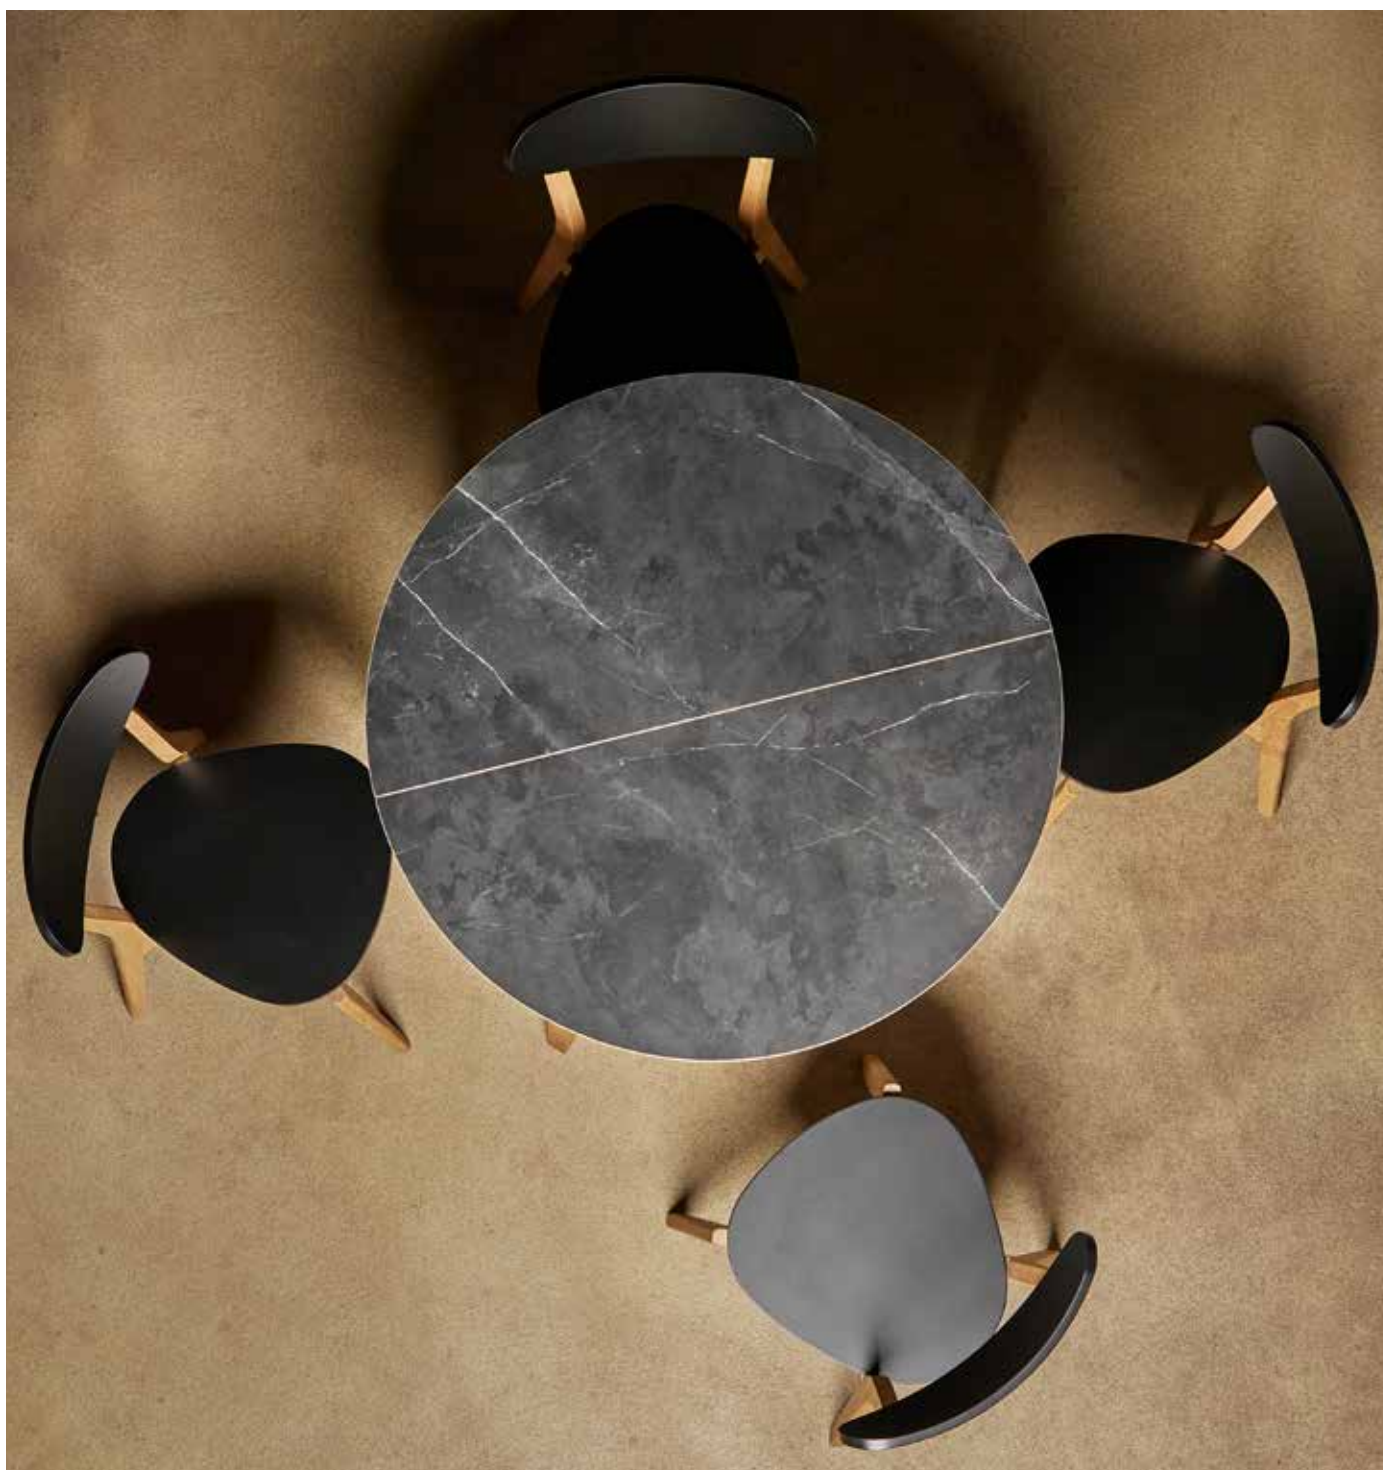

EXTENSIBLE/FIJA

ESTRUCTURA

- Armazón madera de Haya.
- Guías sincronizadas.
(A partir de mesa de 100 cm).

PATAS

- Patas madera de HAYA o ROBLE.

Se fabrica en
Medidas Especiales

Mesa Sintra 20 Fija. Encimera Cristal Antracita. Armazón y patas Haya Natural .

¡IMPORTANTE!

MESINOR selecciona cada una de las piezas de madera para conseguir un acabado uniforme sin perder naturalidad en el producto final.

Silla
ALBA

Detalle pata Mesa Sintra 20 en roble natural.

Detalle pata Mesa Sintra 20 en haya natural. Silla Millán haya natural, carcasa F-40 tapizada en Winston Humo.

Detalle mesa Sintra 20 Extensible. Encimera Mármol Negro. Sillas Saudade Roble Natural 01, asientos y respaldo semi-mate Negro.

Silla
MALVA

¡IMPORTANTE!

MESINOR selecciona cada una de las piezas de madera para conseguir un acabado uniforme sin perder naturalidad en el producto final.