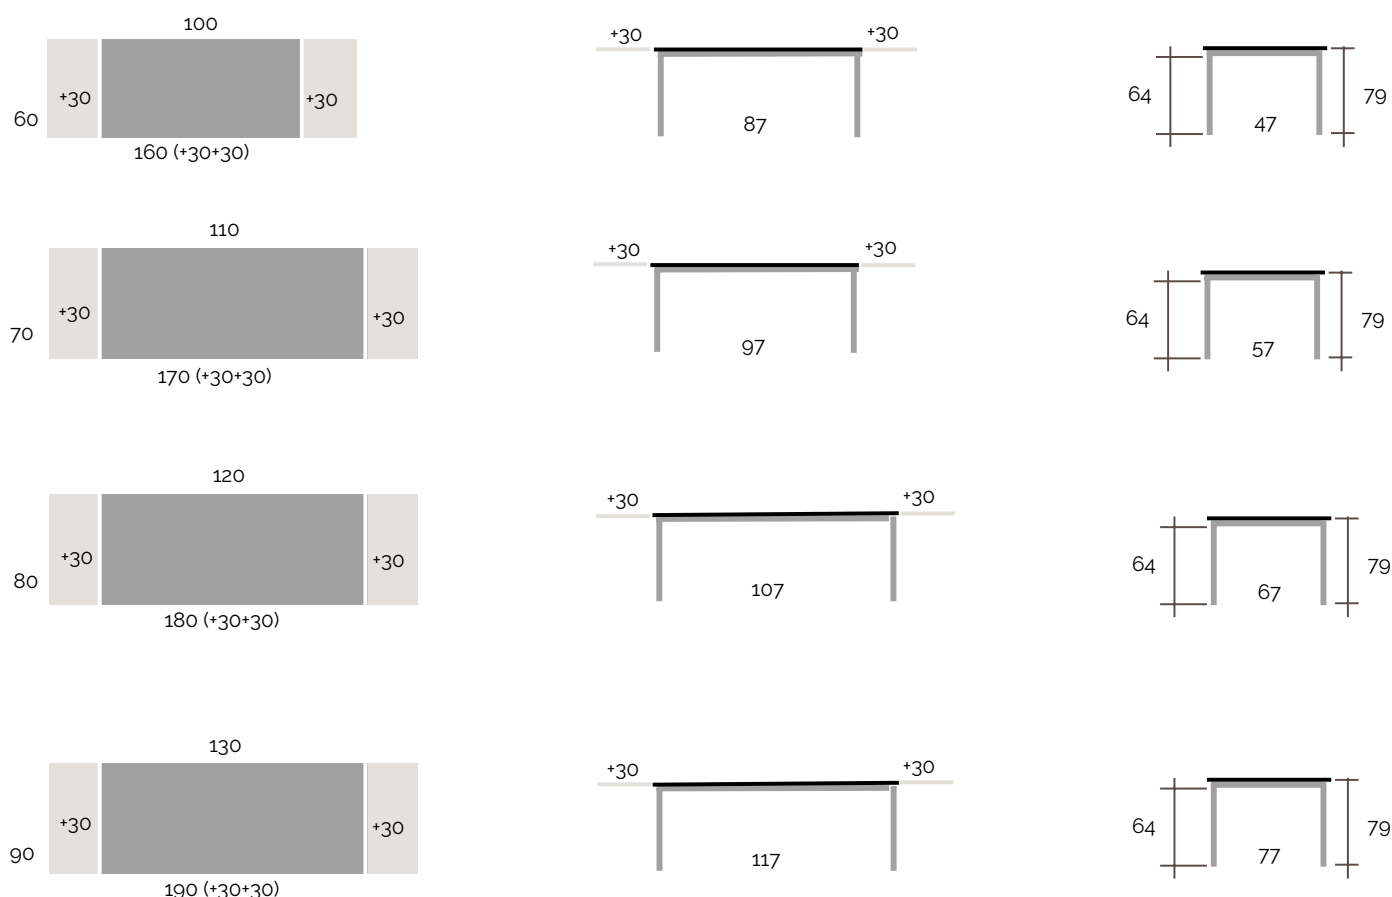

TÉCNICO

Mesa extensible

MEDIDA MÍNIMA 70x50

MEDIDA MÁXIMA 130x90

**MEDIDAS ESPECIALES EN LA MESA CÁCERES EXTENSIBLE
DESDE 70x50 HASTA 130x90**

SOLO SE FABRICA EN ALTURA DE MESA DE 77 CM (PATA DE 75 CM)

DIMENSIONES MESA

DESPIECE

Encimera
• Laminado
• Contrachapado Haya o Roble
• Cristal
• Porcelánico

Patas piramidales 6x3,5 cm.
• Madera de Haya o Roble

Armazón de 10,5 cm
(Grosor de 2,4 cm)
• Madera de Haya
o Roble

Extensibles de alas
• Laminado
• Cristal (EN ENCIMERAS
DE CRISTAL DE SERIE
• Porcelánico
(EN ENCIMERAS
PORCELÁNICO 1, 2 Y 3
DE SERIE)

Frente de cajón
• Madera de Haya
o Roble