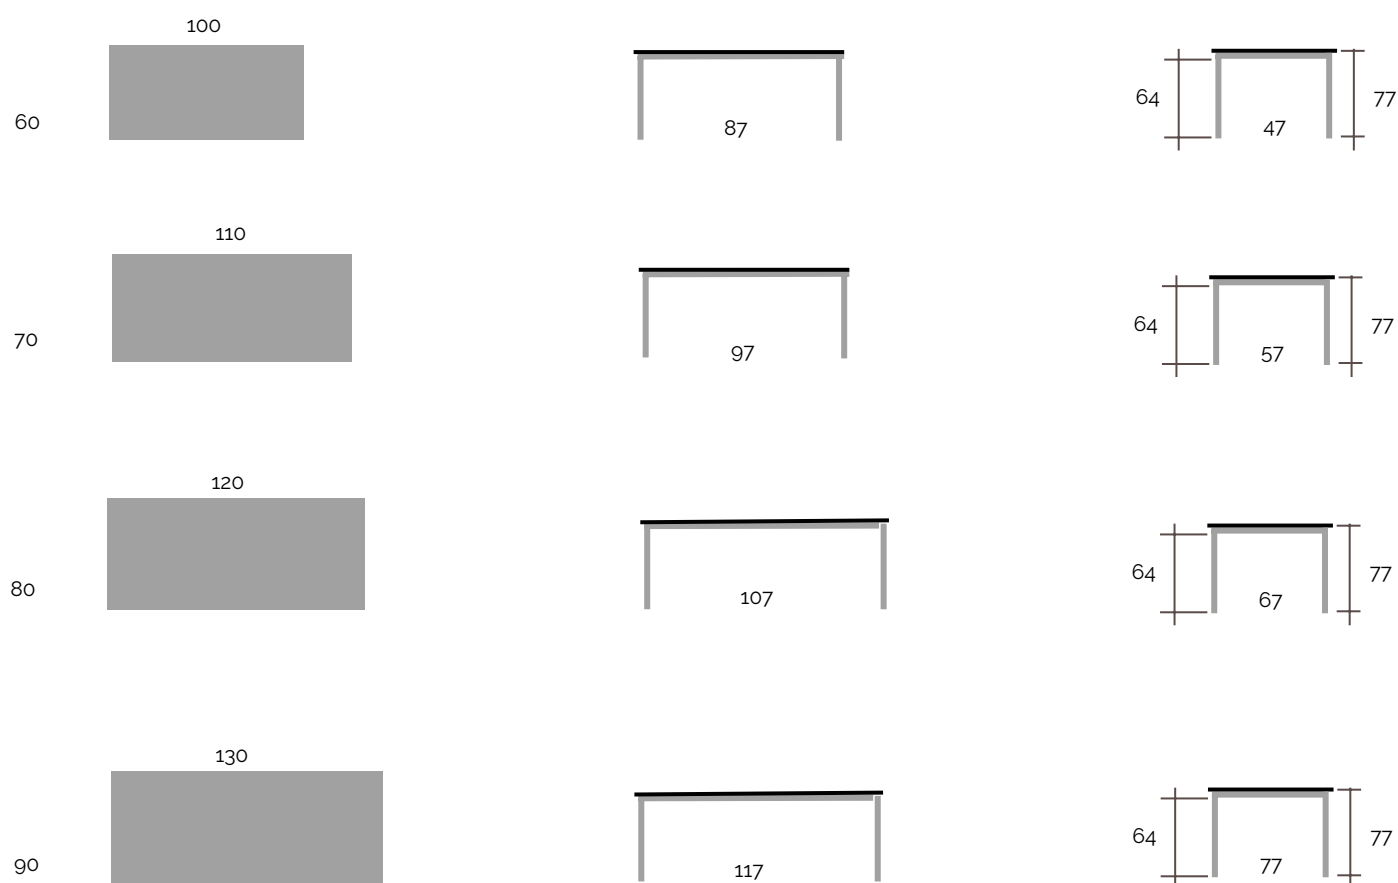

TÉCNICO

Mesa fija

MEDIDA MÍNIMA 70x50

MEDIDA MÁXIMA 130x90

**MEDIDAS ESPECIALES EN LA MESA CÁCERES FIJA
DESDE 70x50 HASTA 130x90**

SOLO SE FABRICA EN ALTURA DE MESA DE 77 CM (PATA DE 75 CM)

DIMENSIONES MESA

DESPIECE

Encimera

- Laminado
- Contrachapado Haya o Roble
- Cristal
- Porcelánico

Patas piramidales 6x3,5 cm
• Madera de Haya o Roble

Armazón de 10,5 cm
(Grosor de 2,4 cm)

- Madera de Haya o Roble

Frente de cajón

- Madera de Haya o Roble