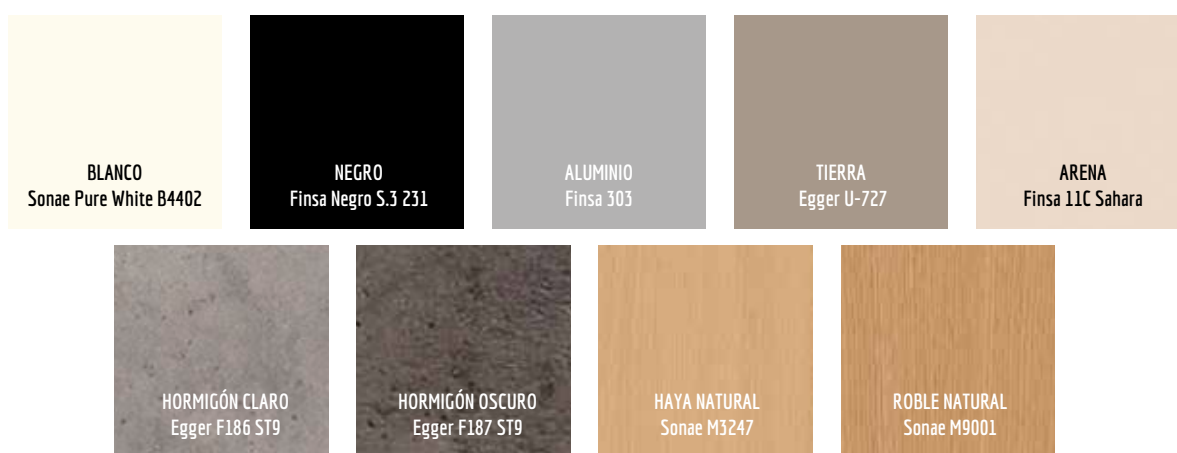

MESA ARÁN ARMazón LAMINADO DM. COLORES DISPONIBLES

DESPIECE

Encimera
• Laminado
• Cristal
• Porcelánico

Armazón de 9 cm
• Laminado DM

Patas tubo cuadrado de 5x5 cm
• Metálicas
• Madera de Haya o Roble sólo altura de 75 cm
• Patas móviles con ruedas.

Extensibles de libro
Apertura LATERAL
• Laminado
• Guías Telescópicas