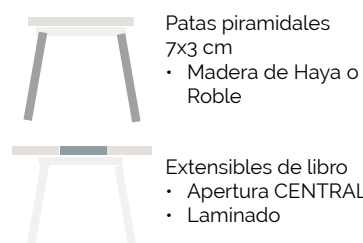

DESPIECE EXTENSIBLE