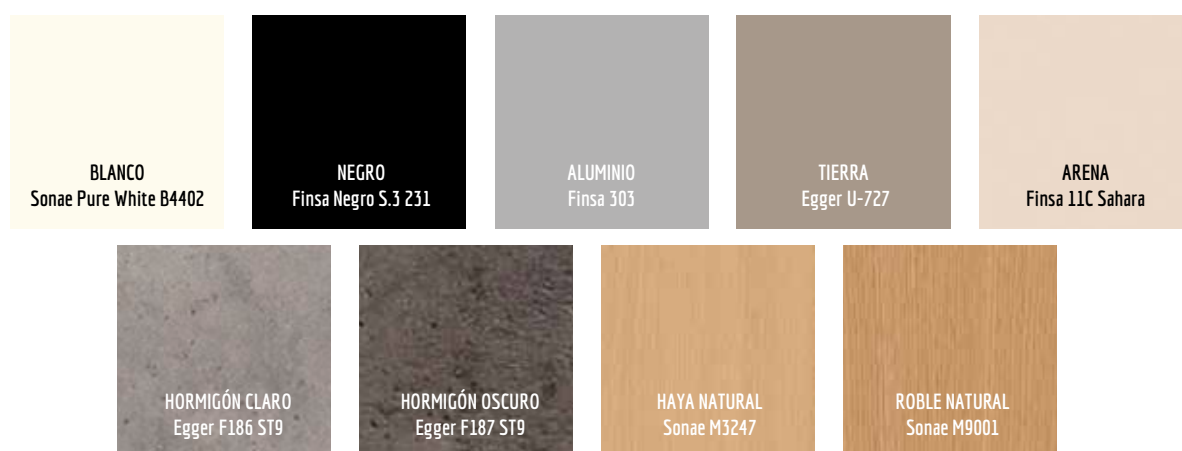

ALTURA ESPECIAL DE MESA DESDE 79 HASTA 114 (SÓLO PATAS METÁLICAS)	Medida Pata	80	85	90	95	100	105	110
	Altura Mesa	84	89	94	99	104	109	114
	Hueco Interior	70	75	80	85	90	95	100

DIMENSIONES MESA

MESA ILESS ARMAZÓN LAMINADO DM. COLORES DISPONIBLES