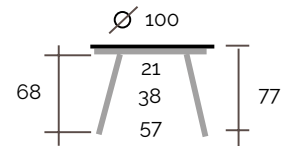

TÉCNICO

Mesa extensible

MEDIDA MÍNIMA 100
MEDIDA MÁXIMA 120

NO SE FABRICAN MEDIDAS ESPECIALES EN LA MESA CEPA EXTENSIBLE

SOLO SE FABRICA EN ALTURA DE MESA DE 77 CM (PATA DE 68 CM)

DIMENSIONES MESA

Mesa fija

MEDIDA MÍNIMA 100
MEDIDA MÁXIMA 120

NO SE FABRICAN MEDIDAS ESPECIALES EN LA MESA CEPA FIJA

SOLO SE FABRICA EN ALTURA DE MESA DE 77 CM (PATA DE 68 CM)