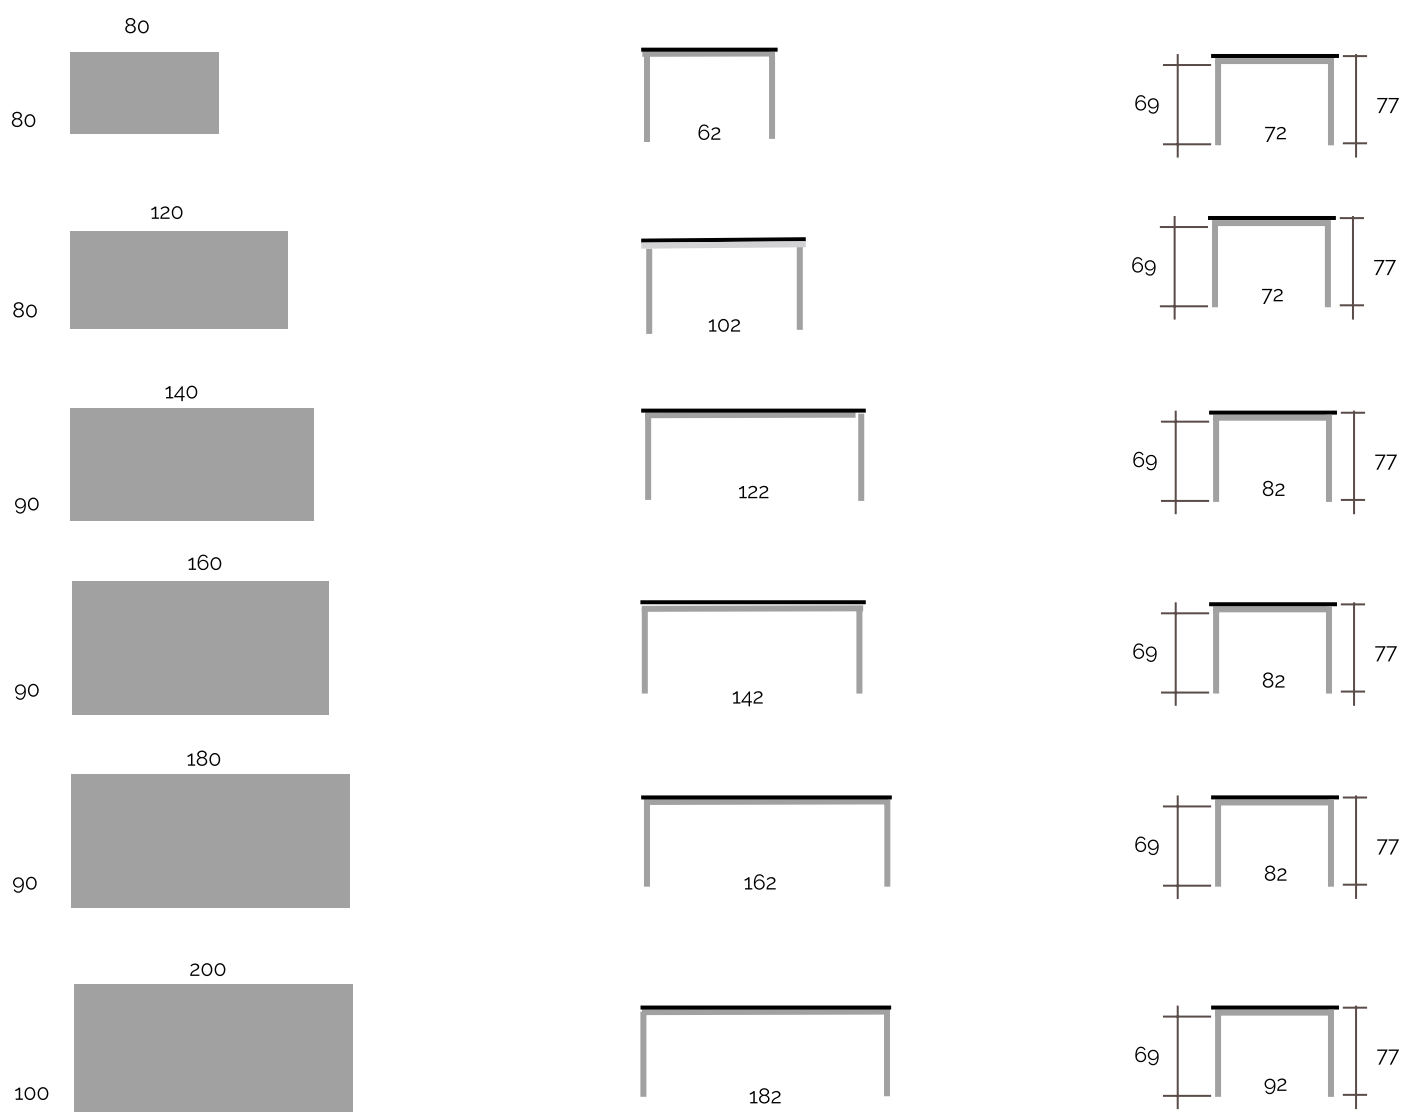

TÉCNICO

Mesa fija

MEDIDA MÍNIMA 80x80

MEDIDA MÁXIMA 200x100

SE FABRICAN MEDIDAS ESPECIALES EN LA MESA CAPRI FIJA.

DESDE 80x80 HASTA 200x100. LOS ANCHOS FIJOS DE 60, 70, 80, 90 Y 100

SOLO SE FABRICA EN ALTURA DE MESA DE 77 CM (PATA DE 75 CM) Y 92 CM (PATA DE 90 CM)

DIMENSIONES MESA

DESPIECE

1. Encimera
2. Laminado
   - Contrachapado Haya o Roble
   - Cristal
   - Porcelánico

1. Patas tubo rectangular de 9x4 cm
2. Metálicas sólo altura de 75 y 90 cm.
   - Madera de Haya o Roble sólo altura de 75 cm.

1. Armazón de 6 cm
2. Metálico de aluminio