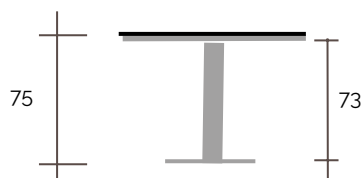

TÉCNICO

1 PIE + PEANA

MEDIDA MÍNIMA 60x60

MEDIDA MÁXIMA 90x90

SE FABRICAN MEDIDAS ESPECIALES EN LA MESA MISTRAL CUADRADA, REDONDA, RECTANGULAR Y OVALADA