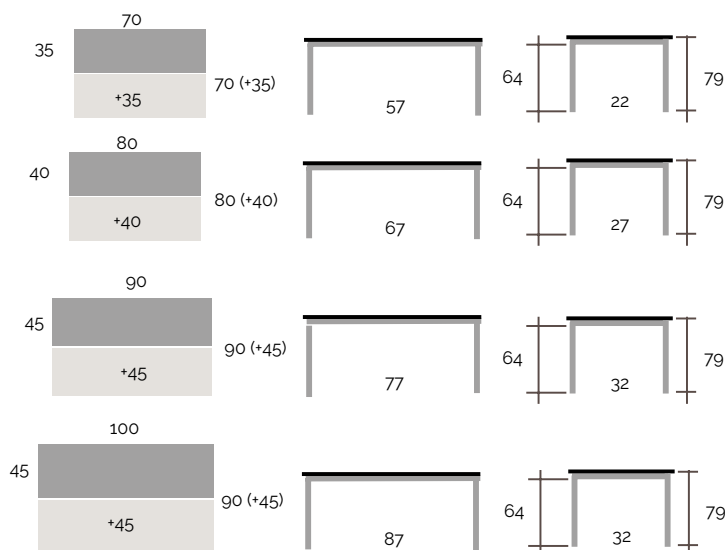

MEDIDAS ESPECIALES

NO Fabricamos medidas especiales en la mesa Iless Libro.

MESA ILESS LIBRO ARMAZÓN LAMINADO DM.
COLORES DISPONIBLES MESA ILESS PÁGINA 15

TÉCNICO

Mesa LIBRO

MEDIDA MÍNIMA 70x35
MEDIDA MÁXIMA 100x45