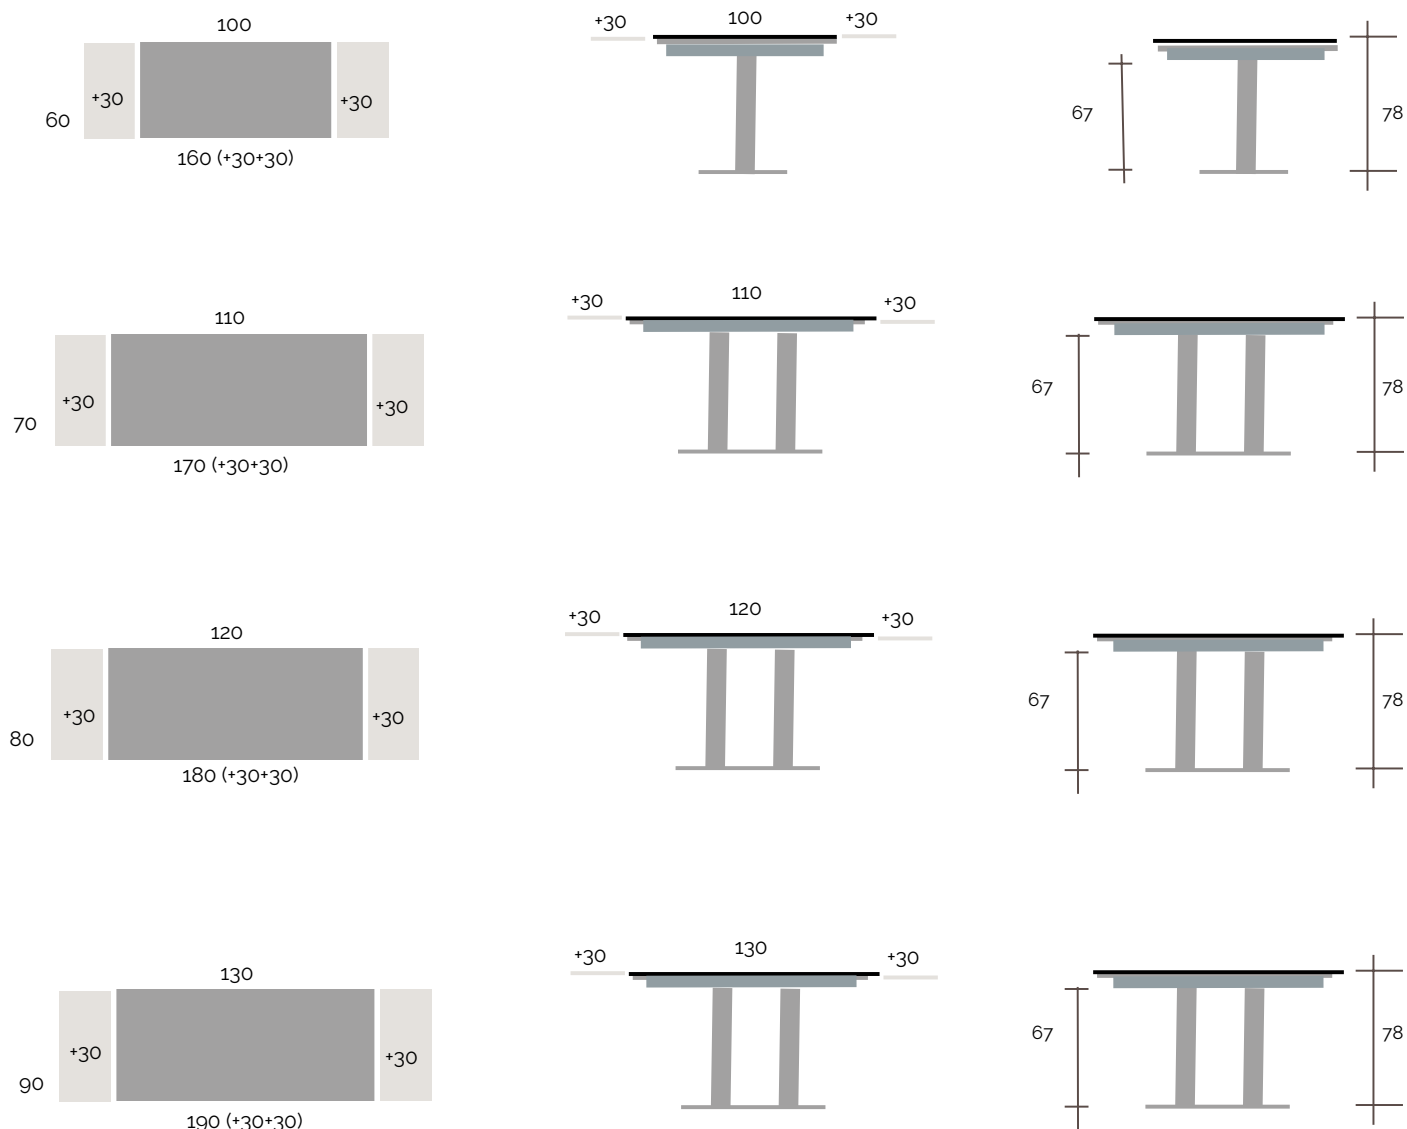

TÉCNICO

Mesa extensible

MEDIDA MÍNIMA 70x50

MEDIDA MÁXIMA 130x90

SE FABRICAN MEDIDAS ESPECIALES DESDE 70x50 HASTA 130x90

SOLO SE FABRICA EN ALTURA DE MESA DE 75 CM (PIE DE 73 CM)

DIMENSIONES MESA

DESPIECE

Encimera
• Laminado
• Cristal
• Porcelánico

Armazón de 6,5 cm
• Laminado

Extensibles de alas
• Laminado
• Cristal (opcional)
• Porcelánico (opcional)

Pie + Peana
• Metálicas
• Pie o pie Doble según medida
• Peana rectangular