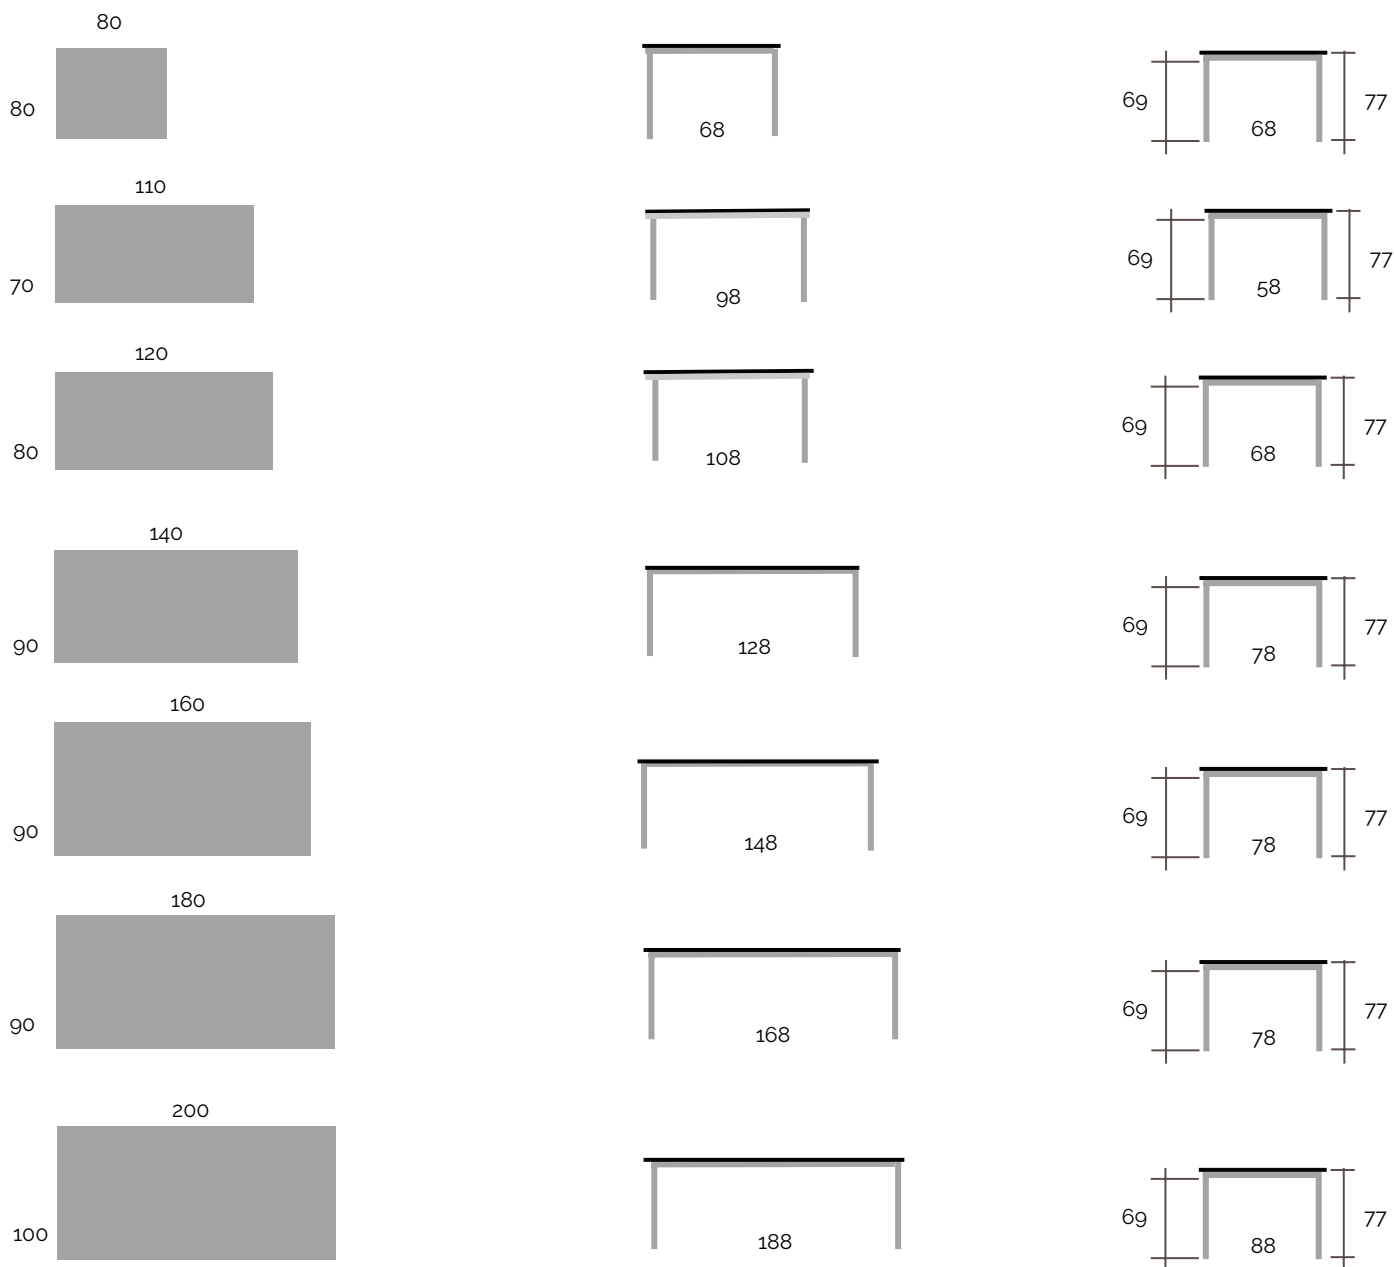

TÉCNICO

Mesa fija

MEDIDA MÍNIMA 80x80

MEDIDA MÁXIMA 200x100

SE FABRICAN MEDIDAS ESPECIALES EN LA MESA CHARLIE + FIJA. DESDE 80x80 HASTA 200x100. LOS ANCHOS FIJOS DE 60, 70, 80, 90 Y 100

SOLO SE FABRICA EN ALTURA DE MESA DE 77 CM (PATA DE 75 CM)

DIMENSIONES MESA

DESPIECE

1. Encimera
2. Laminado
   - Contrachapado Haya o Roble
   - Cristal
   - Porcelánico

1. Patas tubo cuadrado de 6x6 cm
2. Metálicas sólo altura de 75 cm.
   - Madera de Haya o Roble sólo altura de 75 cm

1. Armazón de 6 cm
2. Metálico de aluminio