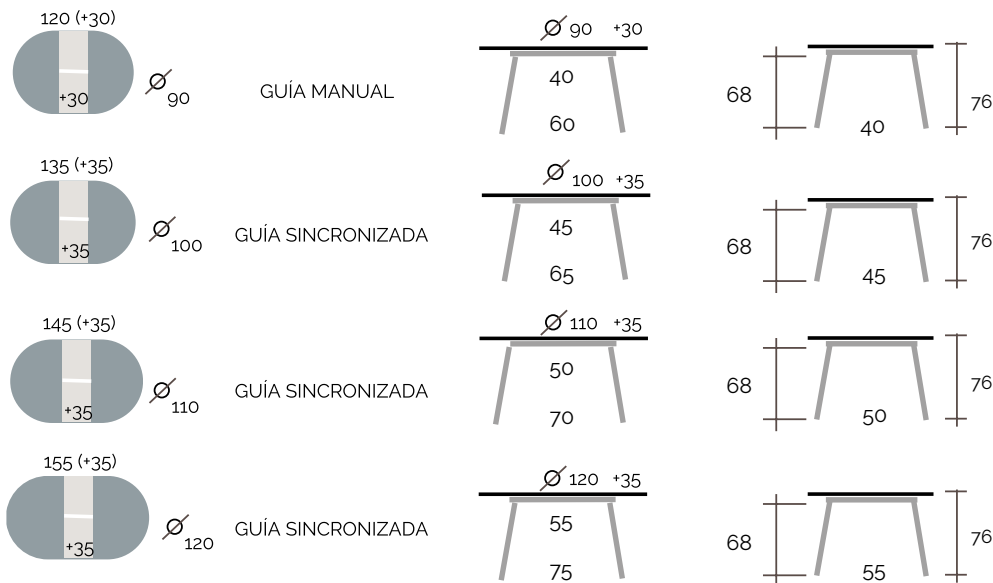

TÉCNICO

Mesa extensible

MEDIDA MÍNIMA 90 - MEDIDA MÁXIMA 120

MEDIDAS ESPECIALES EN LA MESA SINTRA 40 EXTENSIBLE DESDE 90 HASTA 120

SOLO SE FABRICA EN ALTURA DE 76 CM (PATA DE 75 CM)

DIMENSIONES MESA

**DISTANCIA ENTRE PATAS
MESA CERRADA (110)**

Mesa fija

MEDIDA MÍNIMA 90 - MEDIDA MÁXIMA 120

MEDIDAS ESPECIALES EN LA MESA SINTRA 40 FIJA DESDE 90 HASTA 120

SOLO SE FABRICA EN ALTURA DE 76 CM (PATA DE 75 CM)

DIMENSIONES MESA

**DISTANCIA ENTRE PATAS
MESA CERRADA (110)**