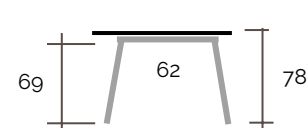

DIMENSIONES MESA

**DISTANCIA ENTRE PATAS
MESA CERRADA (120x80)**

DESPIECE

Encimera
• Laminado
• Contrachapado Haya o Roble
• Cristal
• Porcelánico

Patas piramidales 7x3 cm.
• Madera de Haya o Roble

Armazón de 6 cm
• Madera de Haya
o Roble