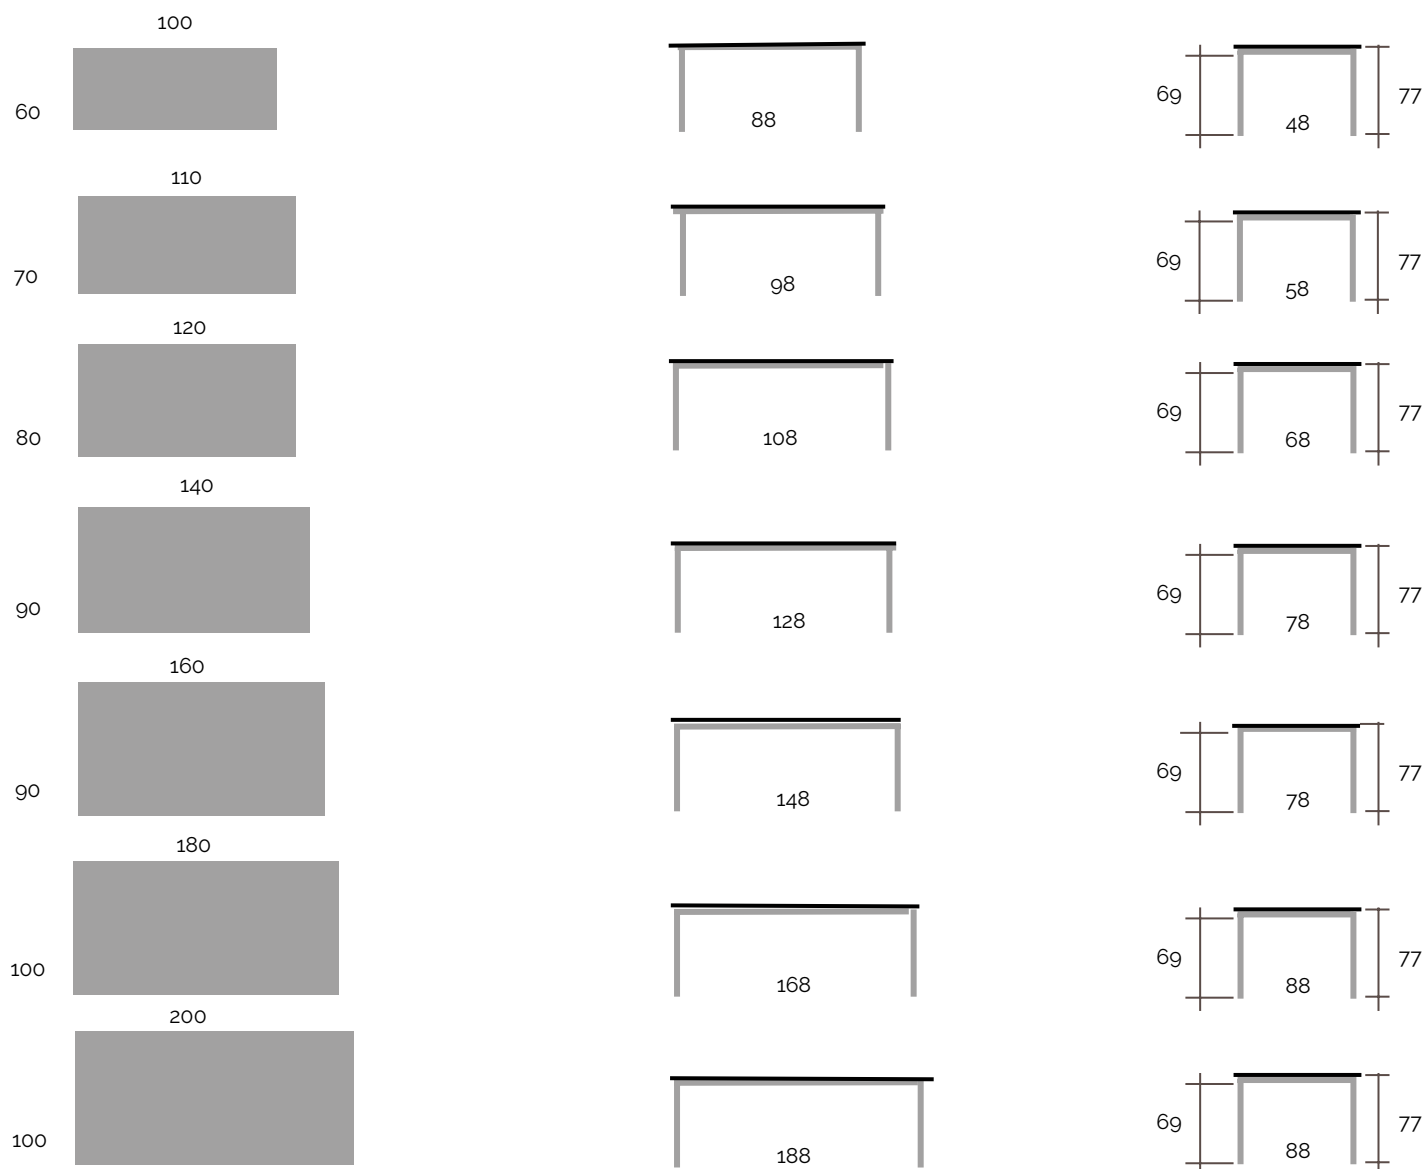

TÉCNICO

Mesa fija

MEDIDA MÍNIMA 70x35

MEDIDA MÁXIMA 200x100

MEDIDAS ESPECIALES EN LA MESA RODAS FIJA DESDE 70x35 HASTA 200x100

SOLO SE FABRICA EN ALTURA DE MESA DE 77 CM (PATA DE 75 CM)

DIMENSIONES MESA

DESPIECE

Encimera
• Laminado
• Contrachapado Haya o Roble
• Cristal
• Porcelánico

Patas chapa plegada
• Metálicas

Armazón de 6 cm
• Metálico