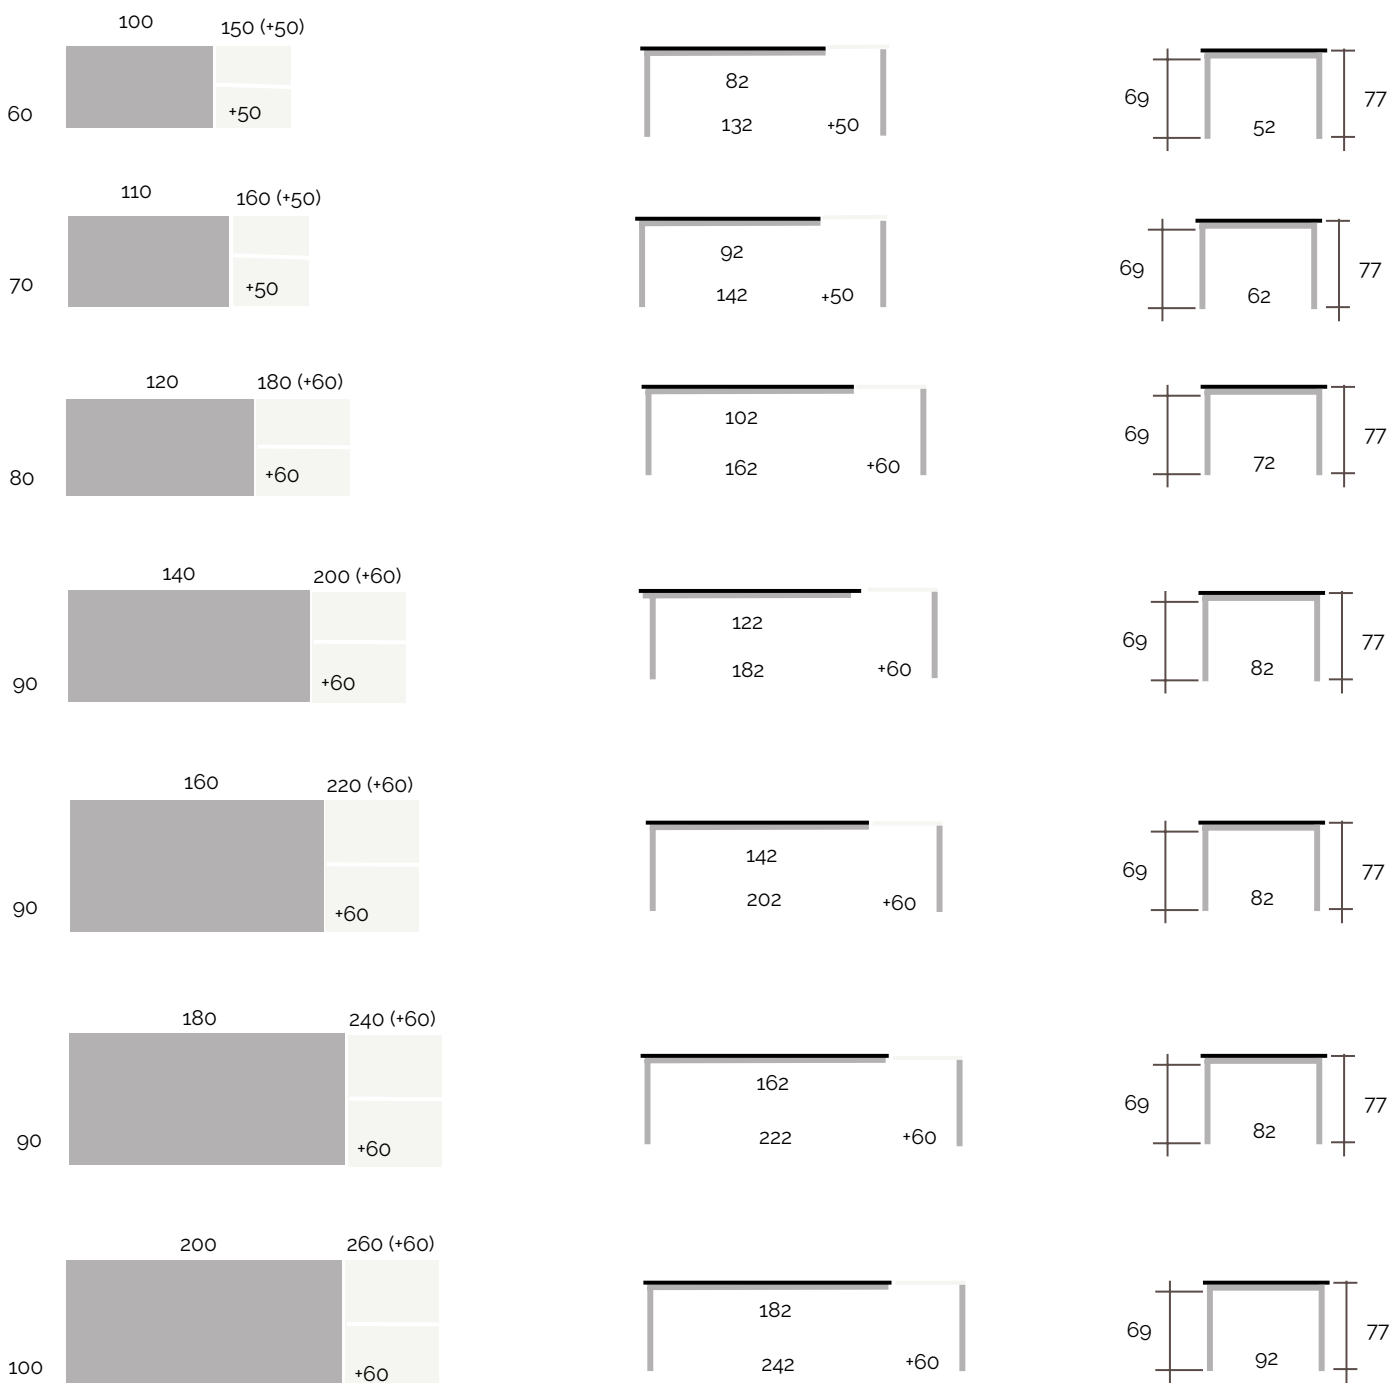

TÉCNICO

Mesa extensible

MEDIDA MÍNIMA 80x80

MEDIDA MÁXIMA 200x100

**SE FABRICAN MEDIDAS ESPECIALES EN LA MESA CAPRI EXTENSIBLE.
DESDE 80x80 HASTA 200x100. LOS ANCHOS FIJOS DE 60, 70, 80, 90 Y 100**

SOLO SE FABRICA EN ALTURA DE MESA DE 77 CM (PATA DE 75 CM) Y 92 CM (PATA DE 90 CM)

DIMENSIONES MESA

DESPIECE

1. Encimera
2. Laminado
   - Contrachapado
   - Cristal
   - Porcelánico

1. Patas tubo rectangular de 9x4 cm
2. Metálicas sólo altura de 75 y 90 cm.
   - Madera de Haya o Roble sólo altura de 75 cm
   - Patas móviles con rueda

1. Armazón de 6 cm
2. Metálico de aluminio

1. Extensibles de libro
   Apertura LATERAL
2. Laminado
   - Guías Telescópicas