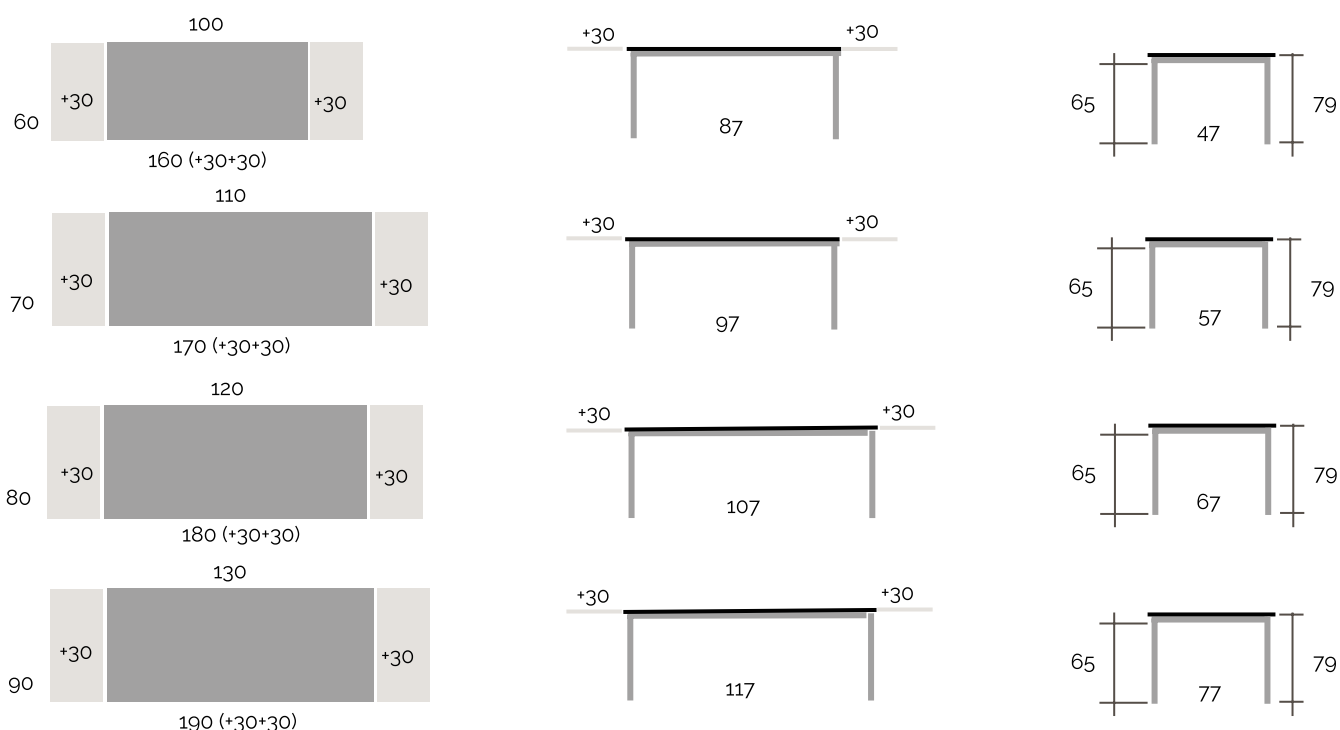

ALTURA ESPECIAL DE MESA DESDE 79 HASTA 114 (SÓLO PATAS METÁLICAS)	Medida Pata	80	85	90	95	100	105	110
	Altura Mesa	84	89	94	99	104	109	114
	Hueco Interior	70	75	80	85	90	95	100

DIMENSIONES MESA

MESA ILESS ARMAZÓN LAMINADO DM. COLORES DISPONIBLES