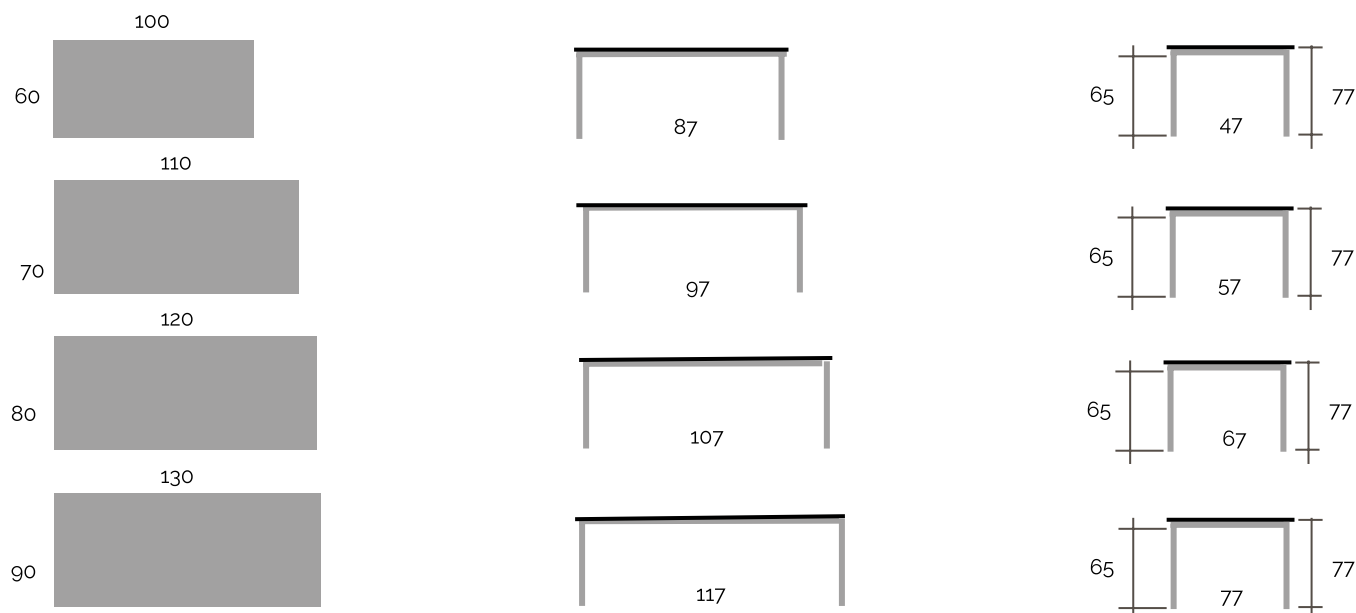

ALTURA ESPECIAL DE MESA DESDE 77 HASTA 112 (SÓLO PATAS METÁLICAS)	Medida Pata	80	85	90	95	100	105	110
	Altura Mesa	82	87	92	97	102	107	112
	Huevo Interior	70	75	80	85	90	95	100

DIMENSIONES MESA

MESA ILESS ARMAZÓN LAMINADO DM. COLORES DISPONIBLES