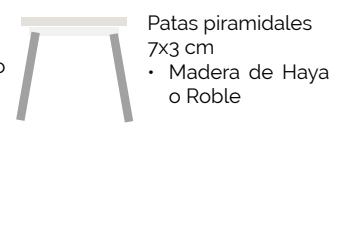

DESPIECE FIJA