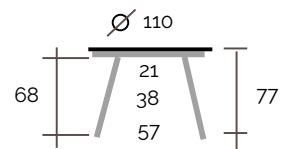

TÉCNICO

Mesa extensible

MEDIDA MÍNIMA 100
MEDIDA MÁXIMA 120

NO SE FABRICAN MEDIDAS ESPECIALES EN LA MESA CEPA EXTENSIBLE

SOLO SE FABRICA EN ALTURA DE MESA DE 77 CM (PATA DE 68 CM)

DIMENSIONES MESA

Mesa fija

MEDIDA MÍNIMA 100
MEDIDA MÁXIMA 120

NO SE FABRICAN MEDIDAS ESPECIALES EN LA MESA CEPA FIJA

SOLO SE FABRICA EN ALTURA DE MESA DE 77 CM (PATA DE 68 CM)