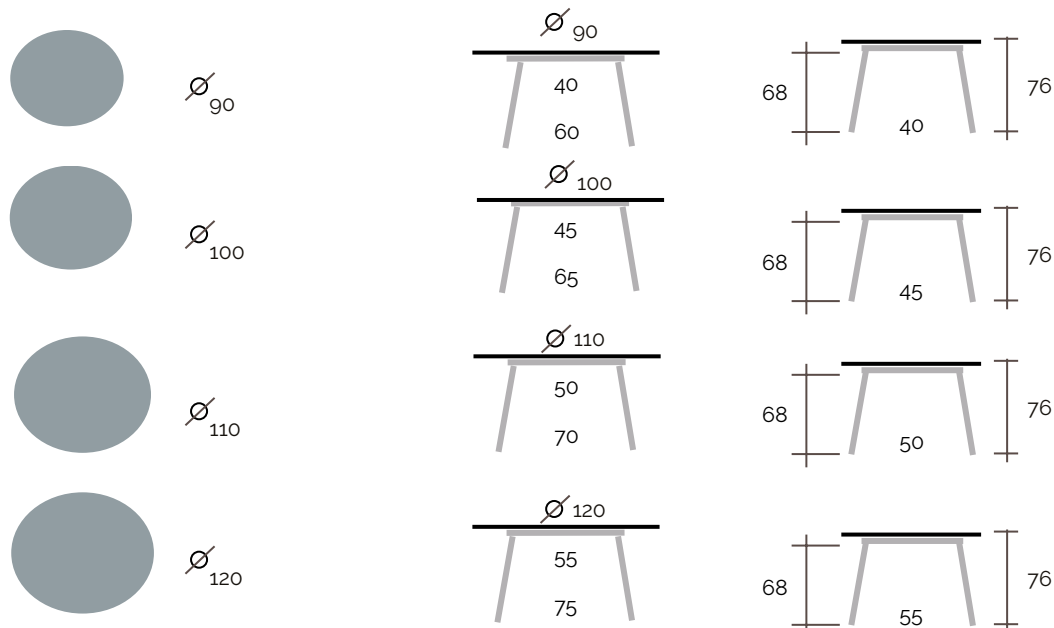

TÉCNICO

Mesa extensible

MEDIDA MÍNIMA 90 - MEDIDA MÁXIMA 120

MEDIDAS ESPECIALES EN LA MESA SINTRA 40 EXTENSIBLE DESDE 90 HASTA 120

SOLO SE FABRICA EN ALTURA DE 76 CM (PATA DE 75 CM)

DIMENSIONES MESA

**DISTANCIA ENTRE PATAS
MESA CERRADA (110)**

Mesa fija

MEDIDA MÍNIMA 90 - MEDIDA MÁXIMA 120

MEDIDAS ESPECIALES EN LA MESA SINTRA 40 FIJA DESDE 90 HASTA 120

SOLO SE FABRICA EN ALTURA DE 76 CM (PATA DE 75 CM)

DIMENSIONES MESA

**DISTANCIA ENTRE PATAS
MESA CERRADA (110)**