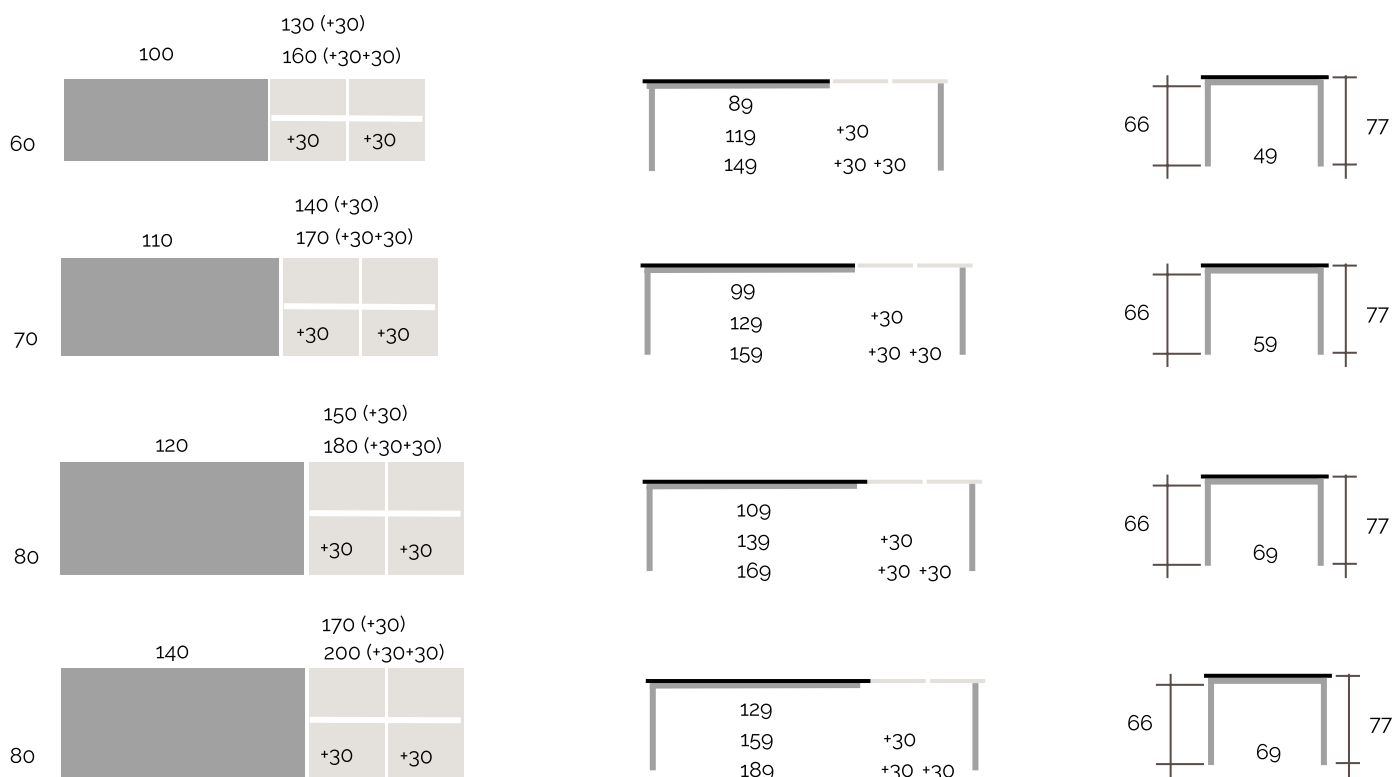

TÉCNICO

Mesa extensible

MEDIDA MÍNIMA 100x60

MEDIDA MÁXIMA 140x80

MEDIDAS ESPECIALES EN LA MESA ARÁN EXTENSIBLE, EN COMBINACIÓN DE LARGOS Y ANCHOS

ALTURA ESPECIAL DE MESA DESDE 77 HASTA 112 (SÓLO PATAS METÁLICAS)	Medida Pata	80	85	90	95	100	105	110
	Altura Mesa	82	87	92	97	102	107	112
	Huevo Interior	71	76	81	86	91	96	101

DIMENSIONES MESA