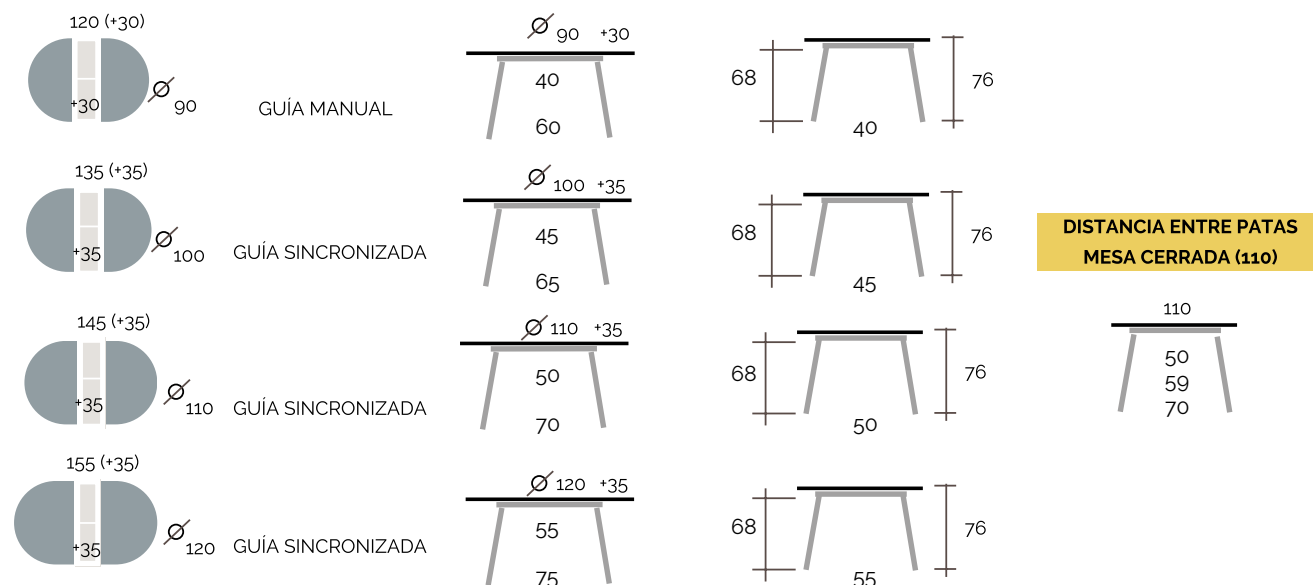

PATA MADERA
ALTURA ESTÁNDAR 76 CM

- MADERA HAYA
- MADERA ROBLE

EMBELLECEDOR ARMAZÓN

COLORES DISPONIBLES

- NEGRO
- BLANCO
- NATURAL (ral 1001 aprox.)

MEDIDAS ESPECIALES

Fabricamos medidas especiales en la mesa Sintra 20

CONSULTAR A FÁBRICA

Todas las medidas desde 90 hasta 120

TÉCNICO

Mesa extensible

MEDIDA MÍNIMA 90 - MEDIDA MÁXIMA 120

MEDIDAS ESPECIALES EN LA MESA SINTRA 20 EXTENSIBLE DESDE 90 HASTA 120

SOLO SE FABRICA EN ALTURA DE 76 CM (PATA DE 75 CM)

DIMENSIONES MESA

Mesa fija

MEDIDA MÍNIMA 90 - MEDIDA MÁXIMA

MEDIDAS ESPECIALES EN LA MESA SINTRA 20 FIJA DESDE 90 HASTA 120

SOLO SE FABRICA EN ALTURA DE 76 CM (PATA DE 75 CM)

DIMENSIONES MESA

DESPIECE EXTENSIBLE