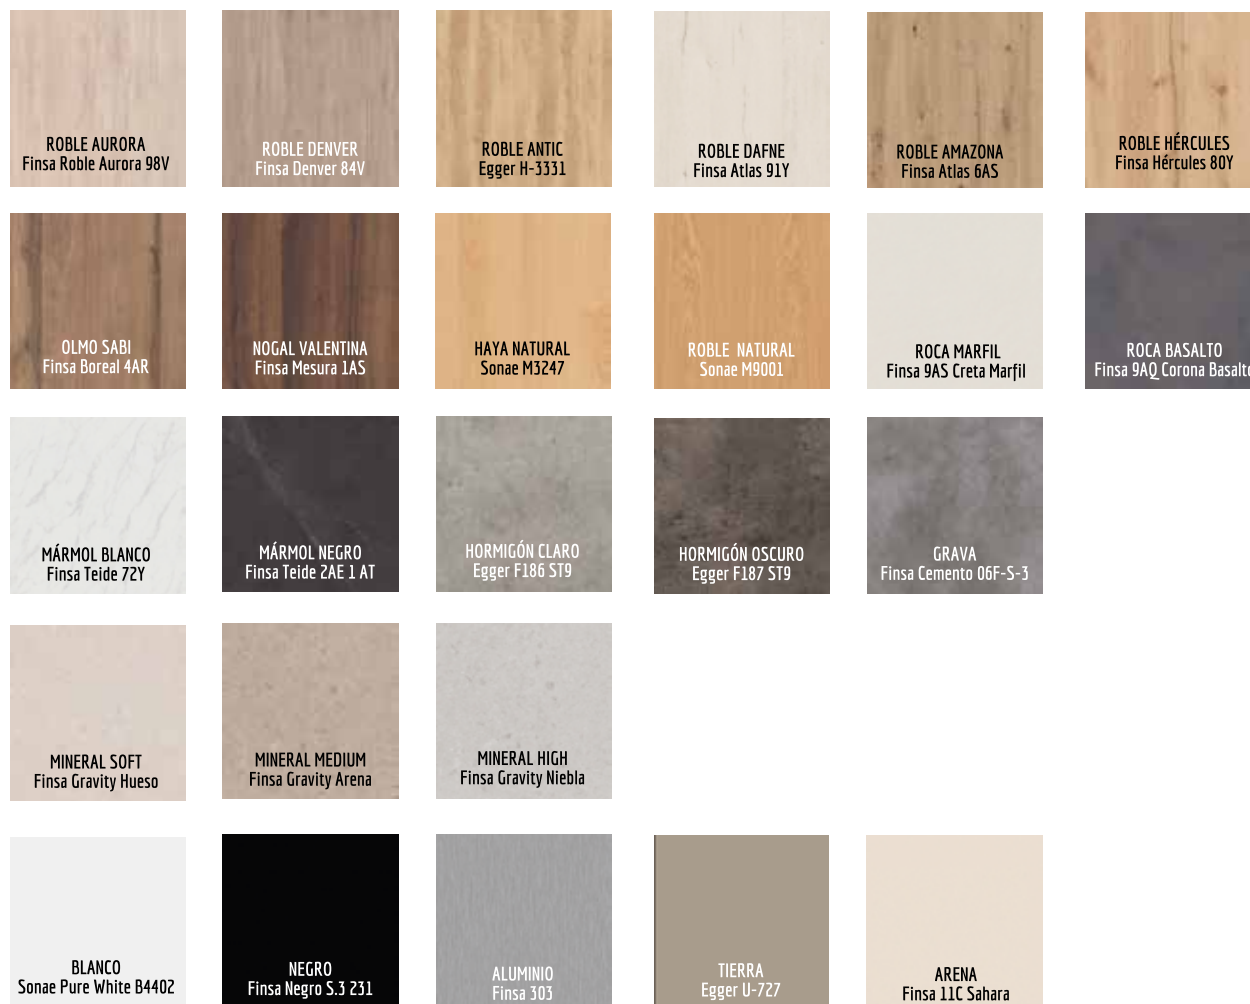

ACABADOS LAMINADOS. Encimeras

Finitions. Plan de travail.

Para pedidos recomendamos utilizar los muestrarios físicos.
Las fotos de acabados son una representación de los mismos.

LAMINADO 19 mm

CATEGORÍA 1