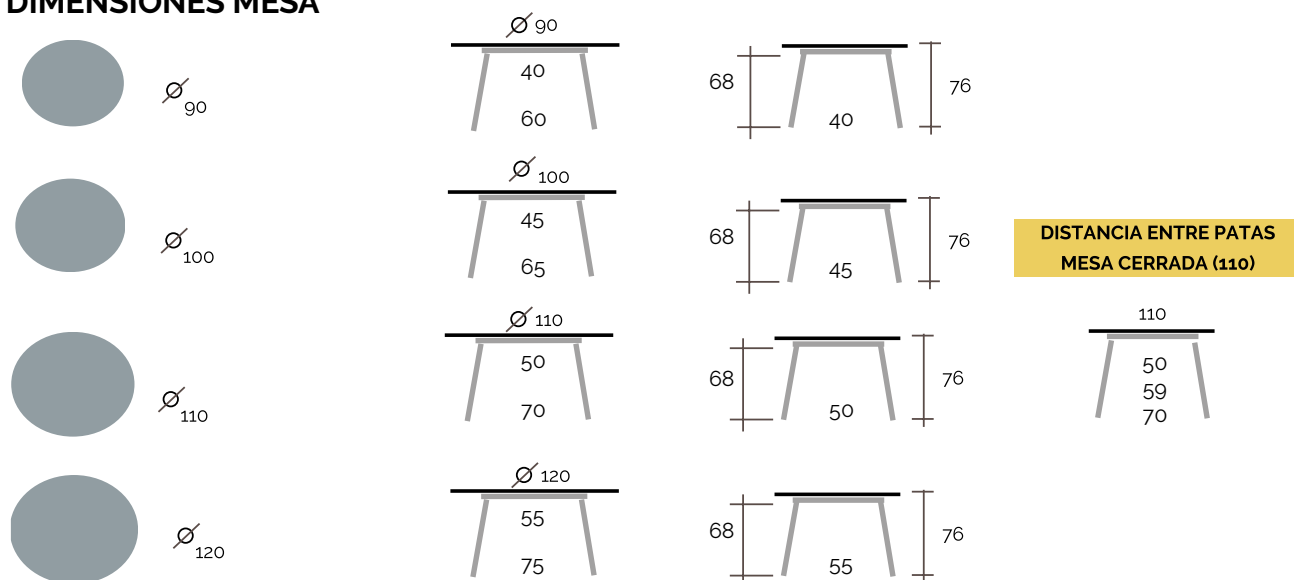

CONSULTAR A FÁBRICA

Todas las medidas desde 90 hasta 120

TÉCNICO

Mesa extensible

MEDIDA MÍNIMA 90 - MEDIDA MÁXIMA 120

MEDIDAS ESPECIALES EN LA MESA SINTRA 20 EXTENSIBLE DESDE 90 HASTA 120

SOLO SE FABRICA EN ALTURA DE 76 CM (PATA DE 75 CM)

DIMENSIONES MESA

Mesa fija

MEDIDA MÍNIMA 90 - MEDIDA MÁXIMA

MEDIDAS ESPECIALES EN LA MESA SINTRA 20 FIJA DESDE 90 HASTA 120

SOLO SE FABRICA EN ALTURA DE 76 CM (PATA DE 75 CM)

DIMENSIONES MESA

DESPIECE EXTENSIBLE