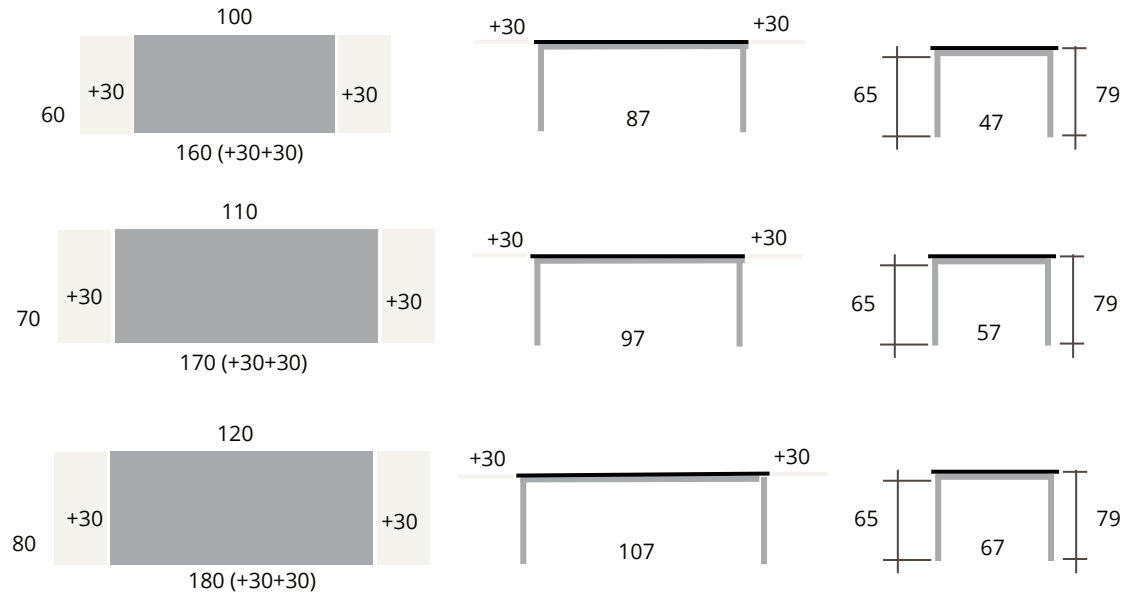

MESA CINCEL-MESA SIERRA

Mesa extensible