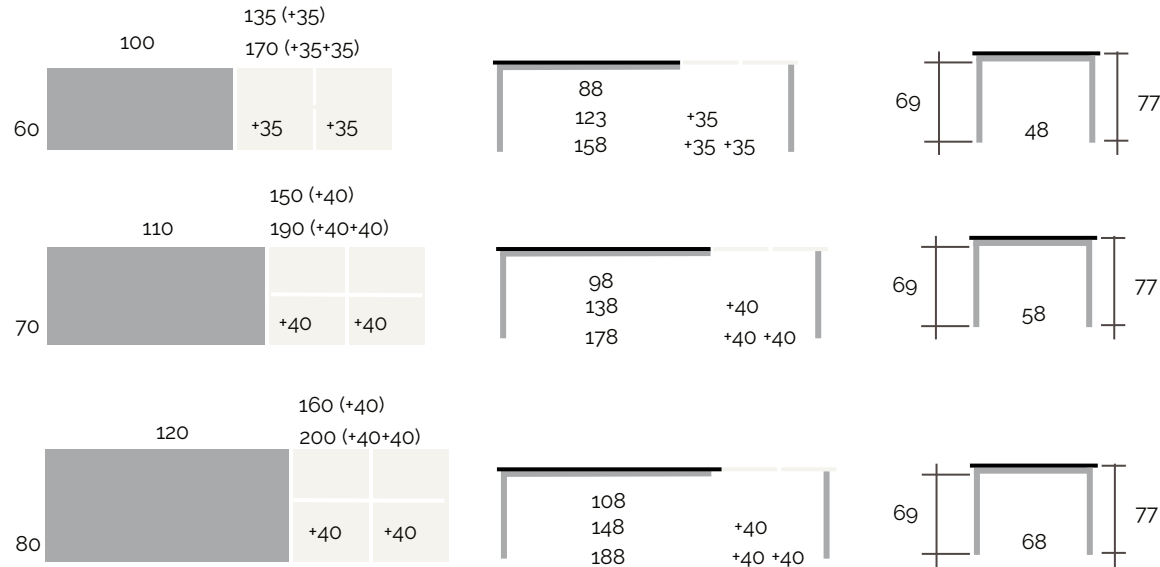

MESA ALLEN

Mesa extensible