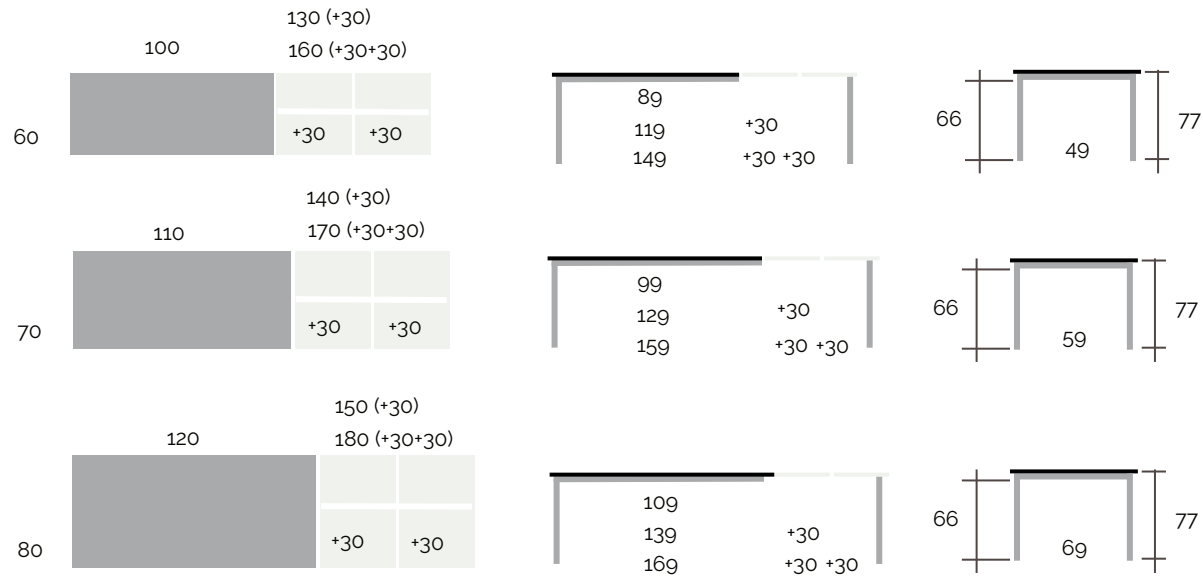

MESA LIMA

Mesa extensible