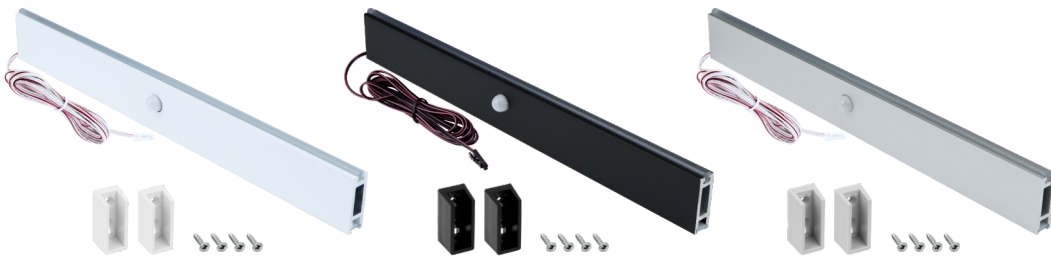

## RELING SLIM PIR – prostokątny drążek LED do szaf

RELING SLIM PIR – rectangular LED bar for wardrobes

RELING SLIM PIR – rechteckige LED Kleiderschrankstange

### Indeks: REL-SP-(wybrana długość)-(barwa światła)-(kolor profilu i kolor klosza)-(L/P)-1U

Index: REL-SP-(selected length)-(light color)-(profile color and diffuser color)-(L/P)-1U

Artikelnummer: REL-SP-(ausgewählte Länge)-(Lichtfarbe)-(Profilfarbe und Abdeckurfarbe)-(L/P)-1U