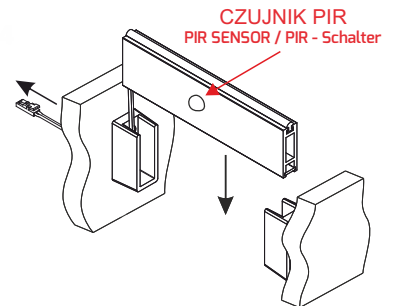

### Indeks: REL-SP-(wybrana długość)-(barwa światła)-(kolor profilu i kolor klosza)-(L/P)-1U

Index: REL-SP-(selected length)-(light color)-(profile color and diffuser color)-(L/P)-1U

Artikelnummer: REL-SP-(ausgewählte Länge)-(Lichtfarbe)-(Profilfarbe und Abdeckurfarbe)-(L/P)-1U