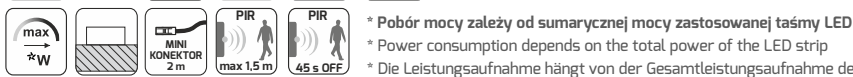

Parametry źródła światła:

Light source parameters / Parameter der Lichtquelle: