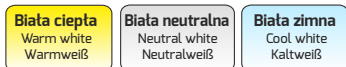

Parametry źródła światła:

Light source parameters / Parameter der Lichtquelle: