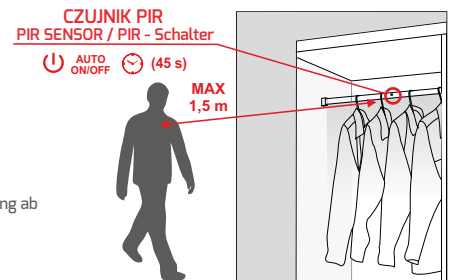

UWAGA! Ten produkt zawiera źródło światła o klasie efektywności energetycznej „F”.

CAUTION! This product contains a light source of energy efficiency class „F”.

ACHTUNG! Dieses Produkt enthält eine Lichtquelle mit der Energieeffizienzklasse „F”.

„Produkt wyposażony”.

Źródło światła może być wymienione tylko przez serwis producenta.

„Containing product”.

The light source may only be replaced by the manufacturer's service.

„Umgebendes Produkt”.

Das Leuchtmittel darf nur durch den Herstellerservice ausgetauscht werden.

W zestawie komplet uchwytów mocujących wykonanych z tworzywa ABS (2 uchwyty + 4 wkręty):

The product includes a set of mounting brackets made of ABS plastic (2 handles + 4 screws):

Das Produkt enthält einen Satz Montagehalterungen aus ABS-Kunststoff (2 Halterungen + 4 Schrauben):

KOLOR BIAŁY
WHITE COLOUR
FARBE WEISS

KOLOR CZARNY
BLACK COLOUR
FARBE SCHWARZ

KOLOR SZARY
GREY COLOUR
FARBE GRAU