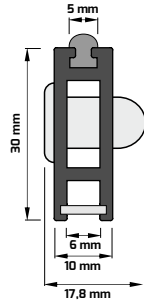

### Indeks: REL-SP-(wybrana długość)-(barwa światła)-(kolor profilu i kolor klosza)-(L/P)-1U

Index: REL-SP-(selected length)-(light color)-(profile color and diffuser color)-(L/P)-1U

Artikelnummer: REL-SP-(ausgewählte Länge)-(Lichtfarbe)-(Profilfarbe und Abdeckurfarbe)-(L/P)-1U