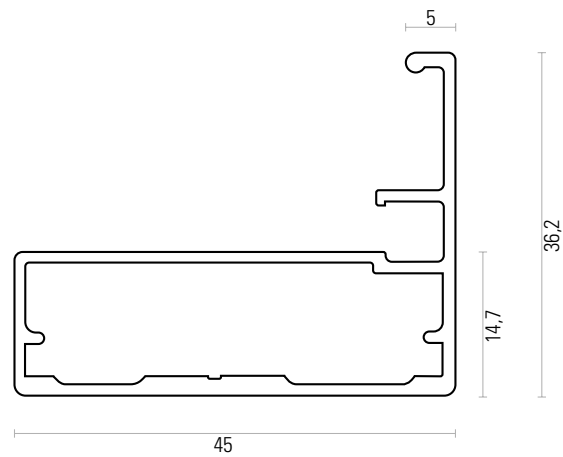

PERFIS DE VITRINA

Perfil 404

Perfil de 5 metros.

- Acabamento
- Branco mate – BM
 - Anodizado – A
 - Preto mate – PM
 - Ouro mate – OM
 - Ouro Brilho – OB

Perfil 411

Perfil de 5 metros.

- Acabamento
- Branco mate – BM
 - Anodizado – A
 - Preto mate – PM

Perfil 408

Perfil de 5 metros.

- Acabamento
- Branco mate – BM
 - Anodizado – A
 - Preto mate – PM
 - Ouro mate – OM
 - Ouro Brilho – OB

Perfil 407

Perfil de 5 metros.

- Acabamento
- Branco mate – BM
 - Anodizado – A
 - Preto mate – PM