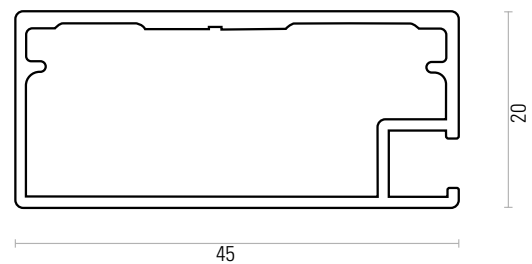

PERFIS DE VITRINA

Perfil 404

Perfil de 5 metros.

- Acabamento
- Branco mate – BM
 - Anodizado – A
 - Preto mate – PM
 - Ouro mate – OM
 - Ouro Brilho – OB

Perfil 411

Perfil de 5 metros.

- Acabamento
- Branco mate – BM
 - Anodizado – A
 - Preto mate – PM

Perfil 408

Perfil de 5 metros.

- Acabamento
- Branco mate – BM
 - Anodizado – A
 - Preto mate – PM
 - Ouro mate – OM
 - Ouro Brilho – OB

Perfil 407

Perfil de 5 metros.

- Acabamento
- Branco mate – BM
 - Anodizado – A
 - Preto mate – PM