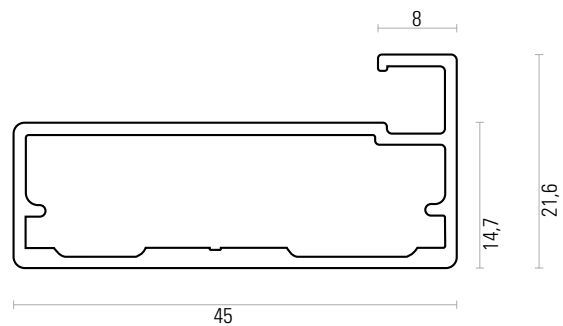

PERFIS DE VITRINA

Perfil 404

Perfil de 5 metros.

- Acabamento
- Branco mate – BM
 - Anodizado – A
 - Preto mate – PM
 - Ouro mate – OM
 - Ouro Brilho – OB

Perfil 411

Perfil de 5 metros.

- Acabamento
- Branco mate – BM
 - Anodizado – A
 - Preto mate – PM

Perfil 408

Perfil de 5 metros.

- Acabamento
- Branco mate – BM
 - Anodizado – A
 - Preto mate – PM
 - Ouro mate – OM
 - Ouro Brilho – OB

Perfil 407

Perfil de 5 metros.

- Acabamento
- Branco mate – BM
 - Anodizado – A
 - Preto mate – PM