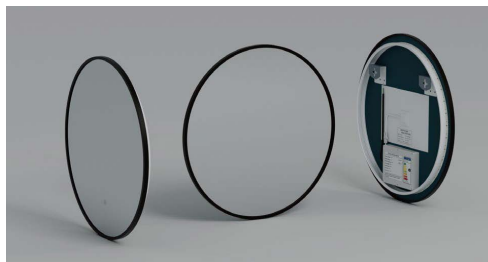

ESPELHOS DE CASA-DE-BANHO

CASATREND

LEGENDA:

Película protetora — Retém fragmentos em caso de quebra.

Iluminação led dimável — Espelho com iluminação led integrada e interruptor táctil. O seu sistema Touch permite acender, apagar e regular a intensidade de luz com apenas um toque, adaptando-se às suas necessidades de iluminação.

D (mm)	Código
600	ARES.A00.600
750	ARES.A00.750
900	ARES.A00.900

Ares metal

Espelho retro iluminado com bordo metálico.
Luz Fria – 5700K

D (mm)	Acabamento	
	Preto	Dourado
600	ARES.BK.A01.600	ARES.GD.A02.600
750	ARES.BK.A01.750	ARES.GD.A02.750
900	ARES.BK.A01.900	ARES.GD.A00.900

Olympus metal

Espelho com suporte tipo couro e bordo metálico.
Iluminação Biled: 3000k-5700k.

D (mm)	Acabamento	
	Preto	Dourado
600	OLY.BK.R01.600	OLY.GD.R02.600
750	OLY.BK.R01.750	OLY.GD.R02.750
900	OLY.BK.R01.900	OLY.GD.R02.900

Selene

Espelho retro iluminado.
Iluminação indireta.
Luz Fria – 5700K.

L (mm)	A (mm)	Código
450	900	SEL.S00.450X900
600	850	SEL.S00.600X850

Selene metal

Espelho retro iluminado com bordo metálico.
Luz Fria – 5700K.