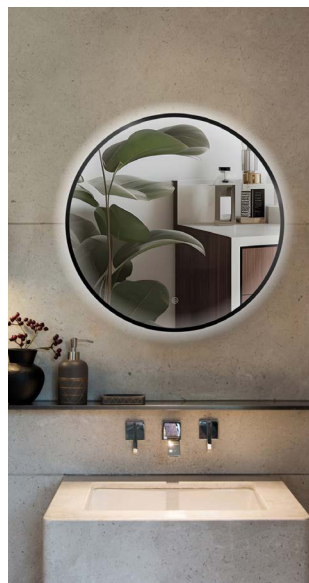

ESPELHOS DE CASA-DE-BANHO

CASATREND

LEGENDA:

Película protetora — Retém fragmentos em caso de quebra.

Iluminação led dimável — Espelho com iluminação led integrada e interruptor táctil. O seu sistema Touch permite acender, apagar e regular a intensidade de luz com apenas um toque, adaptando-se às suas necessidades de iluminação.

Funciona a 12V com baixo consumo e tecnologia SMD2835.

IP44 : Resistente à humidade, ideal para casas de banho.

Tratamento anti-corrosão que protege da humidade e da oxidação.

Ares

Espelho retro iluminado.
Luz Fria – 5700 K.

D (mm)	Código
600	ARES.A00.600
750	ARES.A00.750
900	ARES.A00.900

Ares metal

Espelho retro iluminado com bordo metálico.
Luz Fria – 5700K

D (mm)	Acabamento	
	Preto	Dourado
600	ARES.BK.A01.600	ARES.GD.A02.600
750	ARES.BK.A01.750	ARES.GD.A02.750
900	ARES.BK.A01.900	ARES.GD.A00.900

Olympus metal

Espelho com suporte tipo couro e bordo metálico.
Iluminação Biled: 3000k-5700k.

D (mm)	Acabamento	
	Preto	Dourado
600	OLY.BK.R01.600	OLY.GD.R02.600
750	OLY.BK.R01.750	OLY.GD.R02.750
900	OLY.BK.R01.900	OLY.GD.R02.900