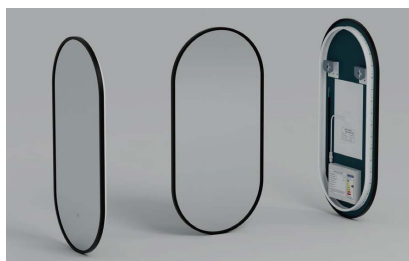

D (mm)	Código
600	ARES.A00.600
750	ARES.A00.750
900	ARES.A00.900

Ares metal

Espelho retro iluminado com bordo metálico.
Luz Fria – 5700K

D (mm)	Acabamento	
	Preto	Dourado
600	ARES.BK.A01.600	ARES.GD.A02.600
750	ARES.BK.A01.750	ARES.GD.A02.750
900	ARES.BK.A01.900	ARES.GD.A00.900

Olympus metal

Espelho com suporte tipo couro e bordo metálico.
Iluminação Biled: 3000k-5700k.

D (mm)	Acabamento	
	Preto	Dourado
600	OLY.BK.R01.600	OLY.GD.R02.600
750	OLY.BK.R01.750	OLY.GD.R02.750
900	OLY.BK.R01.900	OLY.GD.R02.900

Selene

Espelho retro iluminado.
Iluminação indireta.
Luz Fria – 5700K.

L (mm)	A (mm)	Código
450	900	SEL.S00.450X900
600	850	SEL.S00.600X850

Selene metal

Espelho retro iluminado com bordo metálico.
Luz Fria – 5700K.

L (mm)	A (mm)	Acabamento	
		Preto	Dourado
450	900	SEL.BK.S01.450X900	SEL.GD.S02.450X900
600	850	SEL.BK.S01.600X850	SEL.GD.S02.600X850

Danubio

Marco metálico.
Iluminação direta.
Carregador inalámbrio.
Bluetooth.
Luz Fria – 5700K.